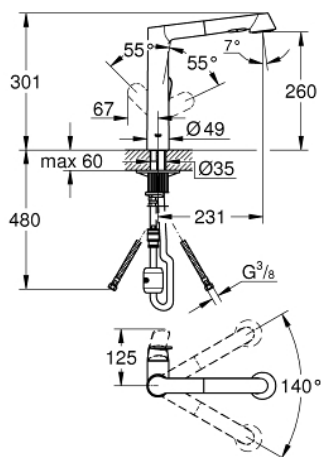

32 176 DC0 K7 КУХНЕНСКИ СМЕСИТЕЛ

PRODUCT DESCRIPTION

- Colour: supersteel
- Еднодупков монтаж
- GROHE LongLife finish
- GROHE SilkMove - 35 mm керамичен картуш
- Pull-Out spray for greater flexibility
- Превключвател: аератор/душ SpeedClean
- Автоматично превключване към аератор
- Регулатор на дебита
- Подвижен лят чучур
- Възможност за завъртане 140°
- Защита от обратен поток
- Меки връзки
- Система за бърз монтаж
- Минимално налягане 1 bar.

32 176 DC0 K7 КУХНЕНСКИ СМЕСИТЕЛ

SPARE PARTS, март 2016 – now

- 1: Ръкохватка (Spare part-nr. 46729DC0)
 - 2: Капаче (Spare part-nr. 46116DC0)
 - 3: Screw coupling (Spare part-nr. 46460000)
 - 4: Картуш (Spare part-nr. 46374000)
 - 5: Издърпващ се душ (Spare part-nr. 64156DC0)
 - 5.1: Възвратен клапан (Spare part-nr. 08565000)
 - 5.2: Аератор (Spare part-nr. 46711000)
 - 6: Шлаух за кухненски смесител с издърпващ се душ с двойна струя или аератор (Spare part-nr. 48293000)
 - 7: Комплект за монтиране на болтове (Spare part-nr. 46346000)
 - 8: Бърза връзка (Spare part-nr. 46338000)
 - 9: Меки връзки, 470 (Spare part-nr. 45484000)
 - 10: Ключ за демонтаж (Spare part-nr. 19132000)*
 - 11: Ключ (Spare part-nr. 19332000)*
- * Optional accessories