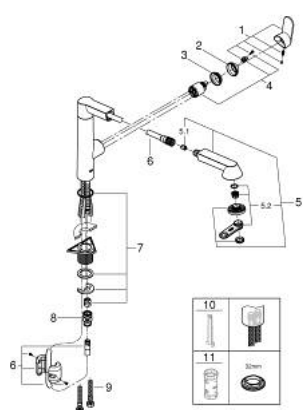

32 176 DC0 K7 КУХНЕНСКИ СМЕСИТЕЛ

PRODUCT DESCRIPTION

- Colour: supersteel
- Еднодупков монтаж
- GROHE LongLife finish
- GROHE SilkMove - 35 mm керамичен картуш
- Pull-Out spray for greater flexibility
- Превключвател: аератор/душ SpeedClean
- Автоматично превключване към аератор
- Регулатор на дебита
- Подвижен лят чучур
- Възможност за завъртане 140°
- Защита от обратен поток
- Меки връзки
- Система за бърз монтаж
- Минимално налягане 1 bar.

32 176 DC0 K7 КУХНЕНСКИ СМЕСИТЕЛ

SPARE PARTS, март 2016 – now

- 1: Ръкохватка (Spare part-nr. 46729DC0)
 - 2: Капаче (Spare part-nr. 46116DC0)
 - 3: Screw coupling (Spare part-nr. 46460000)
 - 4: Картуш (Spare part-nr. 46374000)
 - 5: Издърпващ се душ (Spare part-nr. 64156DC0)
 - 5.1: Възвратен клапан (Spare part-nr. 08565000)
 - 5.2: Аератор (Spare part-nr. 46711000)
 - 6: Шлаух за кухненски смесител с издърпващ се душ с двойна струя или аератор (Spare part-nr. 48293000)
 - 7: Комплект за монтиране на болтове (Spare part-nr. 46346000)
 - 8: Бърза връзка (Spare part-nr. 46338000)
 - 9: Меки връзки, 470 (Spare part-nr. 45484000)
 - 10: Ключ за демонтаж (Spare part-nr. 19132000)*
 - 11: Ключ (Spare part-nr. 19332000)*
- * Optional accessories