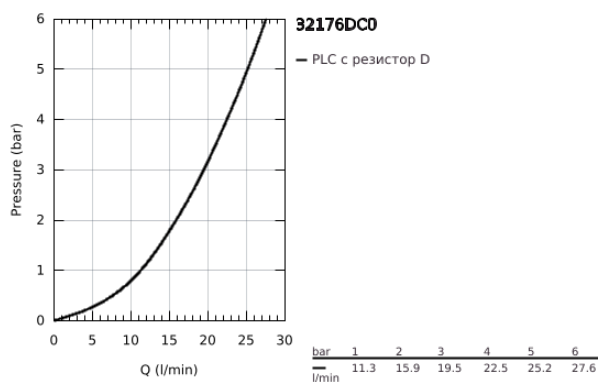

32 176 DC0 K7 КУХНЕНСКИ СМЕСИТЕЛ

PRODUCT DESCRIPTION

- Colour: supersteel
- Еднодупков монтаж
- GROHE LongLife finish
- GROHE SilkMove - 35 mm керамичен картуш
- Pull-Out spray for greater flexibility
- Превключвател: аератор/душ SpeedClean
- Автоматично превключване към аератор
- Регулатор на дебита
- Подвижен лят чучур
- Възможност за завъртане 140°
- Защита от обратен поток
- Меки връзки
- Система за бърз монтаж
- Минимално налягане 1 bar.

32 176 DC0 K7 КУХНЕНСКИ СМЕСИТЕЛ

SPARE PARTS, март 2016 – now

- 1: Ръкохватка (Spare part-nr. 46729DC0)
 - 2: Капаче (Spare part-nr. 46116DC0)
 - 3: Screw coupling (Spare part-nr. 46460000)
 - 4: Картуш (Spare part-nr. 46374000)
 - 5: Издърпващ се душ (Spare part-nr. 64156DC0)
 - 5.1: Възвратен клапан (Spare part-nr. 08565000)
 - 5.2: Аератор (Spare part-nr. 46711000)
 - 6: Шлаух за кухненски смесител с издърпващ се душ с двойна струя или аератор (Spare part-nr. 48293000)
 - 7: Комплект за монтиране на болтове (Spare part-nr. 46346000)
 - 8: Бърза връзка (Spare part-nr. 46338000)
 - 9: Меки връзки, 470 (Spare part-nr. 45484000)
 - 10: Ключ за демонтаж (Spare part-nr. 19132000)*
 - 11: Ключ (Spare part-nr. 19332000)*
- * Optional accessories