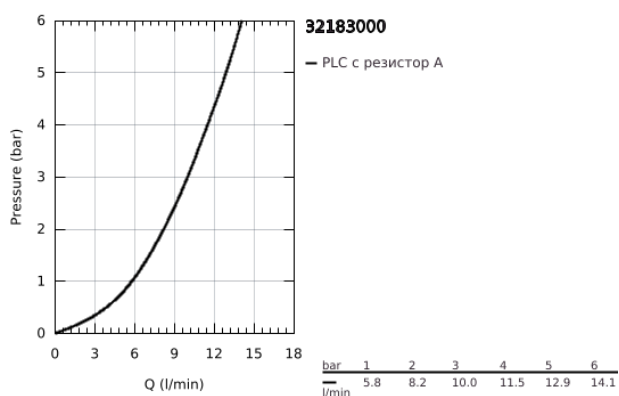

32 183 000 VERIS СМЕСИТЕЛ ЗА УМИВАЛНИК 1/2", ЕДНОРЪКОХВАТКОВ, S-РАЗМЕР

PRODUCT DESCRIPTION

- Colour: хром
- Еднодупков монтаж
- GROHE SilkMove 28 mm керамичен картуш
- GROHE LongLife хромирано покритие
- SpeedClean аератор
- Изпразнител 1 1/4"
- Меки връзки
- Минимално налягане 1 bar.

32 183 000 VERIS СМЕСИТЕЛ ЗА УМИВАЛНИК 1/2", ЕДНОРЪКОХВАТКОВ, S-РАЗМЕР

SPARE PARTS, август 2016 – now

- 1: Ръкохватка (Spare part-nr. 46661000)
 - 1.1: Капаче (Spare part-nr. 46672000)
 - 2: Капаче (Spare part-nr. 46662000)
 - 3: Ring (Spare part-nr. 64571000)
 - 4: Картуш (Spare part-nr. 46580000)
 - 5: Аератор (Spare part-nr. 64447000)
 - 6: Активиращ прът (Spare part-nr. 46739000)
 - 7: Комплект за монтиране на болтове (Spare part-nr. 46671000)
 - 8: Изпразнител 3/4" (Spare part-nr. 28910000)
 - 8.1: Тапа за отточен сифон (Spare part-nr. 07182000)
 - 8.2: Прът ексцентрик (Spare part-nr. 07052000)
 - 9: Мека връзка (Spare part-nr. 46255000)
 - 10: Ключ за монтаж (Spare part-nr. 19017000)*
 - 11: Прът ексцентрик (Spare part-nr. 07341000)*
- * Optional accessories