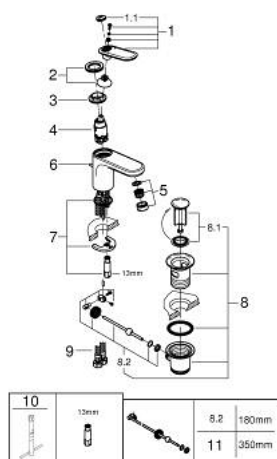

32 183 000 VERIS СМЕСИТЕЛ ЗА УМИВАЛНИК 1/2", ЕДНОРЪКОХВАТКОВ, S-РАЗМЕР

PRODUCT DESCRIPTION

- Colour: хром
- Еднодупков монтаж
- GROHE SilkMove 28 mm керамичен картуш
- GROHE LongLife хромирано покритие
- SpeedClean аератор
- Изпразнител 1 1/4"
- Меки връзки
- Минимално налягане 1 bar.

32 183 000 VERIS СМЕСИТЕЛ ЗА УМИВАЛНИК 1/2", ЕДНОРЪКОХВАТКОВ, S-РАЗМЕР

SPARE PARTS, август 2016 – now

- 1: Ръкохватка (Spare part-nr. 46661000)
 - 1.1: Капаче (Spare part-nr. 46672000)
 - 2: Капаче (Spare part-nr. 46662000)
 - 3: Ring (Spare part-nr. 64571000)
 - 4: Картуш (Spare part-nr. 46580000)
 - 5: Аератор (Spare part-nr. 64447000)
 - 6: Активиращ прът (Spare part-nr. 46739000)
 - 7: Комплект за монтиране на болтове (Spare part-nr. 46671000)
 - 8: Изпразнител 3/4" (Spare part-nr. 28910000)
 - 8.1: Тапа за отточен сифон (Spare part-nr. 07182000)
 - 8.2: Прът ексцентрик (Spare part-nr. 07052000)
 - 9: Мека връзка (Spare part-nr. 46255000)
 - 10: Ключ за монтаж (Spare part-nr. 19017000)*
 - 11: Прът ексцентрик (Spare part-nr. 07341000)*
- * Optional accessories