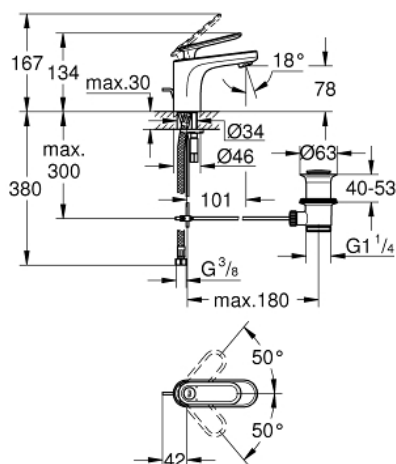

32 183 000 VERIS СМЕСИТЕЛ ЗА УМИВАЛНИК 1/2", ЕДНОРЪКОХВАТКОВ, S-РАЗМЕР

PRODUCT DESCRIPTION

- Colour: хром
- Еднодупков монтаж
- GROHE SilkMove 28 mm керамичен картуш
- GROHE LongLife хромирано покритие
- SpeedClean аератор
- Изпразнител 1 1/4"
- Меки връзки
- Минимално налягане 1 bar.

32 183 000 VERIS СМЕСИТЕЛ ЗА УМИВАЛНИК 1/2", ЕДНОРЪКОХВАТКОВ, S-РАЗМЕР

SPARE PARTS, август 2016 – now

- 1: Ръкохватка (Spare part-nr. 46661000)
 - 1.1: Капаче (Spare part-nr. 46672000)
 - 2: Капаче (Spare part-nr. 46662000)
 - 3: Ring (Spare part-nr. 64571000)
 - 4: Картуш (Spare part-nr. 46580000)
 - 5: Аератор (Spare part-nr. 64447000)
 - 6: Активиращ прът (Spare part-nr. 46739000)
 - 7: Комплект за монтиране на болтове (Spare part-nr. 46671000)
 - 8: Изпразнител 3/4" (Spare part-nr. 28910000)
 - 8.1: Тапа за отточен сифон (Spare part-nr. 07182000)
 - 8.2: Прът ексцентрик (Spare part-nr. 07052000)
 - 9: Мека връзка (Spare part-nr. 46255000)
 - 10: Ключ за монтаж (Spare part-nr. 19017000)*
 - 11: Прът ексцентрик (Spare part-nr. 07341000)*
- * Optional accessories