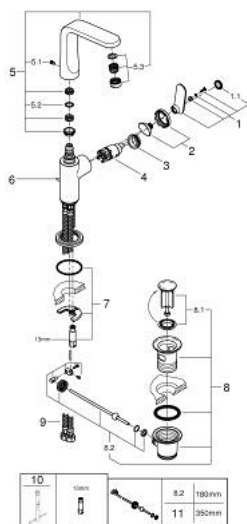

32 184 000 VERIS СМЕСИТЕЛ ЗА УМИВАЛНИК 1/2", ЕДНОРЪКОХВАТКОВ, L-РАЗМЕР

PRODUCT DESCRIPTION

- Colour: хром
- Еднодупков монтаж
- GROHE SilkMove 28 mm керамичен картуш
- GROHE LongLife хромирано покритие
- SpeedClean аератор
- Въртящ се чучур
- с ограничител
- Изпразнител 1 1/4"
- Меки връзки
- Минимално налягане 1 bar.

32 184 000 VERIS СМЕСИТЕЛ ЗА УМИВАЛНИК 1/2", ЕДНОРЪКОХВАТКОВ, L-РАЗМЕР

SPARE PARTS, август 2016 – now

- 1: Ръкохватка (Spare part-nr. 46664000)
- 1.1: Капаче (Spare part-nr. 46672000)
- 2: Капаче (Spare part-nr. 46663000)
- 3: Fitting ring (Spare part-nr. 07419000)
- 4: Картуш (Spare part-nr. 46580000)
- 5: Чучур

(Spare part-nr. 13246000)
- 5.1: Set of screws (Spare part-nr. 46670000)
- 5.2: Уплътнение Ø 13.5 x Ø 2.75 (Spare part-nr. 0128500M)
- 5.3: Аератор (Spare part-nr. 64447000)
- 6: Активиращ прът (Spare part-nr. 46739000)
- 7: Комплект за монтиране на болтове (Spare part-nr. 46671000)
- 8: Изпразнител 3/4" (Spare part-nr. 28910000)
- 8.1: Тапа за отточен сифон (Spare part-nr. 07182000)
- 8.2: Прът ексцентрик (Spare part-nr. 07052000)
- 9: Мека връзка (Spare part-nr. 46255000)
- 10: Ключ за монтаж (Spare part-nr. 19017000)*
- 11: Прът ексцентрик (Spare part-nr. 07341000)*