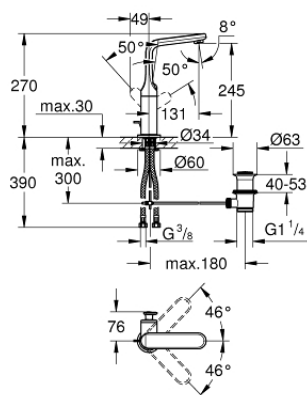

32 184 000 VERIS СМЕСИТЕЛ ЗА УМИВАЛНИК 1/2", ЕДНОРЪКОХВАТКОВ, L-РАЗМЕР

PRODUCT DESCRIPTION

- Colour: хром
- Еднодупков монтаж
- GROHE SilkMove 28 mm керамичен картуш
- GROHE LongLife хромирано покритие
- SpeedClean аератор
- Въртящ се чучур
- с ограничител
- Изпразнител 1 1/4"
- Меки връзки
- Минимално налягане 1 bar.

32 184 000 VERIS СМЕСИТЕЛ ЗА УМИВАЛНИК 1/2", ЕДНОРЪКОХВАТКОВ, L-РАЗМЕР

SPARE PARTS, август 2016 – now

- 1: Ръкохватка (Spare part-nr. 46664000)
- 1.1: Капаче (Spare part-nr. 46672000)
- 2: Капаче (Spare part-nr. 46663000)
- 3: Fitting ring (Spare part-nr. 07419000)
- 4: Картуш (Spare part-nr. 46580000)
- 5: Чучур

(Spare part-nr. 13246000)
- 5.1: Set of screws (Spare part-nr. 46670000)
- 5.2: Уплътнение Ø 13.5 x Ø 2.75 (Spare part-nr. 0128500M)
- 5.3: Аератор (Spare part-nr. 64447000)
- 6: Активиращ прът (Spare part-nr. 46739000)
- 7: Комплект за монтиране на болтове (Spare part-nr. 46671000)
- 8: Изпразнител 3/4" (Spare part-nr. 28910000)
- 8.1: Тапа за отточен сифон (Spare part-nr. 07182000)
- 8.2: Прът ексцентрик (Spare part-nr. 07052000)
- 9: Мека връзка (Spare part-nr. 46255000)
- 10: Ключ за монтаж (Spare part-nr. 19017000)*
- 11: Прът ексцентрик (Spare part-nr. 07341000)*