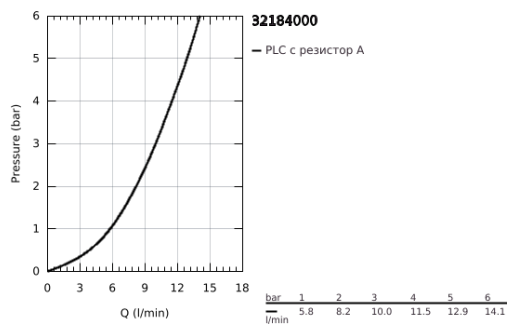

32 184 000 VERIS СМЕСИТЕЛ ЗА УМИВАЛНИК 1/2", ЕДНОРЪКОХВАТКОВ, L-РАЗМЕР

PRODUCT DESCRIPTION

- Colour: хром
- Еднодупков монтаж
- GROHE SilkMove 28 mm керамичен картуш
- GROHE LongLife хромирано покритие
- SpeedClean аератор
- Въртящ се чучур
- с ограничител
- Изпразнител 1 1/4"
- Меки връзки
- Минимално налягане 1 bar.

32 184 000 VERIS СМЕСИТЕЛ ЗА УМИВАЛНИК 1/2", ЕДНОРЪКОХВАТКОВ, L-РАЗМЕР

SPARE PARTS, август 2016 – now

- 1: Ръкохватка (Spare part-nr. 46664000)
- 1.1: Капаче (Spare part-nr. 46672000)
- 2: Капаче (Spare part-nr. 46663000)
- 3: Fitting ring (Spare part-nr. 07419000)
- 4: Картуш (Spare part-nr. 46580000)
- 5: Чучур