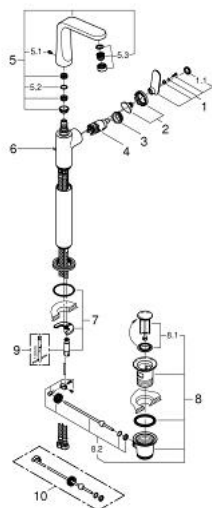

32 191 000 VERIS СМЕСИТЕЛ ЗА УМИВАЛНИК 1/2", ЕДНОРЪКОХВАТКОВ XL-РАЗМЕР

PRODUCT DESCRIPTION

- Colour: хром
- Еднодупков монтаж
- Високо тяло за стоящи мивки тип "Купа"
- GROHE SilkMove 28 mm керамичен картуш
- GROHE LongLife хромирано покритие
- Система за бърз монтаж
- SpeedClean аератор
- Въртящ се чучур
- Изпразнител 1 1/4"
- Меки връзки
- Минимално налягане 1 bar.

32 191 000 VERIS СМЕСИТЕЛ ЗА УМИВАЛНИК 1/2", ЕДНОРЪКОХВАТКОВ XL-РАЗМЕР

SPARE PARTS, август 2014 – now

1: Ръкохватка (Spare part-nr. 46664000)

1.1: Капаче (Spare part-nr. 46672000)

2: Капаче (Spare part-nr. 46663000)

3: Fitting ring (Spare part-nr. 07419000)

4: Картуш (Spare part-nr. 46580000)

5: Чучур

(Spare part-nr. 13246000)

5.1: Set of screws (Spare part-nr. 46670000)

5.2: Уплътнение Ø 13.5 x Ø 2.75 (Spare part-nr. 0128500M)

5.3: Аератор (Spare part-nr. 64447000)

6: Активиращ прът (Spare part-nr. 46739000)

7: Комплект за монтиране на болтове (Spare part-nr. 46671000)

8: Изпразнител 3/4" (Spare part-nr. 28910000)

8.1: Тапа за отточен сифон (Spare part-nr. 07182000)