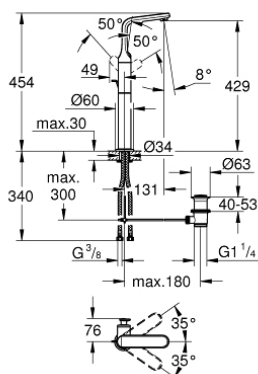

32 191 000 VERIS СМЕСИТЕЛ ЗА УМИВАЛНИК 1/2", ЕДНОРЪКОХВАТКОВ XL-РАЗМЕР

PRODUCT DESCRIPTION

- Colour: хром
- Еднодупков монтаж
- Високо тяло за стоящи мивки тип "Купа"
- GROHE SilkMove 28 mm керамичен картуш
- GROHE LongLife хромирано покритие
- Система за бърз монтаж
- SpeedClean аератор
- Въртящ се чучур
- Изпразнител 1 1/4"
- Меки връзки
- Минимално налягане 1 bar.

32 191 000 VERIS СМЕСИТЕЛ ЗА УМИВАЛНИК 1/2", ЕДНОРЪКОХВАТКОВ XL-РАЗМЕР

SPARE PARTS, август 2014 – now

1: Ръкохватка (Spare part-nr. 46664000)

1.1: Капаче (Spare part-nr. 46672000)

2: Капаче (Spare part-nr. 46663000)

3: Fitting ring (Spare part-nr. 07419000)

4: Картуш (Spare part-nr. 46580000)

5: Чучур

(Spare part-nr. 13246000)

5.1: Set of screws (Spare part-nr. 46670000)

5.2: Уплътнение Ø 13.5 x Ø 2.75 (Spare part-nr. 0128500M)

5.3: Аератор (Spare part-nr. 64447000)

6: Активиращ прът (Spare part-nr. 46739000)

7: Комплект за монтиране на болтове (Spare part-nr. 46671000)

8: Изпразнител 3/4" (Spare part-nr. 28910000)

8.1: Тапа за отточен сифон (Spare part-nr. 07182000)