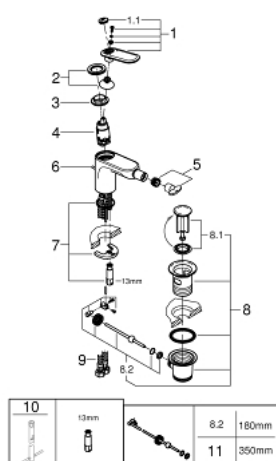

## 32 193 000 VERIS СМЕСИТЕЛ ЗА БИДЕ, 1/2" M-РАЗМЕР

### PRODUCT DESCRIPTION

- Colour: хром
- Еднодупков монтаж
- GROHE SilkMove 28 mm керамичен картуш
- GROHE LongLife хромирано покритие
- Система за бърз монтаж
- Аератор със сферично коляно
- Изпразнител 1 1/4"
- Меки връзки
- Минимално налягане 1 bar.

### SPARE PARTS, август 2016 – now

- 1: Ръкохватка (Spare part-nr. 46661000)
  - 1.1: Капаче (Spare part-nr. 46672000)
  - 2: Капаче (Spare part-nr. 46662000)
  - 3: Ring (Spare part-nr. 64571000)
  - 4: Картуш (Spare part-nr. 46580000)
  - 5: Аератор (Spare part-nr. 13998000)
  - 6: Активиращ прът (Spare part-nr. 10769000)
  - 7: Комплект за монтиране на болтове (Spare part-nr. 46671000)
  - 8: Изпразнител 3/4" (Spare part-nr. 28910000)
  - 8.1: Тапа за отточен сифон (Spare part-nr. 07182000)
  - 8.2: Прът ексцентрик (Spare part-nr. 07052000)
  - 9: Мека връзка (Spare part-nr. 46255000)
  - 10: Ключ за монтаж (Spare part-nr. 19017000)\*
  - 11: Прът ексцентрик (Spare part-nr. 07341000)\*
- \* Optional accessories