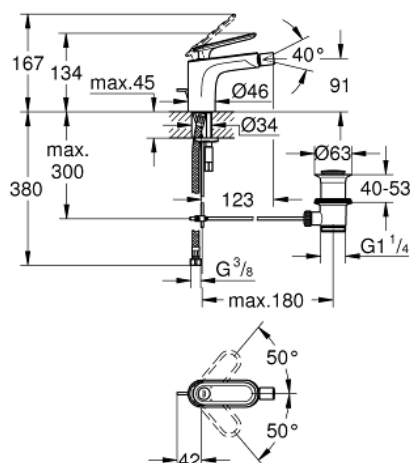

## 32 193 000 VERIS СМЕСИТЕЛ ЗА БИДЕ, 1/2" M-РАЗМЕР

### PRODUCT DESCRIPTION

- Colour: хром
- Еднодупков монтаж
- GROHE SilkMove 28 mm керамичен картуш
- GROHE LongLife хромирано покритие
- Система за бърз монтаж
- Аератор със сферично коляно
- Изпразнител 1 1/4"
- Меки връзки
- Минимално налягане 1 bar.

### SPARE PARTS, август 2016 – now

- 1: Ръкохватка (Spare part-nr. 46661000)
  - 1.1: Капаче (Spare part-nr. 46672000)
  - 2: Капаче (Spare part-nr. 46662000)
  - 3: Ring (Spare part-nr. 64571000)
  - 4: Картуш (Spare part-nr. 46580000)
  - 5: Аератор (Spare part-nr. 13998000)
  - 6: Активиращ прът (Spare part-nr. 10769000)
  - 7: Комплект за монтиране на болтове (Spare part-nr. 46671000)
  - 8: Изпразнител 3/4" (Spare part-nr. 28910000)
  - 8.1: Тапа за отточен сифон (Spare part-nr. 07182000)
  - 8.2: Прът ексцентрик (Spare part-nr. 07052000)
  - 9: Мека връзка (Spare part-nr. 46255000)
  - 10: Ключ за монтаж (Spare part-nr. 19017000)\*
  - 11: Прът ексцентрик (Spare part-nr. 07341000)\*
- \* Optional accessories