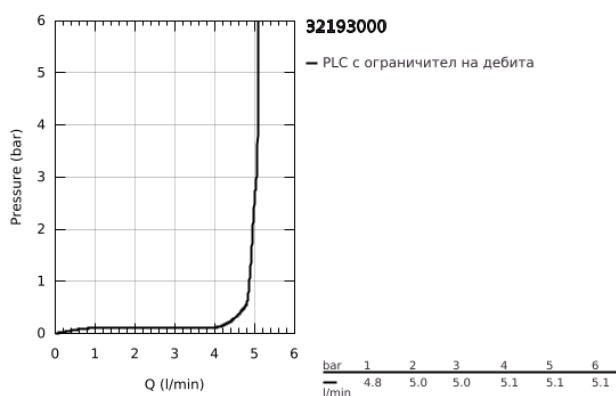

## 32 193 000 VERIS СМЕСИТЕЛ ЗА БИДЕ, 1/2" M-РАЗМЕР

### PRODUCT DESCRIPTION

- Colour: хром
- Еднодупков монтаж
- GROHE SilkMove 28 mm керамичен картуш
- GROHE LongLife хромирано покритие
- Система за бърз монтаж
- Аератор със сферично коляно
- Изпразнител 1 1/4"
- Меки връзки
- Минимално налягане 1 bar.