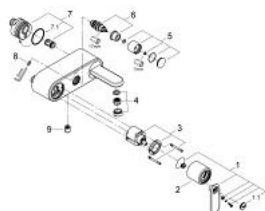

### PRODUCT DESCRIPTION

- Colour: хром
- Стенен монтаж
- GROHE SilkMove 46 mm керамичен картуш
- GROHE LongLife хромирано покритие
- GROHE FastFixation монтаж
- Регулатор на дебита
- Автоматичен превключвател за вана/душ
- Изход за душ 1/2" с вграден възвратен клапан
- Стенен монтаж със скрито присъединяване
- Защита от обратен поток

### SPARE PARTS, юни 2010 – now

- 1: Ръкохватка (Spare part-nr. 46667000)
- 1.1: Капаче (Spare part-nr. 46672000)
- 2: Капаче (Spare part-nr. 46665000)
- 3: Картуш (Spare part-nr. 46048000)
- 4: Аератор (Spare part-nr. 13952000)
- 5: Външна част на превключвател (Spare part-nr. 46585000)
- 6: Превключвател (Spare part-nr. 08915000)
- 7: Bulkhead union (Spare part-nr. 12088000)
- 7.1: Seal Ø45 x Ø 3 (Spare part-nr. 0044400M)
- 8: Комплект за монтаж (Spare part-nr. 46381V00)
- 9: Възвратен клапан (Spare part-nr. 08565000)