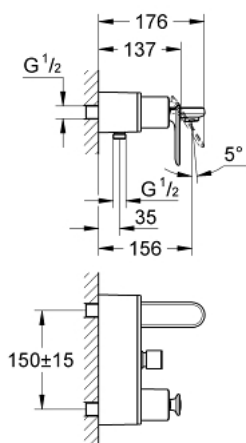

## 32 195 000 VERIS СМЕСИТЕЛ ЗА ВАНА 1/2", ЕДНОРЪКОХВАТКОВ

### PRODUCT DESCRIPTION

- Colour: хром
- Стенен монтаж
- GROHE SilkMove 46 mm керамичен картуш
- GROHE LongLife хромирано покритие
- GROHE FastFixation монтаж
- Регулатор на дебита
- Автоматичен превключвател за вана/душ
- Изход за душ 1/2" с вграден възвратен клапан
- Стенен монтаж със скрито присъединяване
- Защита от обратен поток

### SPARE PARTS, юни 2010 – now

- 1: Ръкохватка (Spare part-nr. 46667000)
- 1.1: Капаче (Spare part-nr. 46672000)
- 2: Капаче (Spare part-nr. 46665000)
- 3: Картуш (Spare part-nr. 46048000)
- 4: Аератор (Spare part-nr. 13952000)
- 5: Външна част на превключвател (Spare part-nr. 46585000)
- 6: Превключвател (Spare part-nr. 08915000)
- 7: Bulkhead union (Spare part-nr. 12088000)
- 7.1: Seal Ø45 x Ø 3 (Spare part-nr. 0044400M)
- 8: Комплект за монтаж (Spare part-nr. 46381V00)
- 9: Възвратен клапан (Spare part-nr. 08565000)