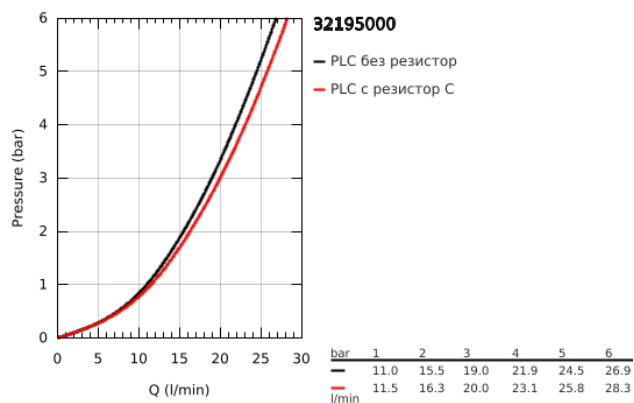

## 32 195 000 VERIS СМЕСИТЕЛ ЗА ВАНА 1/2", ЕДНОРЪКОХВАТКОВ

### PRODUCT DESCRIPTION

- Colour: хром
- Стенен монтаж
- GROHE SilkMove 46 mm керамичен картуш
- GROHE LongLife хромирано покритие
- GROHE FastFixation монтаж
- Регулатор на дебита
- Автоматичен превключвател за вана/душ
- Изход за душ 1/2" с вграден възвратен клапан
- Стенен монтаж със скрито присъединяване
- Защита от обратен поток