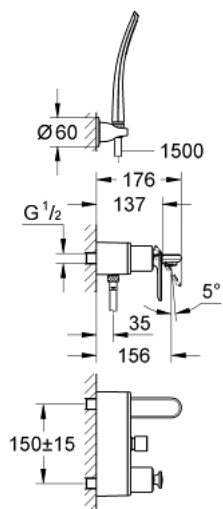

32 196 000 VERIS СМЕСИТЕЛ ЗА ВАНА 1/2", ЕДНОРЪКОХВАТКОВ

PRODUCT DESCRIPTION

- Colour: хром
- Стенен монтаж
- GROHE SilkMove 46 mm керамичен картуш
- GROHE LongLife хромирано покритие
- GROHE FastFixation монтаж
- Регулатор на дебита
- Автоматичен превключвател за вана/душ
- Изход за душ 1/2" с вграден възвратен клапан
- Стенен монтаж със скрито присъединяване
- Защита от обратен поток
- С душова гарнитура
- Ръчен душ Veris Stick (27 184)
- GROHE Ondus държач за душ (27 188)
- Шлаух за душ 1500 mm (28 143)

32 196 000 VERIS СМЕСИТЕЛ ЗА ВАНА 1/2", ЕДНОРЪКОХВАТКОВ

SPARE PARTS, юни 2010 – now

- 1: Ръкохватка (Spare part-nr. 46667000)
- 1.1: Капаче (Spare part-nr. 46672000)
- 2: Капаче (Spare part-nr. 46665000)
- 3: Картуш (Spare part-nr. 46048000)
- 4: Аератор (Spare part-nr. 13952000)
- 5: Външна част на превключвател (Spare part-nr. 46585000)
- 6: Превключвател (Spare part-nr. 08915000)
- 7: Bulkhead union (Spare part-nr. 12088000)
- 7.1: Seal Ø45 x Ø 3 (Spare part-nr. 0044400M)
- 8: Комплект за монтаж (Spare part-nr. 46381V00)
- 9: Възвратен клапан (Spare part-nr. 08565000)
- 10: Филтър (Spare part-nr. 0700200M)