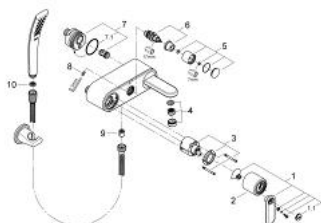

32 196 000 VERIS СМЕСИТЕЛ ЗА ВАНА 1/2", ЕДНОРЪКОХВАТКОВ

PRODUCT DESCRIPTION

- Colour: хром
- Стенен монтаж
- GROHE SilkMove 46 mm керамичен картуш
- GROHE LongLife хромирано покритие
- GROHE FastFixation монтаж
- Регулатор на дебита
- Автоматичен превключвател за вана/душ
- Изход за душ 1/2" с вграден възвратен клапан
- Стенен монтаж със скрито присъединяване
- Защита от обратен поток
- С душова гарнитура
- Ръчен душ Veris Stick (27 184)
- GROHE Ondus държач за душ (27 188)
- Шлаух за душ 1500 mm (28 143)

32 196 000 VERIS СМЕСИТЕЛ ЗА ВАНА 1/2", ЕДНОРЪКОХВАТКОВ

SPARE PARTS, юни 2010 – now

- 1: Ръкохватка (Spare part-nr. 46667000)
- 1.1: Капаче (Spare part-nr. 46672000)
- 2: Капаче (Spare part-nr. 46665000)
- 3: Картуш (Spare part-nr. 46048000)
- 4: Аератор (Spare part-nr. 13952000)
- 5: Външна част на превключвател (Spare part-nr. 46585000)
- 6: Превключвател (Spare part-nr. 08915000)
- 7: Bulkhead union (Spare part-nr. 12088000)
- 7.1: Seal Ø45 x Ø 3 (Spare part-nr. 0044400M)
- 8: Комплект за монтаж (Spare part-nr. 46381V00)
- 9: Възвратен клапан (Spare part-nr. 08565000)
- 10: Филтър (Spare part-nr. 0700200M)