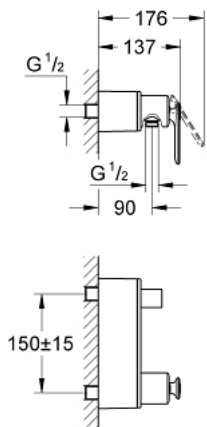

32 197 000 VERIS СМЕСИТЕЛ ЗА ДУШ, ЕДНОРЪКОХВАТКОВ 1/2"

PRODUCT DESCRIPTION

- Colour: хром
- Стенен монтаж
- GROHE SilkMove 46 mm керамичен картуш
- GROHE LongLife хромирано покритие
- GROHE FastFixation монтаж
- Регулатор на дебита
- Извод за душ 1/2" с вграден възвратен клапан
- Стенен монтаж със скрито присъединяване
- Защита от обратен поток

32 197 000 VERIS СМЕСИТЕЛ ЗА ДУШ, ЕДНОРЪКОХВАТКОВ 1/2"

SPARE PARTS, юни 2010 – now

- 1: Ръкохватка (Spare part-nr. 46667000)
- 1.1: Капаче (Spare part-nr. 46672000)
- 2: Капаче (Spare part-nr. 46665000)
- 3: Картуш (Spare part-nr. 46048000)
- 4: Възвратен клапан (Spare part-nr. 08565000)
- 5: Bulkhead union (Spare part-nr. 12088000)
- 5.1: Seal Ø45 x Ø 3 (Spare part-nr. 0044400M)
- 6: Комплект за монтаж (Spare part-nr. 46381V00)