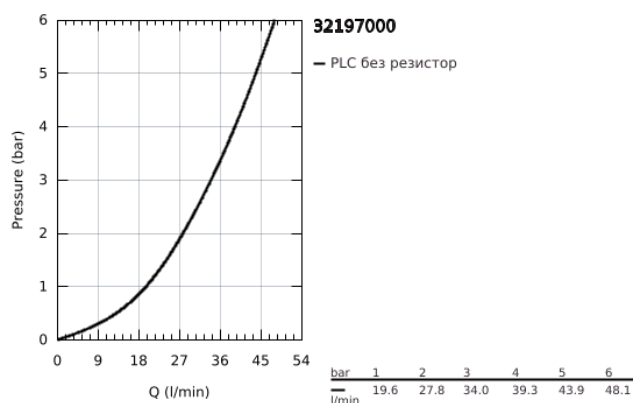

32 197 000 VERIS СМЕСИТЕЛ ЗА ДУШ, ЕДНОРЪКОХВАТКОВ 1/2"

PRODUCT DESCRIPTION

- Colour: хром
- Стенен монтаж
- GROHE SilkMove 46 mm керамичен картуш
- GROHE LongLife хромирано покритие
- GROHE FastFixation монтаж
- Регулатор на дебита
- Извод за душ 1/2" с вграден възвратен клапан
- Стенен монтаж със скрито присъединяване
- Защита от обратен поток

32 197 000 VERIS СМЕСИТЕЛ ЗА ДУШ, ЕДНОРЪКОХВАТКОВ 1/2"

SPARE PARTS, юни 2010 – now

- 1: Ръкохватка (Spare part-nr. 46667000)
- 1.1: Капаче (Spare part-nr. 46672000)
- 2: Капаче (Spare part-nr. 46665000)
- 3: Картуш (Spare part-nr. 46048000)
- 4: Възвратен клапан (Spare part-nr. 08565000)
- 5: Bulkhead union (Spare part-nr. 12088000)
- 5.1: Seal Ø45 x Ø 3 (Spare part-nr. 0044400M)
- 6: Комплект за монтаж (Spare part-nr. 46381V00)