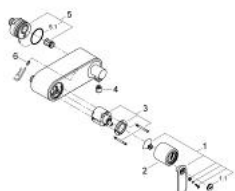

32 197 000 VERIS СМЕСИТЕЛ ЗА ДУШ, ЕДНОРЪКОХВАТКОВ 1/2"

PRODUCT DESCRIPTION

- Colour: хром
- Стенен монтаж
- GROHE SilkMove 46 mm керамичен картуш
- GROHE LongLife хромирано покритие
- GROHE FastFixation монтаж
- Регулатор на дебита
- Извод за душ 1/2" с вграден възвратен клапан
- Стенен монтаж със скрито присъединяване
- Защита от обратен поток

32 197 000 VERIS СМЕСИТЕЛ ЗА ДУШ, ЕДНОРЪКОХВАТКОВ 1/2"

SPARE PARTS, юни 2010 – now

- 1: Ръкохватка (Spare part-nr. 46667000)
- 1.1: Капаче (Spare part-nr. 46672000)
- 2: Капаче (Spare part-nr. 46665000)
- 3: Картуш (Spare part-nr. 46048000)
- 4: Възвратен клапан (Spare part-nr. 08565000)
- 5: Bulkhead union (Spare part-nr. 12088000)
- 5.1: Seal Ø45 x Ø 3 (Spare part-nr. 0044400M)
- 6: Комплект за монтаж (Spare part-nr. 46381V00)