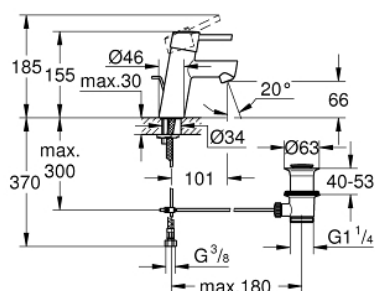

## 32 204 001 **CONCETTO СМЕСИТЕЛ ЗА УМИВАЛНИК 1/2",** **ЕДНОРЪКОХВАТКОВ, S-РАЗМЕР**

### PRODUCT DESCRIPTION

- Colour: хром
- Еднодупков монтаж
- Метална ръкохватка
- GROHE SilkMove 28 mm керамичен картуш
- С температурен ограничител
- GROHE LongLife хромирано покритие
- GROHE FastFixation
- Аератор
- Изпразнител 1 1/4"
- Меки връзки
- Шумоизолиращ клас I според DIN 4109

## 32 204 001 **CONCETTO СМЕСИТЕЛ ЗА УМИВАЛНИК 1/2", ЕДНОРЪКОХВАТКОВ, S-РАЗМЕР**