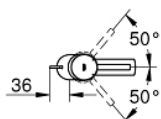

## 32 204 001 **CONCETTO СМЕСИТЕЛ ЗА УМИВАЛНИК 1/2",** **ЕДНОРЪКОХВАТКОВ, S-РАЗМЕР**

### PRODUCT DESCRIPTION

- Colour: хром
- Еднодупков монтаж
- Метална ръкохватка
- GROHE SilkMove 28 mm керамичен картуш
- С температурен ограничител
- GROHE LongLife хромирано покритие
- GROHE FastFixation
- Аератор
- Изпразнител 1 1/4"
- Меки връзки
- Шумоизолиращ клас I според DIN 4109

## 32 204 001 **CONCETTO СМЕСИТЕЛ ЗА УМИВАЛНИК 1/2", ЕДНОРЪКОХВАТКОВ, S-РАЗМЕР**