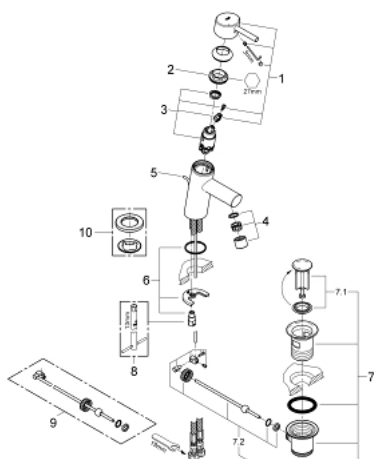

## 32 204 001 **CONCETTO СМЕСИТЕЛ ЗА УМИВАЛНИК 1/2",** **ЕДНОРЪКОХВАТКОВ, S-РАЗМЕР**

### PRODUCT DESCRIPTION

- Colour: хром
- Еднодупков монтаж
- Метална ръкохватка
- GROHE SilkMove 28 mm керамичен картуш
- С температурен ограничител
- GROHE LongLife хромирано покритие
- GROHE FastFixation
- Аератор
- Изпразнител 1 1/4"
- Меки връзки
- Шумоизолиращ клас I според DIN 4109

## 32 204 001 **CONCETTO СМЕСИТЕЛ ЗА УМИВАЛНИК 1/2", ЕДНОРЪКОХВАТКОВ, S-РАЗМЕР**

### SPARE PARTS, април 2010 – now

- 1: Ръкохватка (Spare part-nr. 46753000)
- 2: Fitting ring (Spare part-nr. 46715000)
- 3: Картуш (Spare part-nr. 46580000)
- 4: Аератор (Spare part-nr. 06574000)
- 5: Активиращ прът (Spare part-nr. 46739000)
- 6: Комплект за монтиране на болтове (Spare part-nr. 46249000)
- 7: Изпразнител 3/4" (Spare part-nr. 28910000)
- 7.1: Тапа за отточен сифон (Spare part-nr. 07182000)
- 7.2: Прът ексцентрик (Spare part-nr. 07052000)
- 8: Ключ за монтаж (Spare part-nr. 19017000)\*
- 9: Прът ексцентрик (Spare part-nr. 07341000)\*
- 10: Покриваща розетка (Spare part-nr. 48165000)\*