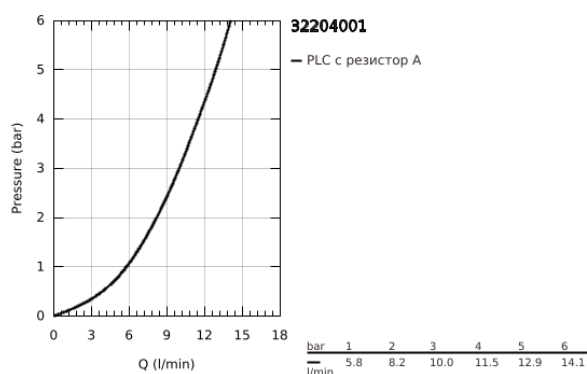

## 32 204 001 **CONCETTO СМЕСИТЕЛ ЗА УМИВАЛНИК 1/2",** **ЕДНОРЪКОХВАТКОВ, S-РАЗМЕР**

### PRODUCT DESCRIPTION

- Colour: хром
- Еднодупков монтаж
- Метална ръкохватка
- GROHE SilkMove 28 mm керамичен картуш
- С температурен ограничител
- GROHE LongLife хромирано покритие
- GROHE FastFixation
- Аератор
- Изпразнител 1 1/4"
- Меки връзки
- Шумоизолиращ клас I според DIN 4109

## 32 204 001 **CONCETTO СМЕСИТЕЛ ЗА УМИВАЛНИК 1/2", ЕДНОРЪКОХВАТКОВ, S-РАЗМЕР**