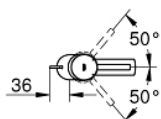

## 32 204 10E **CONCETTO** СМЕСИТЕЛ ЗА УМИВАЛНИК 1/2", ЕДНОРЪКОХВАТКОВ, S-РАЗМЕР

### PRODUCT DESCRIPTION

- Colour: хром
- Еднодупков монтаж
- Метална ръкохватка
- GROHE SilkMove 28 mm керамичен картуш
- Температурен ограничител
- GROHE LongLife хромирано покритие
- GROHE EcoJoy - технология за намаляване разхода на вода
- максимален дебит (при 3 bar): 5 l/min
- SpeedClean аератор
- GROHE FastFixation
- Изпразнител 1 1/4"
- Меки връзки
- Шумоизолиращ клас I според DIN 4109

## 32 204 10E **CONCETTO СМЕСИТЕЛ ЗА УМИВАЛНИК 1/2",** **ЕДНОРЪКОХВАТКОВ, S-РАЗМЕР**