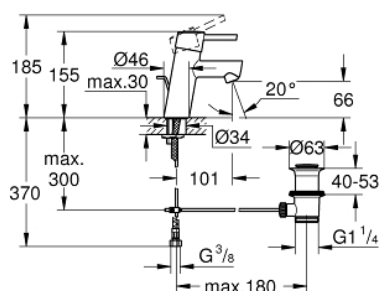

## 32 204 10E **CONCETTO** СМЕСИТЕЛ ЗА УМИВАЛНИК 1/2", ЕДНОРЪКОХВАТКОВ, S-РАЗМЕР

### PRODUCT DESCRIPTION

- Colour: хром
- Еднодупков монтаж
- Метална ръкохватка
- GROHE SilkMove 28 mm керамичен картуш
- Температурен ограничител
- GROHE LongLife хромирано покритие
- GROHE EcoJoy - технология за намаляване разхода на вода
- максимален дебит (при 3 bar): 5 l/min
- SpeedClean аератор
- GROHE FastFixation
- Изпразнител 1 1/4"
- Меки връзки
- Шумоизолиращ клас I според DIN 4109

## 32 204 10E **CONCETTO СМЕСИТЕЛ ЗА УМИВАЛНИК 1/2",** **ЕДНОРЪКОХВАТКОВ, S-РАЗМЕР**