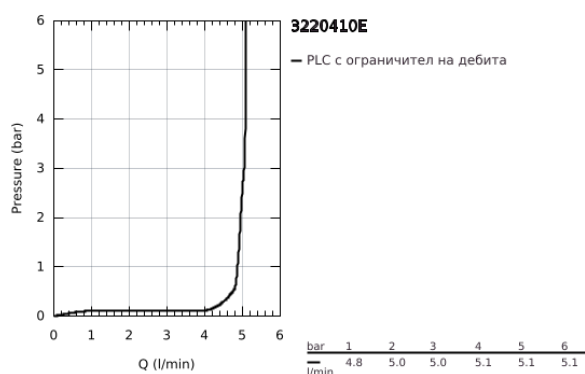

## 32 204 10E **CONCETTO** СМЕСИТЕЛ ЗА УМИВАЛНИК 1/2", ЕДНОРЪКОХВАТКОВ, S-РАЗМЕР

### PRODUCT DESCRIPTION

- Colour: хром
- Еднодупков монтаж
- Метална ръкохватка
- GROHE SilkMove 28 mm керамичен картуш
- Температурен ограничител
- GROHE LongLife хромирано покритие
- GROHE EcoJoy - технология за намаляване разхода на вода
- максимален дебит (при 3 bar): 5 l/min
- SpeedClean аератор
- GROHE FastFixation
- Изпразнител 1 1/4"
- Меки връзки
- Шумоизолиращ клас I според DIN 4109

## 32 204 10E **CONCETTO СМЕСИТЕЛ ЗА УМИВАЛНИК 1/2",** **ЕДНОРЪКОХВАТКОВ, S-РАЗМЕР**