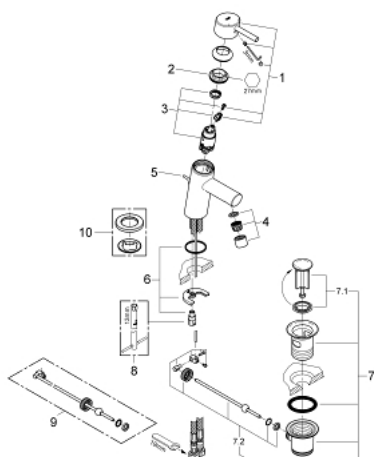

## 32 204 10E **CONCETTO** СМЕСИТЕЛ ЗА УМИВАЛНИК 1/2", ЕДНОРЪКОХВАТКОВ, S-РАЗМЕР

### PRODUCT DESCRIPTION

- Colour: хром
- Еднодупков монтаж
- Метална ръкохватка
- GROHE SilkMove 28 mm керамичен картуш
- Температурен ограничител
- GROHE LongLife хромирано покритие
- GROHE EcoJoy - технология за намаляване разхода на вода
- максимален дебит (при 3 bar): 5 l/min
- SpeedClean аератор
- GROHE FastFixation
- Изпразнител 1 1/4"
- Меки връзки
- Шумоизолиращ клас I според DIN 4109

## 32 204 10E **CONCETTO СМЕСИТЕЛ ЗА УМИВАЛНИК 1/2",** **ЕДНОРЪКОХВАТКОВ, S-РАЗМЕР**

### SPARE PARTS, април 2010 – now

- 1: Ръкохватка (Spare part-nr. 46753000)
- 2: Fitting ring (Spare part-nr. 46715000)
- 3: Картуш (Spare part-nr. 46580000)
- 4: Аератор (Spare part-nr. 13935000)
- 5: Активиращ прът (Spare part-nr. 46739000)
- 6: Комплект за монтиране на болтове (Spare part-nr. 46249000)
- 7: Изпразнител 3/4" (Spare part-nr. 28910000)
- 7.1: Тапа за отточен сифон (Spare part-nr. 07182000)
- 7.2: Прът ексцентрик (Spare part-nr. 07052000)
- 8: Ключ за монтаж (Spare part-nr. 19017000)\*
- 9: Прът ексцентрик (Spare part-nr. 07341000)\*
- 10: Покриваща розетка (Spare part-nr. 48165000)\*