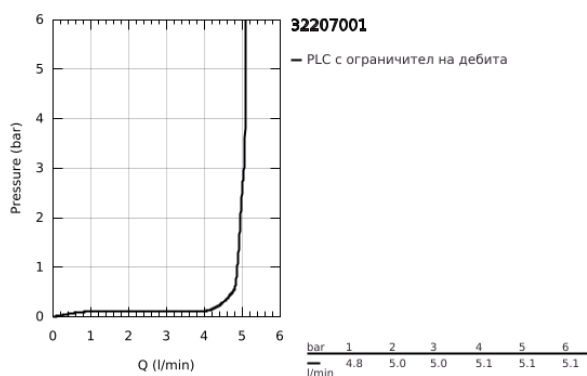

32 207 001 CONCEPTO СТОЯЩ ВЕНТИЛ XS-РАЗМЕР

PRODUCT DESCRIPTION

- Colour: хром
- Еднодупков монтаж
- Метална ръкохватка
- Керамични глави 1/2", 90°
- GROHE LongLife хромирано покритие
- GROHE EcoJoy - технология за намаляване разхода на вода
- максимален дебит (при 3 bar): 5 l/min
- SpeedClean аератор
- Гайка 1/2" x 10.5 mm
- Шумоизолиращ клас I според DIN 4109

5.1: Уплътнение Ø18,5 x Ø12 x 2 (Spare part-nr. 0138900M)