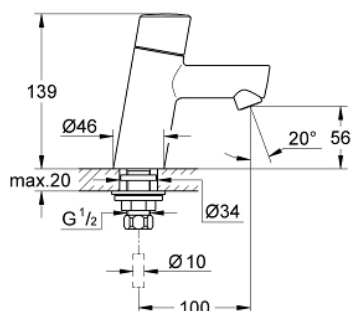

32 207 001 CONCEPTO СТОЯЩ ВЕНТИЛ XS-РАЗМЕР

PRODUCT DESCRIPTION

- Colour: хром
- Еднодупков монтаж
- Метална ръкохватка
- Керамични глави 1/2", 90°
- GROHE LongLife хромирано покритие
- GROHE EcoJoy - технология за намаляване разхода на вода
- максимален дебит (при 3 bar): 5 l/min
- SpeedClean аератор
- Гайка 1/2" x 10.5 mm
- Шумоизолиращ клас I според DIN 4109

32 207 001 **CONCETTO** СТОЯЩ ВЕНТИЛ XS-РАЗМЕР

SPARE PARTS, април 2010 – now

1: Ръкохватка (Spare part-nr. 48071000)

1.1: Комплект за монтаж на резервна ръкохватка (Spare part-nr. 45186000)

1.1.1: O-ring Ø 18.2 x Ø 1.7 (Spare part-nr. 0392400M)

2: Керамична глава 1/2" (Spare part-nr. 45882000)

2.1: O-ring Ø 18.2 x Ø 1.7 (Spare part-nr. 0392400M)

3: Аератор (Spare part-nr. 13935000)

4: Shank fastening assembly 1/2" (Spare part-nr. 45000000)

5: Винт 1/2" (Spare part-nr. 1290100M)

5.1: Уплътнение Ø18,5 x Ø12 x 2 (Spare part-nr. 0138900M)