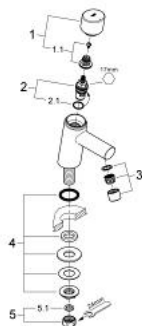

32 207 001 CONCEPTO СТОЯЩ ВЕНТИЛ XS-РАЗМЕР

PRODUCT DESCRIPTION

- Colour: хром
- Еднодупков монтаж
- Метална ръкохватка
- Керамични глави 1/2", 90°
- GROHE LongLife хромирано покритие
- GROHE EcoJoy - технология за намаляване разхода на вода
- максимален дебит (при 3 bar): 5 l/min
- SpeedClean аератор
- Гайка 1/2" x 10.5 mm
- Шумоизолиращ клас I според DIN 4109

32 207 001 **CONCETTO** СТОЯЩ ВЕНТИЛ XS-РАЗМЕР

SPARE PARTS, април 2010 – now

1: Ръкохватка (Spare part-nr. 48071000)

1.1: Комплект за монтаж на резервна ръкохватка (Spare part-nr. 45186000)

1.1.1: O-ring Ø 18.2 x Ø 1.7 (Spare part-nr. 0392400M)

2: Керамична глава 1/2" (Spare part-nr. 45882000)

2.1: O-ring Ø 18.2 x Ø 1.7 (Spare part-nr. 0392400M)

3: Аератор (Spare part-nr. 13935000)

4: Shank fastening assembly 1/2" (Spare part-nr. 45000000)

5: Винт 1/2" (Spare part-nr. 1290100M)

5.1: Уплътнение Ø18,5 x Ø12 x 2 (Spare part-nr. 0138900M)