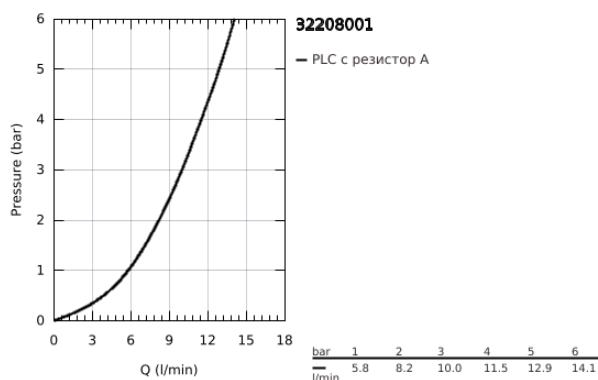

32 208 001 CONCEPTO СМЕСИТЕЛ ЗА БИДЕ, 1/2" S-РАЗМЕР

PRODUCT DESCRIPTION

- Colour: хром
- Еднодупков монтаж
- Метална ръкохватка
- GROHE SilkMove 28 mm керамичен картуш
- С температурен ограничител
- GROHE LongLife хромирано покритие
- GROHE FastFixation
- Аератор със сферично коляно
- Изпразнител 1 1/4"
- Меки връзки
- Шумоизолиращ клас I според DIN 4109

32 208 001 **CONCETTO СМЕСИТЕЛ ЗА БИДЕ, 1/2"**
S-РАЗМЕР

SPARE PARTS, април 2010 – now

- 1: Ръкохватка (Spare part-nr. 46753000)
- 2: Fitting ring (Spare part-nr. 46715000)
- 3: Картуш (Spare part-nr. 46580000)
- 4: Аератор (Spare part-nr. 13929000)
- 5: Активиращ прът (Spare part-nr. 46739000)
- 6: Комплект за монтиране на болтове (Spare part-nr. 46249000)
- 7: Изпразнител 3/4" (Spare part-nr. 28910000)
- 7.1: Тапа за отточен сифон (Spare part-nr. 07182000)
- 7.2: Прът ексцентрик (Spare part-nr. 07052000)
- 8: Ключ за монтаж (Spare part-nr. 19017000)*
- 9: Прът ексцентрик (Spare part-nr. 07341000)*
- 10: Покриваща розетка (Spare part-nr. 48165000)*