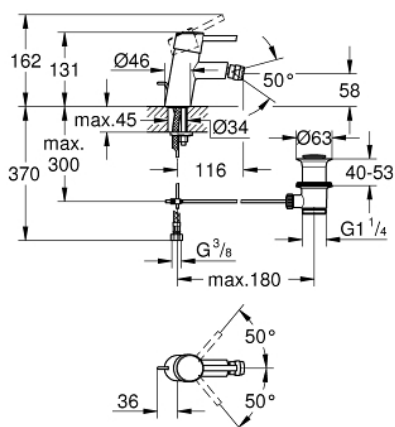

32 208 001 CONCEPTO СМЕСИТЕЛ ЗА БИДЕ, 1/2" S-РАЗМЕР

PRODUCT DESCRIPTION

- Colour: хром
- Еднодупков монтаж
- Метална ръкохватка
- GROHE SilkMove 28 mm керамичен картуш
- С температурен ограничител
- GROHE LongLife хромирано покритие
- GROHE FastFixation
- Аератор със сферично коляно
- Изпразнител 1 1/4"
- Меки връзки
- Шумоизолиращ клас I според DIN 4109

32 208 001 **CONCETTO СМЕСИТЕЛ ЗА БИДЕ, 1/2"**
S-РАЗМЕР

SPARE PARTS, април 2010 – now

- 1: Ръкохватка (Spare part-nr. 46753000)
- 2: Fitting ring (Spare part-nr. 46715000)
- 3: Картуш (Spare part-nr. 46580000)
- 4: Аератор (Spare part-nr. 13929000)
- 5: Активиращ прът (Spare part-nr. 46739000)
- 6: Комплект за монтиране на болтове (Spare part-nr. 46249000)
- 7: Изпразнител 3/4" (Spare part-nr. 28910000)
- 7.1: Тапа за отточен сифон (Spare part-nr. 07182000)
- 7.2: Прът ексцентрик (Spare part-nr. 07052000)
- 8: Ключ за монтаж (Spare part-nr. 19017000)*
- 9: Прът ексцентрик (Spare part-nr. 07341000)*
- 10: Покриваща розетка (Spare part-nr. 48165000)*