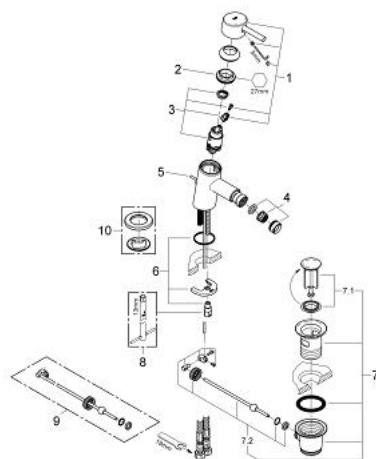

32 208 001 CONCEPTO СМЕСИТЕЛ ЗА БИДЕ, 1/2" S-РАЗМЕР

PRODUCT DESCRIPTION

- Colour: хром
- Еднодупков монтаж
- Метална ръкохватка
- GROHE SilkMove 28 mm керамичен картуш
- С температурен ограничител
- GROHE LongLife хромирано покритие
- GROHE FastFixation
- Аератор със сферично коляно
- Изпразнител 1 1/4"
- Меки връзки
- Шумоизолиращ клас I според DIN 4109

32 208 001 **CONCETTO СМЕСИТЕЛ ЗА БИДЕ, 1/2"**
S-РАЗМЕР

SPARE PARTS, април 2010 – now

- 1: Ръкохватка (Spare part-nr. 46753000)
- 2: Fitting ring (Spare part-nr. 46715000)
- 3: Картуш (Spare part-nr. 46580000)
- 4: Аератор (Spare part-nr. 13929000)
- 5: Активиращ прът (Spare part-nr. 46739000)
- 6: Комплект за монтиране на болтове (Spare part-nr. 46249000)
- 7: Изпразнител 3/4" (Spare part-nr. 28910000)
- 7.1: Тапа за отточен сифон (Spare part-nr. 07182000)
- 7.2: Прът ексцентрик (Spare part-nr. 07052000)
- 8: Ключ за монтаж (Spare part-nr. 19017000)*
- 9: Прът ексцентрик (Spare part-nr. 07341000)*
- 10: Покриваща розетка (Spare part-nr. 48165000)*