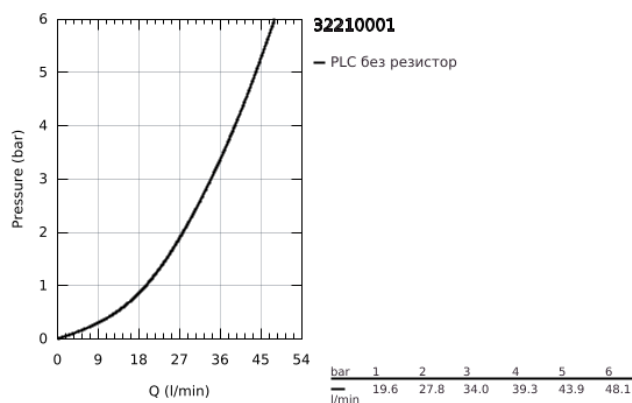

32 210 001 **CONCETTO СМЕСИТЕЛ ЗА ДУШ, ЕДНОРЪКОХВАТКОВ 1/2"**

PRODUCT DESCRIPTION

- Colour: хром
- Стенен монтаж
- Метална ръкохватка
- GROHE SilkMove 46 mm керамичен картуш
- GROHE LongLife хромирано покритие
- Регулатор на дебита
- Извод 1/2" с вграден възвратен клапан
- S- Връзки
- Защита от обратен поток
- Възможност да се монтира температурен ограничител (46 308)
- Минимално налягане 1 bar.
- Шумоизолиращ клас I според DIN 4109

32 210 001 **CONCETTO СМЕСИТЕЛ ЗА ДУШ, ЕДНОРЪКОХВАТКОВ 1/2"**

SPARE PARTS, април 2010 – now

- 1: Ръкохватка (Spare part-nr. 46723000)
- 2: Капаче (Spare part-nr. 46578000)
- 3: Картуш (Spare part-nr. 46048000)
- 4: Възвратен клапан (Spare part-nr. 08565000)
- 5: Винтова връзка 1/2" (Spare part-nr. 45044000)
- 6: S- Връзка (Spare part-nr. 12662000)
- 7: Температурен ограничител (Spare part-nr. 46375000)*
- 8: Специален ключ (Spare part-nr. 19377000)*
- 9: Extension 3/4", 20 mm (Spare part-nr. 0713000M)*