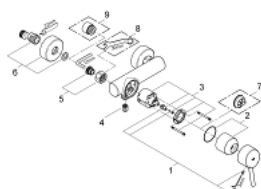

32 210 001 **CONCETTO СМЕСИТЕЛ ЗА ДУШ, ЕДНОРЪКОХВАТКОВ 1/2"**

PRODUCT DESCRIPTION

- Colour: хром
- Стенен монтаж
- Метална ръкохватка
- GROHE SilkMove 46 mm керамичен картуш
- GROHE LongLife хромирано покритие
- Регулатор на дебита
- Извод 1/2" с вграден възвратен клапан
- S- Връзки
- Защита от обратен поток
- Възможност да се монтира температурен ограничител (46 308)
- Минимално налягане 1 bar.
- Шумоизолиращ клас I според DIN 4109

32 210 001 **CONCETTO СМЕСИТЕЛ ЗА ДУШ, ЕДНОРЪКОХВАТКОВ 1/2"**

SPARE PARTS, април 2010 – now

- 1: Ръкохватка (Spare part-nr. 46723000)
- 2: Капаче (Spare part-nr. 46578000)
- 3: Картуш (Spare part-nr. 46048000)
- 4: Възвратен клапан (Spare part-nr. 08565000)
- 5: Винтова връзка 1/2" (Spare part-nr. 45044000)
- 6: S- Връзка (Spare part-nr. 12662000)
- 7: Температурен ограничител (Spare part-nr. 46375000)*
- 8: Специален ключ (Spare part-nr. 19377000)*
- 9: Extension 3/4", 20 mm (Spare part-nr. 0713000M)*