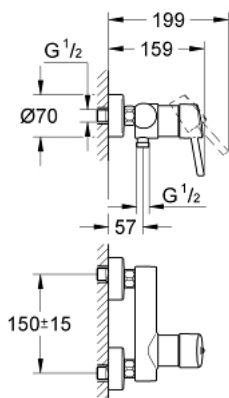

32 210 001 **CONCETTO СМЕСИТЕЛ ЗА ДУШ, ЕДНОРЪКОХВАТКОВ 1/2"**

PRODUCT DESCRIPTION

- Colour: хром
- Стенен монтаж
- Метална ръкохватка
- GROHE SilkMove 46 mm керамичен картуш
- GROHE LongLife хромирано покритие
- Регулатор на дебита
- Извод 1/2" с вграден възвратен клапан
- S- Връзки
- Защита от обратен поток
- Възможност да се монтира температурен ограничител (46 308)
- Минимално налягане 1 bar.
- Шумоизолиращ клас I според DIN 4109

32 210 001 **CONCETTO СМЕСИТЕЛ ЗА ДУШ, ЕДНОРЪКОХВАТКОВ 1/2"**

SPARE PARTS, април 2010 – now

- 1: Ръкохватка (Spare part-nr. 46723000)
- 2: Капаче (Spare part-nr. 46578000)
- 3: Картуш (Spare part-nr. 46048000)
- 4: Възвратен клапан (Spare part-nr. 08565000)
- 5: Винтова връзка 1/2" (Spare part-nr. 45044000)
- 6: S- Връзка (Spare part-nr. 12662000)
- 7: Температурен ограничител (Spare part-nr. 46375000)*
- 8: Специален ключ (Spare part-nr. 19377000)*
- 9: Extension 3/4", 20 mm (Spare part-nr. 0713000M)*