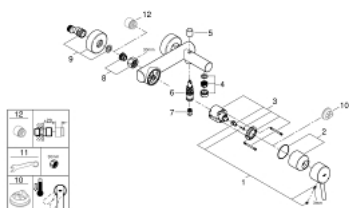

32 211 001 **CONCETTO СМЕСИТЕЛ ЗА ВАНА 1/2", ЕДНОРЪКОХВАТКОВ**

PRODUCT DESCRIPTION

- Colour: хром
- Стенен монтаж
- Метална ръкохватка
- GROHE SilkMove 46 mm керамичен картуш
- GROHE LongLife хромирано покритие
- Регулатор на дебита
- Автоматичен превключвател за вана/душ
- Аератор
- Изход за душ 1/2" с вграден възвратен клапан
- S- Връзки
- Защита от обратен поток
- Минимално налягане 1 bar.
- Шумоизолиращ клас I според DIN 4109

32 211 001 **CONCETTO СМЕСИТЕЛ ЗА ВАНА 1/2", ЕДНОРЪКОХВАТКОВ**

SPARE PARTS, април 2010 – now

- 1: Ръкохватка (Spare part-nr. 46723000)
- 2: Капаче (Spare part-nr. 46578000)
- 3: Картуш (Spare part-nr. 46048000)
- 4: Аератор (Spare part-nr. 13952000)
- 5: Външна част на превключвател (Spare part-nr. 64309000)
- 6: Превключвател (Spare part-nr. 65655000)
- 7: Възвратен клапан (Spare part-nr. 08565000)
- 8: Винтова връзка 1/2" (Spare part-nr. 45044000)
- 9: S- Връзка (Spare part-nr. 12662000)
- 10: Температурен ограничител (Spare part-nr. 46375000)*
- 11: Специален ключ (Spare part-nr. 19377000)*
- 12: Extension 3/4", 20 mm (Spare part-nr. 0713000M)*