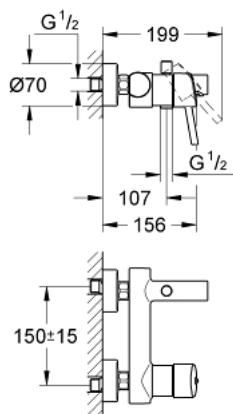

32 211 001 **CONCETTO СМЕСИТЕЛ ЗА ВАНА 1/2", ЕДНОРЪКОХВАТКОВ**

PRODUCT DESCRIPTION

- Colour: хром
- Стенен монтаж
- Метална ръкохватка
- GROHE SilkMove 46 mm керамичен картуш
- GROHE LongLife хромирано покритие
- Регулатор на дебита
- Автоматичен превключвател за вана/душ
- Аератор
- Изход за душ 1/2" с вграден възвратен клапан
- S- Връзки
- Защита от обратен поток
- Минимално налягане 1 bar.
- Шумоизолиращ клас I според DIN 4109

32 211 001 **CONCETTO СМЕСИТЕЛ ЗА ВАНА 1/2", ЕДНОРЪКОХВАТКОВ**

SPARE PARTS, април 2010 – now

- 1: Ръкохватка (Spare part-nr. 46723000)
- 2: Капаче (Spare part-nr. 46578000)
- 3: Картуш (Spare part-nr. 46048000)
- 4: Аератор (Spare part-nr. 13952000)
- 5: Външна част на превключвател (Spare part-nr. 64309000)
- 6: Превключвател (Spare part-nr. 65655000)
- 7: Възвратен клапан (Spare part-nr. 08565000)
- 8: Винтова връзка 1/2" (Spare part-nr. 45044000)
- 9: S- Връзка (Spare part-nr. 12662000)
- 10: Температурен ограничител (Spare part-nr. 46375000)*
- 11: Специален ключ (Spare part-nr. 19377000)*
- 12: Extension 3/4", 20 mm (Spare part-nr. 0713000M)*