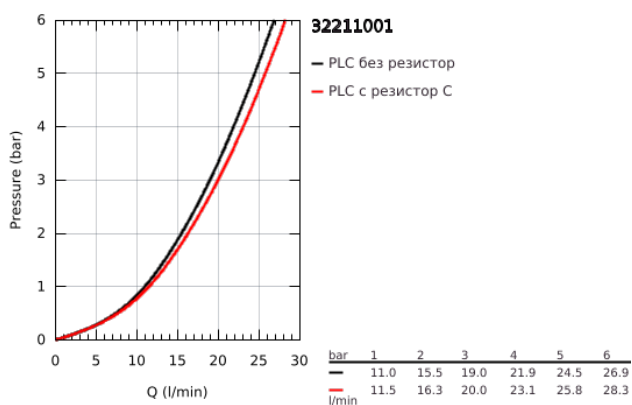

32 211 001 **CONCETTO СМЕСИТЕЛ ЗА ВАНА 1/2", ЕДНОРЪКОХВАТКОВ**

PRODUCT DESCRIPTION

- Colour: хром
- Стенен монтаж
- Метална ръкохватка
- GROHE SilkMove 46 mm керамичен картуш
- GROHE LongLife хромирано покритие
- Регулатор на дебита
- Автоматичен превключвател за вана/душ
- Аератор
- Изход за душ 1/2" с вграден възвратен клапан
- S- Връзки
- Защита от обратен поток
- Минимално налягане 1 bar.
- Шумоизолиращ клас I според DIN 4109

32 211 001 **CONCETTO СМЕСИТЕЛ ЗА ВАНА 1/2", ЕДНОРЪКОХВАТКОВ**

SPARE PARTS, април 2010 – now

- 1: Ръкохватка (Spare part-nr. 46723000)
- 2: Капаче (Spare part-nr. 46578000)
- 3: Картуш (Spare part-nr. 46048000)
- 4: Аератор (Spare part-nr. 13952000)
- 5: Външна част на превключвател (Spare part-nr. 64309000)
- 6: Превключвател (Spare part-nr. 65655000)
- 7: Възвратен клапан (Spare part-nr. 08565000)
- 8: Винтова връзка 1/2" (Spare part-nr. 45044000)
- 9: S- Връзка (Spare part-nr. 12662000)
- 10: Температурен ограничител (Spare part-nr. 46375000)*
- 11: Специален ключ (Spare part-nr. 19377000)*
- 12: Extension 3/4", 20 mm (Spare part-nr. 0713000M)*