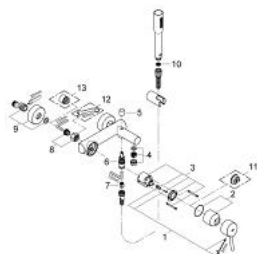

32 212 001 **CONCETTO СМЕСИТЕЛ ЗА ВАНА 1/2", ЕДНОРЪКОХВАТКОВ**

PRODUCT DESCRIPTION

- Colour: хром
- Стенен монтаж
- Метална ръкохватка
- GROHE SilkMove 46 mm керамичен картуш
- GROHE LongLife хромирано покритие
- Регулатор на дебита
- Автоматичен превключвател за вана/душ
- Аератор
- Изход за душ 1/2" с вграден възвратен клапан
- S- Връзки
- Защита от обратен поток
- Шумоизолиращ клас I според DIN 4109
- С душова гарнитура

32 212 001 **CONCETTO СМЕСИТЕЛ ЗА ВАНА 1/2", ЕДНОРЪКОХВАТКОВ**

SPARE PARTS, април 2010 – now

- 1: Ръкохватка (Spare part-nr. 46723000)
- 2: Капаче (Spare part-nr. 46578000)
- 3: Картуш (Spare part-nr. 46048000)
- 4: Аератор (Spare part-nr. 13952000)
- 5: Външна част на превключвател (Spare part-nr. 64309000)
- 6: Превключвател (Spare part-nr. 65655000)
- 7: Възвратен клапан (Spare part-nr. 08565000)
- 8: Винтова връзка 1/2" (Spare part-nr. 45044000)
- 9: S- Връзка (Spare part-nr. 12662000)
- 10: Филтър (Spare part-nr. 0700200M)
- 11: Температурен ограничител (Spare part-nr. 46375000)*
- 12: Специален ключ (Spare part-nr. 19377000)*
- 13: Extension 3/4", 20 mm (Spare part-nr. 0713000M)*