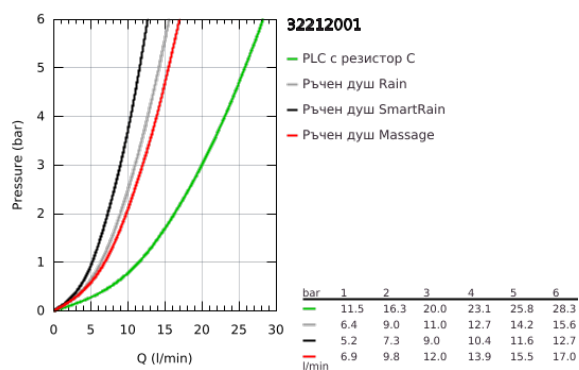

32 212 001 **CONCETTO СМЕСИТЕЛ ЗА ВАНА 1/2", ЕДНОРЪКОХВАТКОВ**

PRODUCT DESCRIPTION

- Colour: хром
- Стенен монтаж
- Метална ръкохватка
- GROHE SilkMove 46 mm керамичен картуш
- GROHE LongLife хромирано покритие
- Регулатор на дебита
- Автоматичен превключвател за вана/душ
- Аератор
- Изход за душ 1/2" с вграден възвратен клапан
- S- Връзки
- Защита от обратен поток
- Шумоизолиращ клас I според DIN 4109
- С душова гарнитура

32 212 001 **CONCETTO СМЕСИТЕЛ ЗА ВАНА 1/2", ЕДНОРЪКОХВАТКОВ**

SPARE PARTS, април 2010 – now

- 1: Ръкохватка (Spare part-nr. 46723000)
- 2: Капаче (Spare part-nr. 46578000)
- 3: Картуш (Spare part-nr. 46048000)
- 4: Аератор (Spare part-nr. 13952000)
- 5: Външна част на превключвател (Spare part-nr. 64309000)
- 6: Превключвател (Spare part-nr. 65655000)
- 7: Възвратен клапан (Spare part-nr. 08565000)
- 8: Винтова връзка 1/2" (Spare part-nr. 45044000)
- 9: S- Връзка (Spare part-nr. 12662000)
- 10: Филтър (Spare part-nr. 0700200M)
- 11: Температурен ограничител (Spare part-nr. 46375000)*
- 12: Специален ключ (Spare part-nr. 19377000)*
- 13: Extension 3/4", 20 mm (Spare part-nr. 0713000M)*