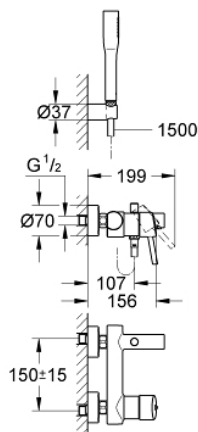

32 212 001 **CONCETTO СМЕСИТЕЛ ЗА ВАНА 1/2", ЕДНОРЪКОХВАТКОВ**

PRODUCT DESCRIPTION

- Colour: хром
- Стенен монтаж
- Метална ръкохватка
- GROHE SilkMove 46 mm керамичен картуш
- GROHE LongLife хромирано покритие
- Регулатор на дебита
- Автоматичен превключвател за вана/душ
- Аератор
- Изход за душ 1/2" с вграден възвратен клапан
- S- Връзки
- Защита от обратен поток
- Шумоизолиращ клас I според DIN 4109
- С душова гарнитура

32 212 001 **CONCETTO СМЕСИТЕЛ ЗА ВАНА 1/2", ЕДНОРЪКОХВАТКОВ**

SPARE PARTS, април 2010 – now

- 1: Ръкохватка (Spare part-nr. 46723000)
- 2: Капаче (Spare part-nr. 46578000)
- 3: Картуш (Spare part-nr. 46048000)
- 4: Аератор (Spare part-nr. 13952000)
- 5: Външна част на превключвател (Spare part-nr. 64309000)
- 6: Превключвател (Spare part-nr. 65655000)
- 7: Възвратен клапан (Spare part-nr. 08565000)
- 8: Винтова връзка 1/2" (Spare part-nr. 45044000)
- 9: S- Връзка (Spare part-nr. 12662000)
- 10: Филтър (Spare part-nr. 0700200M)
- 11: Температурен ограничител (Spare part-nr. 46375000)*
- 12: Специален ключ (Spare part-nr. 19377000)*
- 13: Extension 3/4", 20 mm (Spare part-nr. 0713000M)*