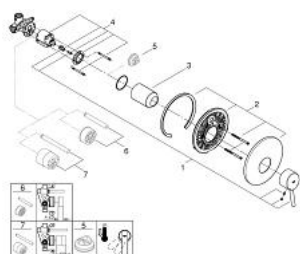

## 32 213 001 **CONCETTO СМЕСИТЕЛ ЗА ДУШ, ЕДНОРЪКОХВАТКОВ 1/2"**

### PRODUCT DESCRIPTION

- Colour: хром
- Стенен монтаж
- GROHE SilkMove 46 mm керамичен картуш
- GROHE LongLife хромирано покритие
- Състои се от:
  - Комплект за готов монтаж за rough-in set for wall mounted bath mixer
  - Регулатор на дебита
  - Възможност за ограничаване на дебита до 2,5 l/min.
  - Метална ръкохватка
  - Уплътнение на ръкохватката и розетката
  - Метална розетка
  - завиваща се
  - Възможно е да се монтира температурен ограничител
  - Минимално налягане 1 bar.