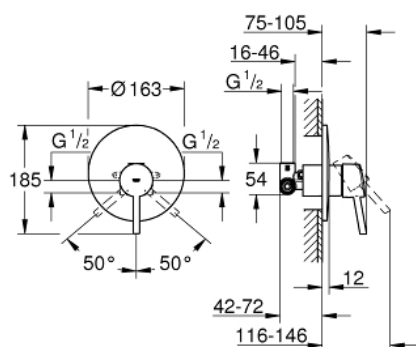

## 32 213 001 **CONCETTO СМЕСИТЕЛ ЗА ДУШ, ЕДНОРЪКОХВАТКОВ 1/2"**

### PRODUCT DESCRIPTION

- Colour: хром
- Стенен монтаж
- GROHE SilkMove 46 mm керамичен картуш
- GROHE LongLife хромирано покритие
- Състои се от:
  - Комплект за готов монтаж за rough-in set for wall mounted bath mixer
  - Регулатор на дебита
  - Възможност за ограничаване на дебита до 2,5 l/min.
  - Метална ръкохватка
  - Уплътнение на ръкохватката и розетката
  - Метална розетка
  - завиваща се
  - Възможно е да се монтира температурен ограничител
  - Минимално налягане 1 bar.