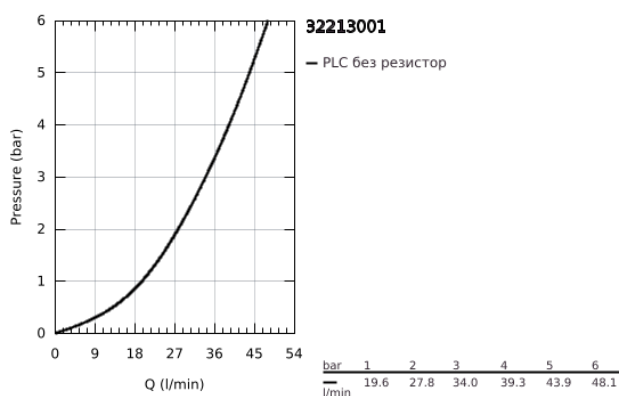

## 32 213 001 **CONCETTO СМЕСИТЕЛ ЗА ДУШ, ЕДНОРЪКОХВАТКОВ 1/2"**

### PRODUCT DESCRIPTION

- Colour: хром
- Стенен монтаж
- GROHE SilkMove 46 mm керамичен картуш
- GROHE LongLife хромирано покритие
- Състои се от:
  - Комплект за готов монтаж за rough-in set for wall mounted bath mixer
  - Регулатор на дебита
  - Възможност за ограничаване на дебита до 2,5 l/min.
  - Метална ръкохватка
  - Уплътнение на ръкохватката и розетката
  - Метална розетка
  - завиваща се
  - Възможно е да се монтира температурен ограничител
  - Минимално налягане 1 bar.