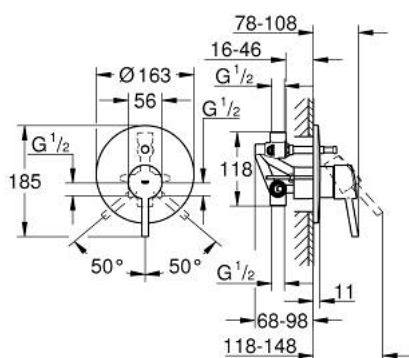

32 214 001 **CONCETTO СМЕСИТЕЛ ЗА ВАНА 1/2", ЕДНОРЪКОХВАТКОВ**

PRODUCT DESCRIPTION

- Colour: хром
- Стенен монтаж
- GROHE SilkMove 46 mm керамичен картуш
- GROHE LongLife хромирано покритие
- Състои се от:
 - Комплект за готов монтаж за rough-in set (33 963 001)
 - Регулатор на дебита
 - Възможност за ограничаване на дебита до 2,5 l/min.
 - Метална ръкохватка
 - Уплътнение на ръкохватката и розетката
 - Метална розетка
 - завиваща се
 - Възможно е да се монтира температурен ограничител
 - Минимално налягане 1 bar.

32 214 001 **CONCETTO СМЕСИТЕЛ ЗА ВАНА 1/2", ЕДНОРЪКОХВАТКОВ**

SPARE PARTS, декември 2015 – now

- 1: Ръкохватка (Spare part-nr. 46723000)
 - 2: Розетка (Spare part-nr. 46905000)
 - 3: Капаче (Spare part-nr. 06874000)
 - 4: Картуш (Spare part-nr. 46048000)
 - 5: Превключвател (Spare part-nr. 46737000)
 - 6: Температурен ограничител (Spare part-nr. 46375000)*
 - 7: Комплект удължители (Spare part-nr. 46191000)*
 - 8: Комплект удължители (Spare part-nr. 46343000)*
- * Optional accessories