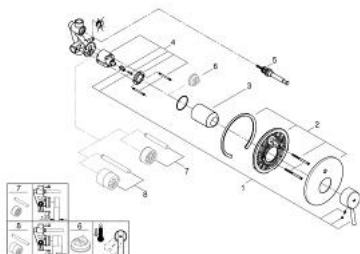

32 214 001 **CONCETTO СМЕСИТЕЛ ЗА ВАНА 1/2", ЕДНОРЪКОХВАТКОВ**

PRODUCT DESCRIPTION

- Colour: хром
- Стенен монтаж
- GROHE SilkMove 46 mm керамичен картуш
- GROHE LongLife хромирано покритие
- Състои се от:
 - Комплект за готов монтаж за rough-in set (33 963 001)
 - Регулатор на дебита
 - Възможност за ограничаване на дебита до 2,5 l/min.
 - Метална ръкохватка
 - Уплътнение на ръкохватката и розетката
 - Метална розетка
 - завиваща се
 - Възможно е да се монтира температурен ограничител
 - Минимално налягане 1 bar.

32 214 001 **CONCETTO СМЕСИТЕЛ ЗА ВАНА 1/2", ЕДНОРЪКОХВАТКОВ**

SPARE PARTS, декември 2015 – now

- 1: Ръкохватка (Spare part-nr. 46723000)
 - 2: Розетка (Spare part-nr. 46905000)
 - 3: Капаче (Spare part-nr. 06874000)
 - 4: Картуш (Spare part-nr. 46048000)
 - 5: Превключвател (Spare part-nr. 46737000)
 - 6: Температурен ограничител (Spare part-nr. 46375000)*
 - 7: Комплект удължители (Spare part-nr. 46191000)*
 - 8: Комплект удължители (Spare part-nr. 46343000)*
- * Optional accessories