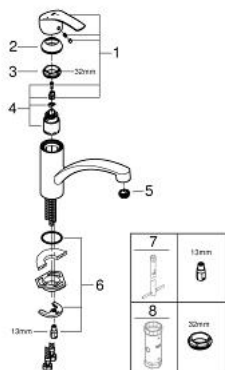

32 221 002 EUROSMART КУХНЕНСКИ СМЕСИТЕЛ

PRODUCT DESCRIPTION

- Colour: хром
- Плосък чучур
- Еднодупков монтаж
- GROHE LongLife finish
- GROHE SilkMove - 35 ммкерамичен картуш
- EcoMode - cold water flow in mid-lever position saves energy
- Eco-Click for temperature and volume control
- Регулатор на дебита
- Подвижен лят чучур
- Възможност за завъртане 140°
- водни пътища - без досег до олово и никел в смесителя
- Аератор с дизайн, позволяващ подмяна без инструменти
- Меки връзки
- Система за бърз монтаж

32 221 002 EUROSMART КУХНЕНСКИ СМЕСИТЕЛ

SPARE PARTS, април 2013 – now

- 1: Ръкохватка (Spare part-nr. 46902000)
- 2: Капаче (Spare part-nr. 46492000)
- 3: Завиващ се пръстен (Spare part-nr. 46815000)
- 4: Картуш (Spare part-nr. 46824000)
- 5: Аератор (Spare part-nr. 48264000)
- 6: Комплект за монтиране на болтове (Spare part-nr. 46249000)
- 7: Ключ за монтаж (Spare part-nr. 19017000)*
- 8: Ключ (Spare part-nr. 19332000)*