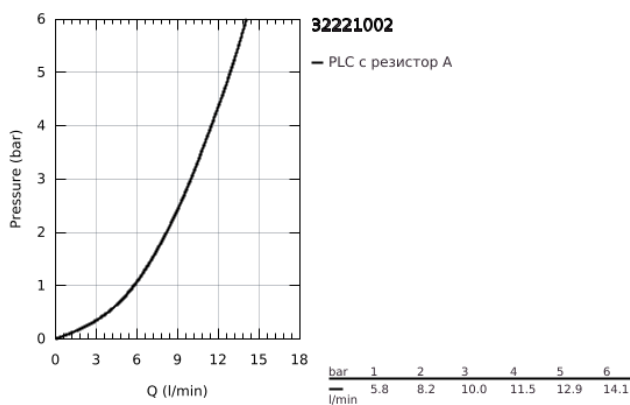

32 221 002 EUROSMART КУХНЕНСКИ СМЕСИТЕЛ

PRODUCT DESCRIPTION

- Colour: хром
- Плосък чучур
- Еднодупков монтаж
- GROHE LongLife finish
- GROHE SilkMove - 35 ммкерамичен картуш
- EcoMode - cold water flow in mid-lever position saves energy
- Eco-Click for temperature and volume control
- Регулатор на дебита
- Подвижен лят чучур
- Възможност за завъртане 140°
- водни пътища - без досег до олово и никел в смесителя
- Аератор с дизайн, позволяващ подмяна без инструменти
- Меки връзки
- Система за бърз монтаж