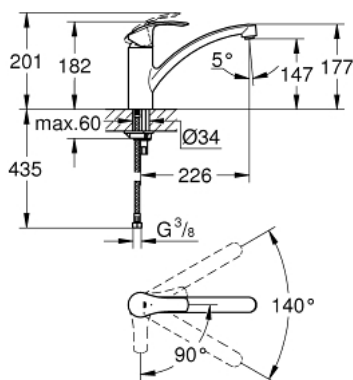

32 221 002 EUROSMART КУХНЕНСКИ СМЕСИТЕЛ

PRODUCT DESCRIPTION

- Colour: хром
- Плосък чучур
- Еднодупков монтаж
- GROHE LongLife finish
- GROHE SilkMove - 35 ммкерамичен картуш
- EcoMode - cold water flow in mid-lever position saves energy
- Eco-Click for temperature and volume control
- Регулатор на дебита
- Подвижен лят чучур
- Възможност за завъртане 140°
- водни пътища - без досег до олово и никел в смесителя
- Аератор с дизайн, позволяващ подмяна без инструменти
- Меки връзки
- Система за бърз монтаж

32 221 002 EUROSMART КУХНЕНСКИ СМЕСИТЕЛ

SPARE PARTS, април 2013 – now

- 1: Ръкохватка (Spare part-nr. 46902000)
- 2: Капаче (Spare part-nr. 46492000)
- 3: Завиващ се пръстен (Spare part-nr. 46815000)
- 4: Картуш (Spare part-nr. 46824000)
- 5: Аератор (Spare part-nr. 48264000)
- 6: Комплект за монтиране на болтове (Spare part-nr. 46249000)
- 7: Ключ за монтаж (Spare part-nr. 19017000)*
- 8: Ключ (Spare part-nr. 19332000)*