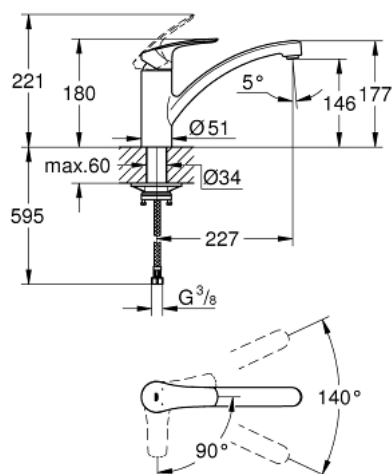

32 221 243 3 EUROSMART КУХНЕНСКИ СМЕСИТЕЛ

PRODUCT DESCRIPTION

- Colour: matte black
- Плосък чучур
- Еднодупков монтаж
- GROHE SilkMove - 35 mm керамичен картуш
- OpenCold - cold water flow in mid-lever position
- Eco-Click for temperature and volume control
- Регулатор на дебита
- Подвижен лят чучур
- Възможност за завъртане 140°
- водни пътища - без досег до олово и никел в смесителя
- Аератор с дизайн, позволяващ подмяна без инструменти
- Меки връзки 3/8"
-
- max. дебит при (3 bar.): 9.5 l/min
- професионална серия