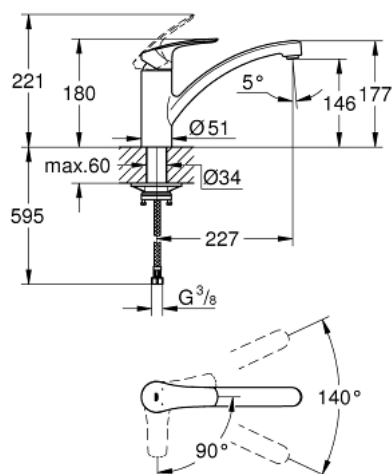

32 221 243 3 EUROSMART КУХНЕНСКИ СМЕСИТЕЛ