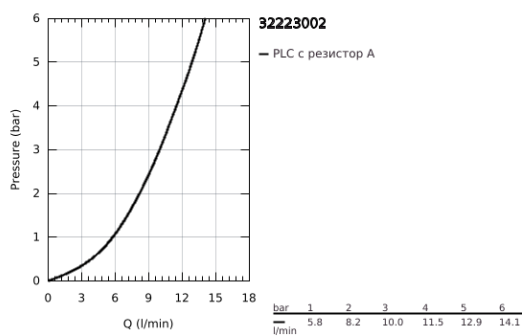

### PRODUCT DESCRIPTION

- Colour: хром
- Висок чучур
- Еднодупков монтаж
- GROHE LongLife finish
- GROHE SilkMove - 35 мм керамичен картуш
- EcoMode - cold water flow in mid-lever position saves energy
- Eco-Click for temperature and volume control
- Аератор
- Подвижен тръбен чучур
- Регулатор на дебита
- Завъртане на 0° / 150° / 360°
- Меки връзки
- Система за бърз монтаж