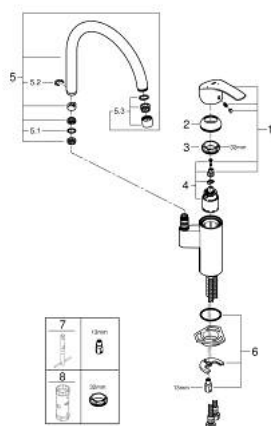

### PRODUCT DESCRIPTION

- Colour: хром
- Висок чучур
- Еднодупков монтаж
- GROHE LongLife finish
- GROHE SilkMove - 35 мм керамичен картуш
- EcoMode - cold water flow in mid-lever position saves energy
- Eco-Click for temperature and volume control
- Аератор
- Подвижен тръбен чучур
- Регулатор на дебита
- Завъртане на 0° / 150° / 360°
- Меки връзки
- Система за бърз монтаж

### SPARE PARTS, април 2013 – now

- 1: Ръкохватка (Spare part-nr. 46902000)
- 2: Капаче (Spare part-nr. 46492000)
- 3: Завиващ се пръстен (Spare part-nr. 46815000)
- 4: Картуш (Spare part-nr. 46824000)
- 5: Чучур  
(Spare part-nr. 13372000)
- 5.1: Уплътнение Ø 13.5 x Ø 2.75 (Spare part-nr. 0128500M)
- 5.2: Предпазен пръстен (Spare part-nr. 4826600M)
- 5.3: Аератор (Spare part-nr. 06574000)
- 6: Комплект за монтиране на болтове (Spare part-nr. 46249000)
- 7: Ключ за монтаж (Spare part-nr. 19017000)\*
- 8: Ключ (Spare part-nr. 19332000)\*