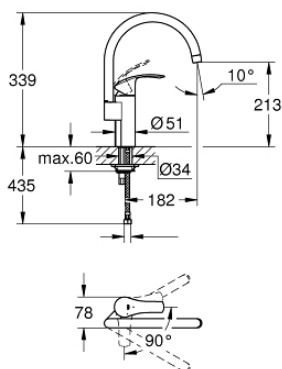

### PRODUCT DESCRIPTION

- Colour: хром
- Висок чучур
- Еднодупков монтаж
- GROHE LongLife finish
- GROHE SilkMove - 35 мм керамичен картуш
- EcoMode - cold water flow in mid-lever position saves energy
- Eco-Click for temperature and volume control
- Аератор
- Подвижен тръбен чучур
- Регулатор на дебита
- Завъртане на 0° / 150° / 360°
- Меки връзки
- Система за бърз монтаж

### SPARE PARTS, април 2013 – now

- 1: Ръкохватка (Spare part-nr. 46902000)
- 2: Капаче (Spare part-nr. 46492000)
- 3: Завиващ се пръстен (Spare part-nr. 46815000)
- 4: Картуш (Spare part-nr. 46824000)
- 5: Чучур  
(Spare part-nr. 13372000)
- 5.1: Уплътнение Ø 13.5 x Ø 2.75 (Spare part-nr. 0128500M)
- 5.2: Предпазен пръстен (Spare part-nr. 4826600M)
- 5.3: Аератор (Spare part-nr. 06574000)
- 6: Комплект за монтиране на болтове (Spare part-nr. 46249000)
- 7: Ключ за монтаж (Spare part-nr. 19017000)\*
- 8: Ключ (Spare part-nr. 19332000)\*