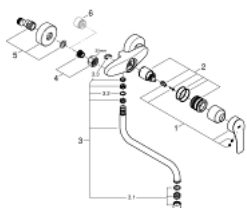

### PRODUCT DESCRIPTION

- Colour: хром
- Стенен монтаж
- GROHE LongLife хромирано покритие
- GROHE SilkMove - 35 mm керамичен картуш
- Аератор
- Регулатор на дебита
- Подвижен тръбен чучур, възможност за завъртане на 360°
- издаденост на чучура 276 мм
- Вграден температурен ограничител
- S- Връзки
- макс. дебит (при 3 bar): 13.5 l/min
- професионална серия

### SPARE PARTS, септември 2019 – now

- 1: Ръкохватка (Spare part-nr. 48542000)
- 2: Картуш (Spare part-nr. 46374000)
- 3: S - чучур (Spare part-nr. 13369000)
- 3.1: Аератор (Spare part-nr. 06574000)
- 3.2: Уплътнение Ø 13.5 x Ø 2.75 (Spare part-nr. 0128500M)
- 3.3: Предпазен пръстен (Spare part-nr. 0485300M)
- 4: Винтова връзка 1/2" (Spare part-nr. 45044000)
- 5: S- Връзка (Spare part-nr. 12662000)
- 6: Extension 3/4", 20 mm (Spare part-nr. 0713000M)\*
- 7: Специален ключ (Spare part-nr. 19377000)\*