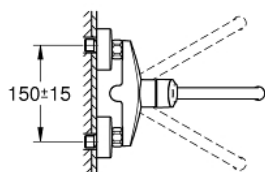

### PRODUCT DESCRIPTION

- Colour: хром
- Стенен монтаж
- GROHE LongLife хромирано покритие
- GROHE SilkMove - 35 mm керамичен картуш
- Аератор
- Регулатор на дебита
- Подвижен тръбен чучур, възможност за завъртане на 360°
- издаденост на чучура 276 мм
- Вграден температурен ограничител
- S- Връзки
- макс. дебит (при 3 bar): 13.5 l/min
- професионална серия