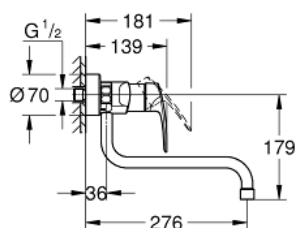

### PRODUCT DESCRIPTION

- Colour: хром
- Стенен монтаж
- GROHE LongLife хромирано покритие
- GROHE SilkMove - 35 mm керамичен картуш
- Аератор
- Регулатор на дебита
- Подвижен тръбен чучур, възможност за завъртане на 360°
- издаденост на чучура 276 мм
- Вграден температурен ограничител
- S- Връзки
- макс. дебит (при 3 bar): 13.5 l/min
- професионална серия

### SPARE PARTS, септември 2019 – now

- 1: Ръкохватка (Spare part-nr. 48542000)
- 2: Картуш (Spare part-nr. 46374000)
- 3: S - чучур (Spare part-nr. 13369000)
- 3.1: Аератор (Spare part-nr. 06574000)
- 3.2: Уплътнение Ø 13.5 x Ø 2.75 (Spare part-nr. 0128500M)
- 3.3: Предпазен пръстен (Spare part-nr. 0485300M)
- 4: Винтова връзка 1/2" (Spare part-nr. 45044000)
- 5: S- Връзка (Spare part-nr. 12662000)
- 6: Extension 3/4", 20 mm (Spare part-nr. 0713000M)\*
- 7: Специален ключ (Spare part-nr. 19377000)\*