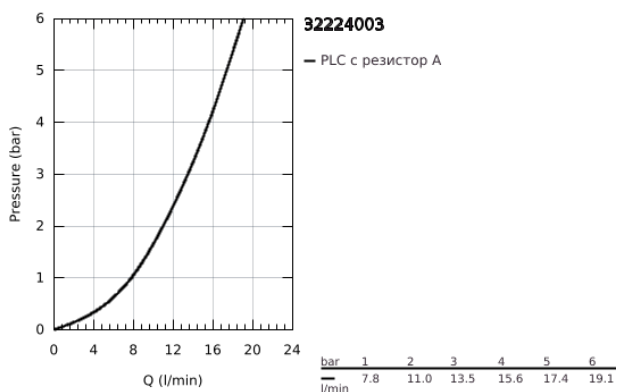

### PRODUCT DESCRIPTION

- Colour: хром
- Стенен монтаж
- GROHE LongLife хромирано покритие
- GROHE SilkMove - 35 mm керамичен картуш
- Аератор
- Регулатор на дебита
- Подвижен тръбен чучур, възможност за завъртане на 360°
- издаденост на чучура 276 мм
- Вграден температурен ограничител
- S- Връзки
- макс. дебит (при 3 bar): 13.5 l/min
- професионална серия