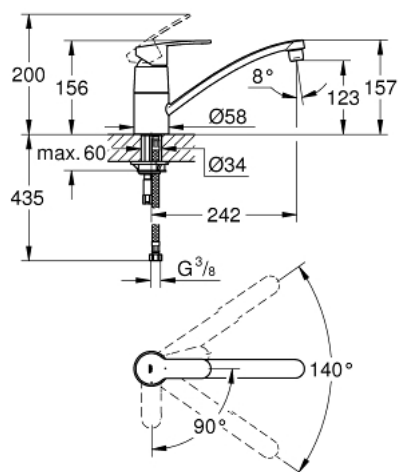

32 230 002 EUROSTYLE COSMOPOLITAN КУХНЕНСКИ СМЕСИТЕЛ

PRODUCT DESCRIPTION

- Colour: хром
- Плосък чучур
- Еднодупков монтаж
- GROHE LongLife finish
- GROHE SilkMove - 35 мм керамичен картуш
- EcoMode - cold water flow in mid-lever position saves energy
- Eco-Click for temperature and volume control
- Аератор
- Регулатор на дебита
- Подвижен тръбен чучур
- Възможност за завъртане 140°
- Меки връзки
- Система за бърз монтаж
- Qualitel одобрен

32 230 002 EUROSTYLE COSMOPOLITAN КУХНЕНСКИ СМЕСИТЕЛ

SPARE PARTS, март 2014 – now

- 1: Ръкохватка (Spare part-nr. 46849000)
 - 2: Капаче (Spare part-nr. 46601000)
 - 3: Картуш (Spare part-nr. 46824000)
 - 4: Комплект за уплътнение (Spare part-nr. 46429K00)
 - 5: Аератор (Spare part-nr. 13928000)
 - 6: Чучур
(Spare part-nr. 13205000)
 - 7: Комплект за монтиране на болтове (Spare part-nr. 46249000)
 - 8: Ключ за монтаж (Spare part-nr. 19017000)*
- * Optional accessories