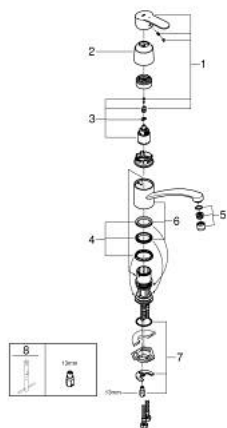

32 230 002 EUROSTYLE COSMOPOLITAN КУХНЕНСКИ СМЕСИТЕЛ

PRODUCT DESCRIPTION

- Colour: хром
- Плосък чучур
- Еднодупков монтаж
- GROHE LongLife finish
- GROHE SilkMove - 35 мм керамичен картуш
- EcoMode - cold water flow in mid-lever position saves energy
- Eco-Click for temperature and volume control
- Аератор
- Регулатор на дебита
- Подвижен тръбен чучур
- Възможност за завъртане 140°
- Меки връзки
- Система за бърз монтаж
- Qualitel одобрен

32 230 002 EUROSTYLE COSMOPOLITAN КУХНЕНСКИ СМЕСИТЕЛ

SPARE PARTS, март 2014 – now

- 1: Ръкохватка (Spare part-nr. 46849000)
 - 2: Капаче (Spare part-nr. 46601000)
 - 3: Картуш (Spare part-nr. 46824000)
 - 4: Комплект за уплътнение (Spare part-nr. 46429K00)
 - 5: Аератор (Spare part-nr. 13928000)
 - 6: Чучур
(Spare part-nr. 13205000)
 - 7: Комплект за монтиране на болтове (Spare part-nr. 46249000)
 - 8: Ключ за монтаж (Spare part-nr. 19017000)*
- * Optional accessories