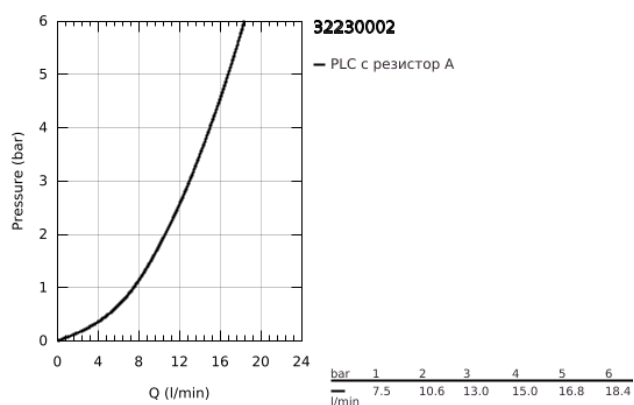

32 230 002 EUROSTYLE COSMOPOLITAN КУХНЕНСКИ СМЕСИТЕЛ

PRODUCT DESCRIPTION

- Colour: хром
- Плосък чучур
- Еднодупков монтаж
- GROHE LongLife finish
- GROHE SilkMove - 35 мм керамичен картуш
- EcoMode - cold water flow in mid-lever position saves energy
- Eco-Click for temperature and volume control
- Аератор
- Регулатор на дебита
- Подвижен тръбен чучур
- Възможност за завъртане 140°
- Меки връзки
- Система за бърз монтаж
- Qualitel одобрен

32 230 002 EUROSTYLE COSMOPOLITAN КУХНЕНСКИ СМЕСИТЕЛ

SPARE PARTS, март 2014 – now

- 1: Ръкохватка (Spare part-nr. 46849000)
 - 2: Капаче (Spare part-nr. 46601000)
 - 3: Картуш (Spare part-nr. 46824000)
 - 4: Комплект за уплътнение (Spare part-nr. 46429K00)
 - 5: Аератор (Spare part-nr. 13928000)
 - 6: Чучур
(Spare part-nr. 13205000)
 - 7: Комплект за монтиране на болтове (Spare part-nr. 46249000)
 - 8: Ключ за монтаж (Spare part-nr. 19017000)*
- * Optional accessories