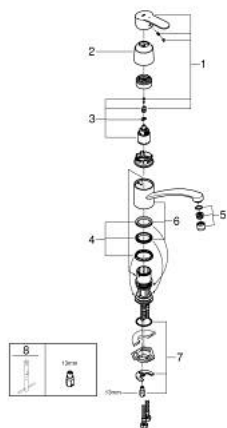

32 230 002 EUROSTYLE COSMOPOLITAN КУХНЕНСКИ СМЕСИТЕЛ

PRODUCT DESCRIPTION

- Colour: хром
- Плосък чучур
- Еднодупков монтаж
- GROHE LongLife finish
- GROHE SilkMove - 35 мм керамичен картуш
- OpenCold - cold water flow in mid-lever position
- Eco-Click for temperature and volume control
- Аератор
- Регулатор на дебита
- Подвижен тръбен чучур
- Възможност за завъртане 140°
- Меки връзки
- Система за бърз монтаж
- Qualitel одобрен

32 230 002 EUROSTYLE COSMOPOLITAN КУХНЕНСКИ СМЕСИТЕЛ

SPARE PARTS, март 2014 – now

- 1: Ръкохватка (Spare part-nr. 46849000)
 - 2: Капаче (Spare part-nr. 46601000)
 - 3: Картуш (Spare part-nr. 46824000)
 - 4: Комплект за уплътнение (Spare part-nr. 46429K00)
 - 5: Аератор (Spare part-nr. 13928000)
 - 6: Чучур

(Spare part-nr. 13205000)
 - 7: Комплект за монтиране на болтове (Spare part-nr. 46249000)
 - 8: Ключ за монтаж (Spare part-nr. 19017000)*
- * Optional accessories