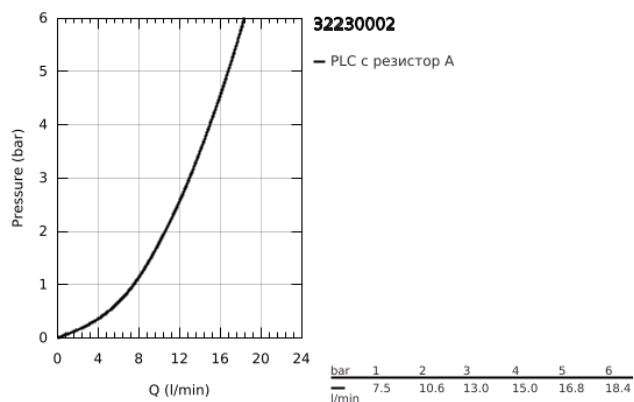

32 230 002 EUROSTYLE COSMOPOLITAN КУХНЕНСКИ СМЕСИТЕЛ

PRODUCT DESCRIPTION

- Colour: хром
- Плосък чучур
- Еднодупков монтаж
- GROHE LongLife finish
- GROHE SilkMove - 35 мм керамичен картуш
- OpenCold - cold water flow in mid-lever position
- Eco-Click for temperature and volume control
- Аератор
- Регулатор на дебита
- Подвижен тръбен чучур
- Възможност за завъртане 140°
- Меки връзки
- Система за бърз монтаж
- Qualitel одобрен

32 230 002 EUROSTYLE COSMOPOLITAN КУХНЕНСКИ СМЕСИТЕЛ

SPARE PARTS, март 2014 – now

- 1: Ръкохватка (Spare part-nr. 46849000)
 - 2: Капаче (Spare part-nr. 46601000)
 - 3: Картуш (Spare part-nr. 46824000)
 - 4: Комплект за уплътнение (Spare part-nr. 46429K00)
 - 5: Аератор (Spare part-nr. 13928000)
 - 6: Чучур