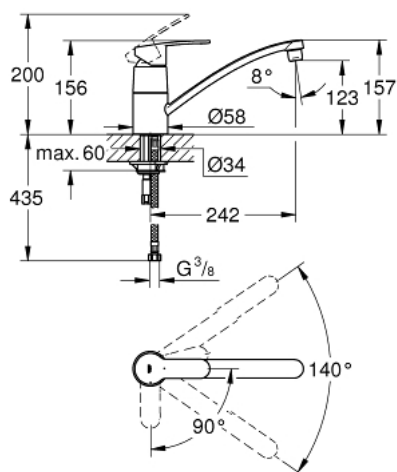

32 230 002 EUROSTYLE COSMOPOLITAN КУХНЕНСКИ СМЕСИТЕЛ

PRODUCT DESCRIPTION

- Colour: хром
- Плосък чучур
- Еднодупков монтаж
- GROHE LongLife finish
- GROHE SilkMove - 35 мм керамичен картуш
- OpenCold - cold water flow in mid-lever position
- Eco-Click for temperature and volume control
- Аератор
- Регулатор на дебита
- Подвижен тръбен чучур
- Възможност за завъртане 140°
- Меки връзки
- Система за бърз монтаж
- Qualitel одобрен

32 230 002 EUROSTYLE COSMOPOLITAN КУХНЕНСКИ СМЕСИТЕЛ

SPARE PARTS, март 2014 – now

- 1: Ръкохватка (Spare part-nr. 46849000)
 - 2: Капаче (Spare part-nr. 46601000)
 - 3: Картуш (Spare part-nr. 46824000)
 - 4: Комплект за уплътнение (Spare part-nr. 46429K00)
 - 5: Аератор (Spare part-nr. 13928000)
 - 6: Чучур