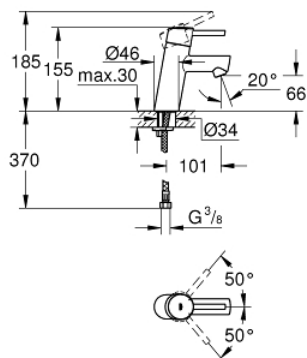

32 240 10E **CONCETTO** СМЕСИТЕЛ ЗА УМИВАЛНИК 1/2", ЕДНОРЪКОХВАТКОВ, S-РАЗМЕР

PRODUCT DESCRIPTION

- Colour: хром
- Еднодупков монтаж
- Метална ръкохватка
- GROHE SilkMove 28 mm керамичен картуш
- Регулатор на дебита
- С температурен ограничител
- GROHE LongLife хромирано покритие
- GROHE EcoJoy - технология за намаляване разхода на вода
- максимален дебит (при 3 bar): 5 l/min
- SpeedClean аератор
- GROHE FastFixation
- Без изпразнител
- Меки връзки
- Минимално налягане 1 bar.
- Шумоизолиращ клас I според DIN 4109

32 240 10E **CONCETTO СМЕСИТЕЛ ЗА УМИВАЛНИК 1/2", ЕДНОРЪКОХВАТКОВ, S-РАЗМЕР**

SPARE PARTS, ноември 2010 – now

- 1: Ръкохватка (Spare part-nr. 46753000)
- 2: Fitting ring (Spare part-nr. 46715000)
- 3: Картуш (Spare part-nr. 46580000)
- 4: Аератор (Spare part-nr. 13935000)
- 5: Комплект за монтиране на болтове (Spare part-nr. 46249000)
- 7: Ключ за монтаж (Spare part-nr. 19017000)*
- 7: Покриваща розетка (Spare part-nr. 48165000)*