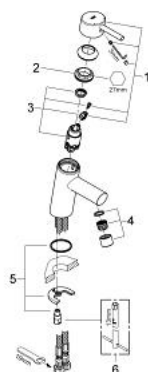

32 240 10E **CONCETTO** СМЕСИТЕЛ ЗА УМИВАЛНИК 1/2", ЕДНОРЪКОХВАТКОВ, S-РАЗМЕР

PRODUCT DESCRIPTION

- Colour: хром
- Еднодупков монтаж
- Метална ръкохватка
- GROHE SilkMove 28 mm керамичен картуш
- Регулатор на дебита
- С температурен ограничител
- GROHE LongLife хромирано покритие
- GROHE EcoJoy - технология за намаляване разхода на вода
- максимален дебит (при 3 bar): 5 l/min
- SpeedClean аератор
- GROHE FastFixation
- Без изпразнител
- Меки връзки
- Минимално налягане 1 bar.
- Шумоизолиращ клас I според DIN 4109

32 240 10E **CONCETTO СМЕСИТЕЛ ЗА УМИВАЛНИК 1/2", ЕДНОРЪКОХВАТКОВ, S-РАЗМЕР**

SPARE PARTS, ноември 2010 – now

- 1: Ръкохватка (Spare part-nr. 46753000)
- 2: Fitting ring (Spare part-nr. 46715000)
- 3: Картуш (Spare part-nr. 46580000)
- 4: Аератор (Spare part-nr. 13935000)
- 5: Комплект за монтиране на болтове (Spare part-nr. 46249000)
- 7: Ключ за монтаж (Spare part-nr. 19017000)*
- 7: Покриваща розетка (Spare part-nr. 48165000)*