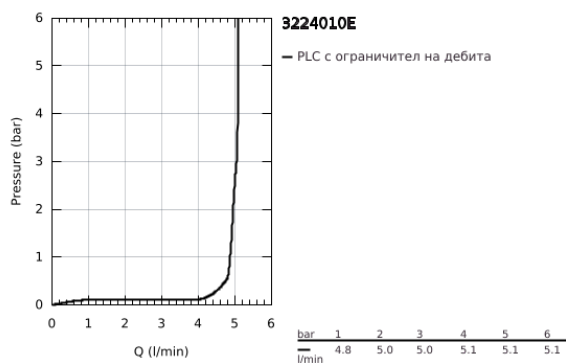

32 240 10E **CONCETTO** СМЕСИТЕЛ ЗА УМИВАЛНИК 1/2", ЕДНОРЪКОХВАТКОВ, S-РАЗМЕР

PRODUCT DESCRIPTION

- Colour: хром
- Еднодупков монтаж
- Метална ръкохватка
- GROHE SilkMove 28 mm керамичен картуш
- Регулатор на дебита
- С температурен ограничител
- GROHE LongLife хромирано покритие
- GROHE EcoJoy - технология за намаляване разхода на вода
- максимален дебит (при 3 bar): 5 l/min
- SpeedClean аератор
- GROHE FastFixation
- Без изпразнител
- Меки връзки
- Минимално налягане 1 bar.
- Шумоизолиращ клас I според DIN 4109

32 240 10E **CONCETTO СМЕСИТЕЛ ЗА УМИВАЛНИК 1/2", ЕДНОРЪКОХВАТКОВ, S-РАЗМЕР**

SPARE PARTS, ноември 2010 – now

- 1: Ръкохватка (Spare part-nr. 46753000)
- 2: Fitting ring (Spare part-nr. 46715000)
- 3: Картуш (Spare part-nr. 46580000)
- 4: Аератор (Spare part-nr. 13935000)
- 5: Комплект за монтиране на болтове (Spare part-nr. 46249000)
- 7: Ключ за монтаж (Spare part-nr. 19017000)*
- 7: Покриваща розетка (Spare part-nr. 48165000)*