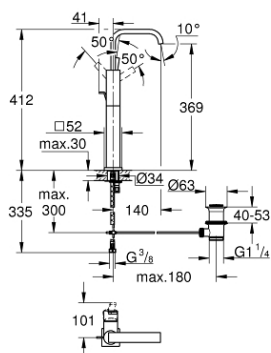

32 249 000 ALLURE СМЕСИТЕЛ ЗА УМИВАЛНИК 1/2", ЕДНОРЪКОХВАТКОВ XL-РАЗМЕР

PRODUCT DESCRIPTION

- Colour: хром
- Еднодупков монтаж
- Високо тяло за стоящи мивки тип "Купа"
- GROHE SilkMove 28 mm керамичен картуш
- GROHE LongLife хромирано покритие
- 6.0 l/min. дебитен ограничител
- Система за бърз монтаж
- Аератор
- U- чучур
- Изпразнител 1 1/4"
- Меки връзки

32 249 000 ALLURE СМЕСИТЕЛ ЗА УМИВАЛНИК 1/2", ЕДНОРЪКОХВАТКОВ XL-РАЗМЕР

SPARE PARTS, март 2013 – now

- 1: Ръкохватка (Spare part-nr. 46610000)
- 2: Капаче (Spare part-nr. 46581000)
- 3: Fitting ring (Spare part-nr. 07419000)
- 4: Картуш (Spare part-nr. 46580000)
- 5: Активиращ прът (Spare part-nr. 46739000)
- 6: Комплект за монтиране на болтове (Spare part-nr. 46671000)
- 7: Изпразнител 3/4" (Spare part-nr. 28910000)
- 7.1: Тапа за отточен сифон (Spare part-nr. 07182000)
- 7.2: Прът ексцентрик (Spare part-nr. 07052000)
- 8: Аератор (Spare part-nr. 13220000)
- 9: Ключ за монтаж (Spare part-nr. 19017000)*
- 10: Прът ексцентрик (Spare part-nr. 07341000)*