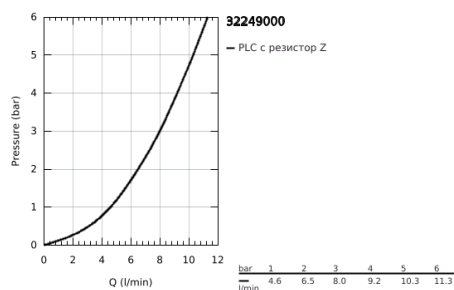

32 249 000 ALLURE СМЕСИТЕЛ ЗА УМИВАЛНИК 1/2", ЕДНОРЪКОХВАТКОВ XL-РАЗМЕР

PRODUCT DESCRIPTION

- Colour: хром
- Еднодупков монтаж
- Високо тяло за стоящи мивки тип "Купа"
- GROHE SilkMove 28 mm керамичен картуш
- GROHE LongLife хромирано покритие
- 6.0 l/min. дебитен ограничител
- Система за бърз монтаж
- Аератор
- U- чучур
- Изпразнител 1 1/4"
- Меки връзки

32 249 000 ALLURE СМЕСИТЕЛ ЗА УМИВАЛНИК 1/2", ЕДНОРЪКОХВАТКОВ XL-РАЗМЕР

SPARE PARTS, март 2013 – now

- 1: Ръкохватка (Spare part-nr. 46610000)
- 2: Капаче (Spare part-nr. 46581000)
- 3: Fitting ring (Spare part-nr. 07419000)
- 4: Картуш (Spare part-nr. 46580000)
- 5: Активиращ прът (Spare part-nr. 46739000)
- 6: Комплект за монтиране на болтове (Spare part-nr. 46671000)
- 7: Изпразнител 3/4" (Spare part-nr. 28910000)
- 7.1: Тапа за отточен сифон (Spare part-nr. 07182000)
- 7.2: Прът ексцентрик (Spare part-nr. 07052000)
- 8: Аератор (Spare part-nr. 13220000)
- 9: Ключ за монтаж (Spare part-nr. 19017000)*
- 10: Прът ексцентрик (Spare part-nr. 07341000)*