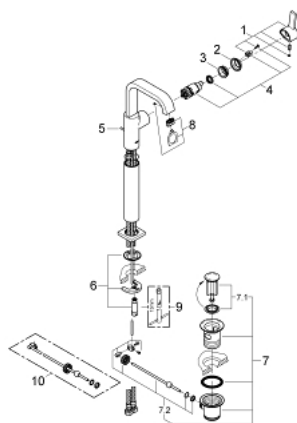

32 249 000 ALLURE СМЕСИТЕЛ ЗА УМИВАЛНИК 1/2", ЕДНОРЪКОХВАТКОВ XL-РАЗМЕР

PRODUCT DESCRIPTION

- Colour: хром
- Еднодупков монтаж
- Високо тяло за стоящи мивки тип "Купа"
- GROHE SilkMove 28 mm керамичен картуш
- GROHE LongLife хромирано покритие
- 6.0 l/min. дебитен ограничител
- Система за бърз монтаж
- Аератор
- U- чучур
- Изпразнител 1 1/4"
- Меки връзки

32 249 000 ALLURE СМЕСИТЕЛ ЗА УМИВАЛНИК 1/2", ЕДНОРЪКОХВАТКОВ XL-РАЗМЕР

SPARE PARTS, март 2013 – now

- 1: Ръкохватка (Spare part-nr. 46610000)
- 2: Капаче (Spare part-nr. 46581000)
- 3: Fitting ring (Spare part-nr. 07419000)
- 4: Картуш (Spare part-nr. 46580000)
- 5: Активиращ прът (Spare part-nr. 46739000)
- 6: Комплект за монтиране на болтове (Spare part-nr. 46671000)
- 7: Изпразнител 3/4" (Spare part-nr. 28910000)
- 7.1: Тапа за отточен сифон (Spare part-nr. 07182000)
- 7.2: Прът ексцентрик (Spare part-nr. 07052000)
- 8: Аератор (Spare part-nr. 13220000)
- 9: Ключ за монтаж (Spare part-nr. 19017000)*
- 10: Прът ексцентрик (Spare part-nr. 07341000)*