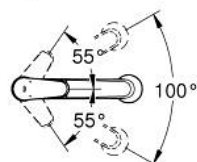

32 257 002 EURODISC COSMOPOLITAN КУХНЕНСКИ СМЕСИТЕЛ

PRODUCT DESCRIPTION

- Colour: хром
- Средна височина на чучура
- Еднодупков монтаж
- GROHE LongLife finish
- GROHE SilkMove - 35 мм керамичен картуш
- Pull-Out spray for greater flexibility
- Dual Spray
- Автоматично превключване към аератор
- Регулатор на дебита
- Подвижен лят чучур
- Обхват на завъртане 100°
- Защита от обратен поток
- Меки връзки
- Система за бърз монтаж
- maximum flow rate (at 3 bar): 11 l/min
- Минимално налягане 1 bar.

32 257 002 EURODISC COSMOPOLITAN КУХНЕНСКИ СМЕСИТЕЛ

SPARE PARTS, септември 2023 – now

- 1: Ръкохватка (Spare part-nr. 46738000)
 - 2: Капаче (Spare part-nr. 46492000)
 - 3: Завиващ се пръстен (Spare part-nr. 46815000)
 - 4: Картуш (Spare part-nr. 46374000)
 - 5: Издърпващ се душ (Spare part-nr. 46769000)
 - 5.1: Аератор (Spare part-nr. 46711000)
 - 5.2: Възвратен клапан (Spare part-nr. 08565000)
 - 5.3: Филтър (Spare part-nr. 0676800M)
 - 6: Шлаух за кухненски смесител с издърпващ се душ с двойна струя или аератор (Spare part-nr. 48293000)
 - 7: Комплект за уплътнение (Spare part-nr. 46760000)
 - 8: Комплект за монтиране на болтове (Spare part-nr. 46346000)
 - 9: Бърза връзка (Spare part-nr. 46338000)
 - 10: Носещ елемент (Spare part-nr. 05334000)
 - 11: Ключ (Spare part-nr. 19332000)*
- * Optional accessories