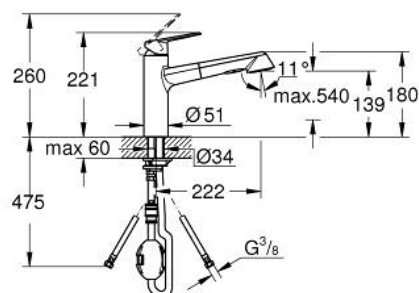

32 257 002 EURODISC COSMOPOLITAN КУХНЕНСКИ СМЕСИТЕЛ

PRODUCT DESCRIPTION

- Colour: хром
- Средна височина на чучура
- Еднодупков монтаж
- GROHE LongLife finish
- GROHE SilkMove - 35 мм керамичен картуш
- Pull-Out spray for greater flexibility
- Dual Spray
- Автоматично превключване към аератор
- Регулатор на дебита
- Подвижен лят чучур
- Обхват на завъртане 100°
- Защита от обратен поток
- Меки връзки
- Система за бърз монтаж
- maximum flow rate (at 3 bar): 11 l/min
- Минимално налягане 1 bar.

32 257 002 EURODISC COSMOPOLITAN КУХНЕНСКИ СМЕСИТЕЛ

SPARE PARTS, септември 2023 – now

- 1: Ръкохватка (Spare part-nr. 46738000)
 - 2: Капаче (Spare part-nr. 46492000)
 - 3: Завиващ се пръстен (Spare part-nr. 46815000)
 - 4: Картуш (Spare part-nr. 46374000)
 - 5: Издърпващ се душ (Spare part-nr. 46769000)
 - 5.1: Аератор (Spare part-nr. 46711000)
 - 5.2: Възвратен клапан (Spare part-nr. 08565000)
 - 5.3: Филтър (Spare part-nr. 0676800M)
 - 6: Шлаух за кухненски смесител с издърпващ се душ с двойна струя или аератор (Spare part-nr. 48293000)
 - 7: Комплект за уплътнение (Spare part-nr. 46760000)
 - 8: Комплект за монтиране на болтове (Spare part-nr. 46346000)
 - 9: Бърза връзка (Spare part-nr. 46338000)
 - 10: Носещ елемент (Spare part-nr. 05334000)
 - 11: Ключ (Spare part-nr. 19332000)*
- * Optional accessories