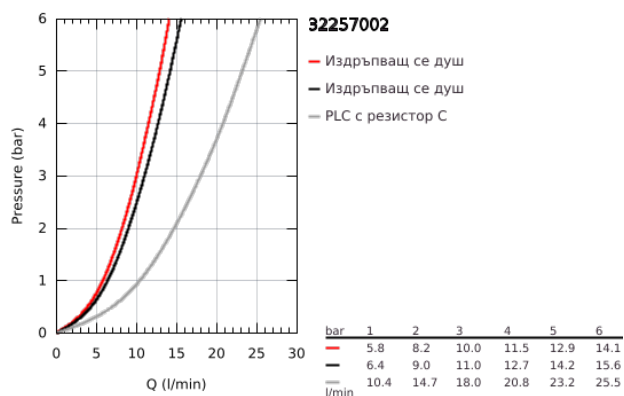

32 257 002 EURODISC COSMOPOLITAN КУХНЕНСКИ СМЕСИТЕЛ

PRODUCT DESCRIPTION

- Colour: хром
- Средна височина на чучура
- Еднодупков монтаж
- GROHE LongLife finish
- GROHE SilkMove - 35 мм керамичен картуш
- Pull-Out spray for greater flexibility
- Dual Spray
- Автоматично превключване към аератор
- Регулатор на дебита
- Подвижен лят чучур
- Обхват на завъртане 100°
- Защита от обратен поток
- Меки връзки
- Система за бърз монтаж
- maximum flow rate (at 3 bar): 11 l/min
- Минимално налягане 1 bar.