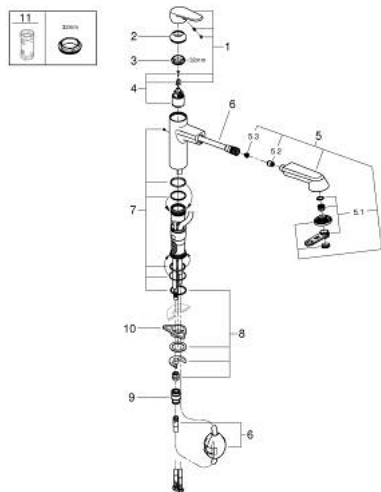

32 257 002 EURODISC COSMOPOLITAN КУХНЕНСКИ СМЕСИТЕЛ

PRODUCT DESCRIPTION

- Colour: хром
- Средна височина на чучура
- Еднодупков монтаж
- GROHE LongLife finish
- GROHE SilkMove - 35 мм керамичен картуш
- Pull-Out spray for greater flexibility
- Dual Spray
- Автоматично превключване към аератор
- Регулатор на дебита
- Подвижен лят чучур
- Обхват на завъртане 100°
- Защита от обратен поток
- Меки връзки
- Система за бърз монтаж
- maximum flow rate (at 3 bar): 11 l/min
- Минимално налягане 1 bar.

32 257 002 EURODISC COSMOPOLITAN КУХНЕНСКИ СМЕСИТЕЛ

SPARE PARTS, септември 2023 – now

- 1: Ръкохватка (Spare part-nr. 46738000)
 - 2: Капаче (Spare part-nr. 46492000)
 - 3: Завиващ се пръстен (Spare part-nr. 46815000)
 - 4: Картуш (Spare part-nr. 46374000)
 - 5: Издърпващ се душ (Spare part-nr. 46769000)
 - 5.1: Аератор (Spare part-nr. 46711000)
 - 5.2: Възвратен клапан (Spare part-nr. 08565000)
 - 5.3: Филтър (Spare part-nr. 0676800M)
 - 6: Шлаух за кухненски смесител с издърпващ се душ с двойна струя или аератор (Spare part-nr. 48293000)
 - 7: Комплект за уплътнение (Spare part-nr. 46760000)
 - 8: Комплект за монтиране на болтове (Spare part-nr. 46346000)
 - 9: Бърза връзка (Spare part-nr. 46338000)
 - 10: Носещ елемент (Spare part-nr. 05334000)
 - 11: Ключ (Spare part-nr. 19332000)*
- * Optional accessories