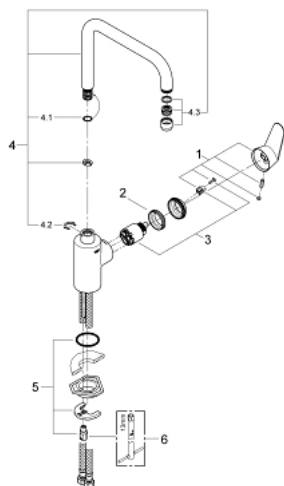

32 259 002 EURODISC COSMOPOLITAN КУХНЕНСКИ СМЕСИТЕЛ

PRODUCT DESCRIPTION

- Colour: хром
- Висок чучур
- Еднодупков монтаж
- GROHE LongLife finish
- GROHE SilkMove - 35 mm керамичен картуш
- Аератор
- Регулатор на дебита
- Подвижен тръбен чучур
- Възможност за завъртане на : 0° / 150° / 360°
- Меки връзки
- Система за бърз монтаж

32 259 002 EURODISC COSMOPOLITAN КУХНЕНСКИ СМЕСИТЕЛ

SPARE PARTS, март 2013 – now

1: Ръкохватка (Spare part-nr. 46741000)

2: Screw coupling (Spare part-nr. 46460000)

3: Картуш (Spare part-nr. 46374000)

4: Чучур

(Spare part-nr. 13096000)

4.1: Уплътнение $\varnothing 13.5 \times \varnothing 2.75$ (Spare part-nr. 0128500M)

4.2: Предпазен пръстен (Spare part-nr. 0485300M)

4.3: Аератор (Spare part-nr. 13928000)

5: Комплект за монтиране на болтове (Spare part-nr. 46249000)

6: Ключ за монтаж (Spare part-nr. 19017000)*

* Optional accessories