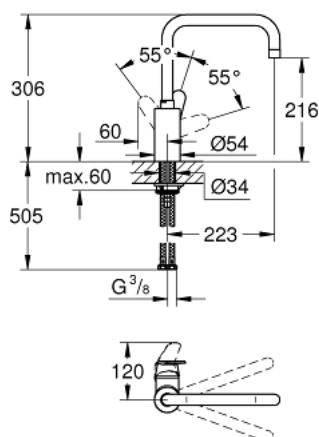

32 259 002 EURODISC COSMOPOLITAN КУХНЕНСКИ СМЕСИТЕЛ

PRODUCT DESCRIPTION

- Colour: хром
- Висок чучур
- Еднодупков монтаж
- GROHE LongLife finish
- GROHE SilkMove - 35 mm керамичен картуш
- Аератор
- Регулатор на дебита
- Подвижен тръбен чучур
- Възможност за завъртане на : 0° / 150° / 360°
- Меки връзки
- Система за бърз монтаж

32 259 002 EURODISC COSMOPOLITAN КУХНЕНСКИ СМЕСИТЕЛ

SPARE PARTS, март 2013 – now

1: Ръкохватка (Spare part-nr. 46741000)

2: Screw coupling (Spare part-nr. 46460000)

3: Картуш (Spare part-nr. 46374000)

4: Чучур

(Spare part-nr. 13096000)

4.1: Уплътнение $\varnothing 13.5 \times \varnothing 2.75$ (Spare part-nr. 0128500M)

4.2: Предпазен пръстен (Spare part-nr. 0485300M)

4.3: Аератор (Spare part-nr. 13928000)

5: Комплект за монтиране на болтове (Spare part-nr. 46249000)