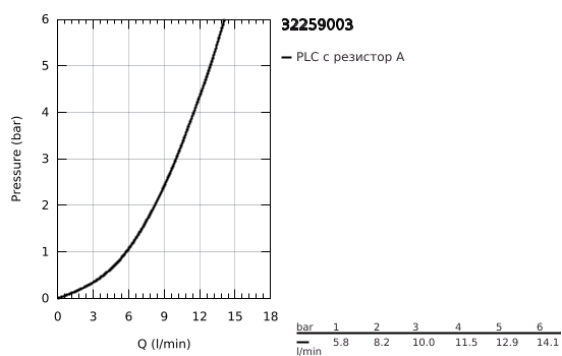

32 259 003 EURODISC COSMOPOLITAN КУХНЕНСКИ СМЕСИТЕЛ

PRODUCT DESCRIPTION

- Colour: хром
- Висок чучур
- Еднодупков монтаж
- GROHE LongLife хромирано покритие
- GROHE SilkMove - 35 mm керамичен картуш
- водни пътища - без досег до олово и никел в смесителя
- Регулатор на дебита
- Подвижен тръбен чучур, възможност за завъртане на 150°
- Аератор
- Меки връзки
-
- maximum flow rate (at 3 bar): 10 l/min