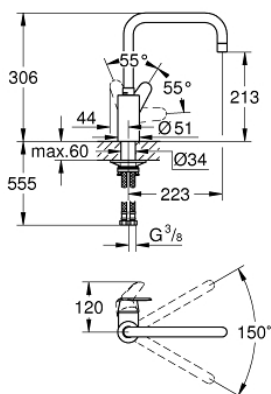

32 259 003 EURODISC COSMOPOLITAN КУХНЕНСКИ СМЕСИТЕЛ

PRODUCT DESCRIPTION

- Colour: хром
- Висок чучур
- Еднодупков монтаж
- GROHE LongLife хромирано покритие
- GROHE SilkMove - 35 mm керамичен картуш
- водни пътища - без досег до олово и никел в смесителя
- Регулатор на дебита
- Подвижен тръбен чучур, възможност за завъртане на 150°
- Аератор
- Меки връзки
-
- maximum flow rate (at 3 bar): 10 l/min

32 259 003 EURODISC COSMOPOLITAN КУХНЕНСКИ СМЕСИТЕЛ

SPARE PARTS, април 2020 – now

- 1: Ръкохватка (Spare part-nr. 46741000)
 - 2: Аератор (Spare part-nr. 48418000)
 - 3: Картуш (Spare part-nr. 46374000)
 - 4: Комплект за монтаж (Spare part-nr. 48477000)
 - 5: Ключ (Spare part-nr. 19332000)*
- * Optional accessories