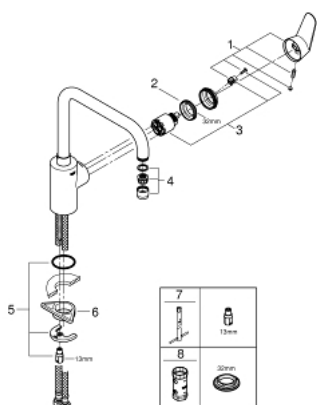

### PRODUCT DESCRIPTION

- Colour: хром
- Висок чучур
- Еднодупков монтаж
- GROHE LongLife хромирано покритие
- GROHE SilkMove - 35 mm керамичен картуш
- водни пътища - без досег до олово и никел в смесителя
- Регулатор на дебита
- Подвижен тръбен чучур
- Възможност за завъртане на : 0° / 150°
- Аератор
- Меки връзки
- GROHE FastFixation система за бързо инсталиране

### SPARE PARTS, ноември 2018 – now

- 1: Ръкохватка (Spare part-nr. 46741000)
- 2: Screw coupling (Spare part-nr. 46460000)
- 3: Картуш (Spare part-nr. 46374000)
- 4: Аератор (Spare part-nr. 13935000)
- 5: Комплект за монтиране на болтове (Spare part-nr. 46249000)
- 6: Носещ елемент (Spare part-nr. 05334000)
- 7: Ключ за монтаж (Spare part-nr. 19017000)\*
- 8: Ключ (Spare part-nr. 19332000)\*