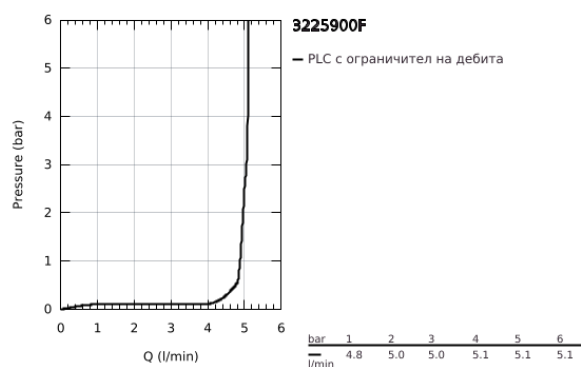

## 32 259 00F EURODISC COSMOPOLITAN КУХНЕНСКИ СМЕСИТЕЛ

### PRODUCT DESCRIPTION

- Colour: хром
- Висок чучур
- Еднодупков монтаж
- GROHE LongLife хромирано покритие
- GROHE SilkMove - 35 mm керамичен картуш
- водни пътища - без досег до олово и никел в смесителя
- Регулатор на дебита
- Подвижен тръбен чучур
- Възможност за завъртане на : 0° / 150°
- Аератор
- Меки връзки
- GROHE FastFixation система за бързо инсталиране