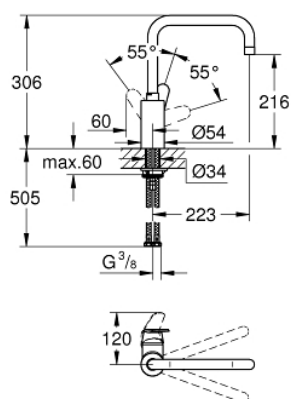

### PRODUCT DESCRIPTION

- Colour: хром
- Висок чучур
- Еднодупков монтаж
- GROHE LongLife хромирано покритие
- GROHE SilkMove - 35 mm керамичен картуш
- водни пътища - без досег до олово и никел в смесителя
- Регулатор на дебита
- Подвижен тръбен чучур
- Възможност за завъртане на : 0° / 150°
- Аератор
- Меки връзки
- GROHE FastFixation система за бързо инсталиране