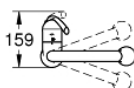

32 294 001 ZEDRA КУХНЕНСКИ СМЕСИТЕЛ

PRODUCT DESCRIPTION

- Colour: хром
- Еднодупков монтаж
- GROHE LongLife finish
- GROHE SilkMove 46 mm керамичен картуш
- водни пътица - без досег до олово и никел в смесителя
- Pull-Out spray for greater flexibility
- Превключвател: аератор/душ SpeedClean
- Автоматично превключване към аератор
- Регулатор на дебита
- Подвижен тръбен чучур, възможност за завъртане на 360°
- Вграден възвратен клапан
- Защита от обратен поток
- Меки връзки
- Система за бърз монтаж
- Минимално налягане 1 bar.

32 294 001 ZEDRA КУХНЕНСКИ СМЕСИТЕЛ

SPARE PARTS, април 2016 – now

- 1: Ръкохватка (Spare part-nr. 46654000)
- 1.1: Комплект за монтаж (Spare part-nr. 46310000)
- 2: Капаче (Spare part-nr. 46655000)
- 3: Картуш (Spare part-nr. 46048000)
- 4: Guide and slide ring (Spare part-nr. 46632V00)
- 5: Издърпващ се душ (Spare part-nr. 46875NC0)
- 5.1: Аератор (Spare part-nr. 46711000)
- 5.2: Възвратен клапан (Spare part-nr. 08565000)
- 5.3: Филтър (Spare part-nr. 0676800M)
- 6: Шлаух за кухненски смесител с издърпващ се душ с двойна струя или аератор (Spare part-nr. 48293000)
- 7: Комплект за монтиране на болтове (Spare part-nr. 46345000)
- 8: Бърза връзка (Spare part-nr. 46338000)