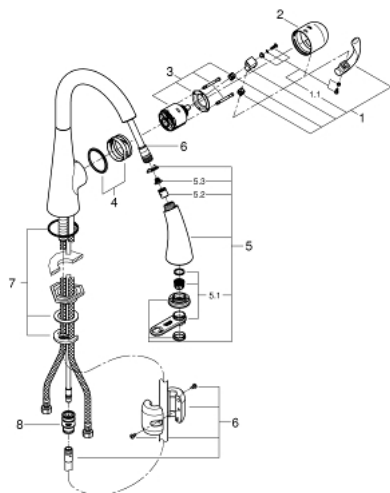

32 294 001 ZEDRA КУХНЕНСКИ СМЕСИТЕЛ

PRODUCT DESCRIPTION

- Colour: хром
- Еднодупков монтаж
- GROHE LongLife finish
- GROHE SilkMove 46 mm керамичен картуш
- водни пътица - без досег до олово и никел в смесителя
- Pull-Out spray for greater flexibility
- Превключвател: аератор/душ SpeedClean
- Автоматично превключване към аератор
- Регулатор на дебита
- Подвижен тръбен чучур, възможност за завъртане на 360°
- Вграден възвратен клапан
- Защита от обратен поток
- Меки връзки
- Система за бърз монтаж
- Минимално налягане 1 bar.

32 294 001 ZEDRA КУХНЕНСКИ СМЕСИТЕЛ

SPARE PARTS, април 2016 – now

- 1: Ръкохватка (Spare part-nr. 46654000)
- 1.1: Комплект за монтаж (Spare part-nr. 46310000)
- 2: Капаче (Spare part-nr. 46655000)
- 3: Картуш (Spare part-nr. 46048000)
- 4: Guide and slide ring (Spare part-nr. 46632V00)
- 5: Издърпващ се душ (Spare part-nr. 46875NC0)
- 5.1: Аератор (Spare part-nr. 46711000)
- 5.2: Възвратен клапан (Spare part-nr. 08565000)
- 5.3: Филтър (Spare part-nr. 0676800M)
- 6: Шлаух за кухненски смесител с издърпващ се душ с двойна струя или аератор (Spare part-nr. 48293000)
- 7: Комплект за монтиране на болтове (Spare part-nr. 46345000)
- 8: Бърза връзка (Spare part-nr. 46338000)