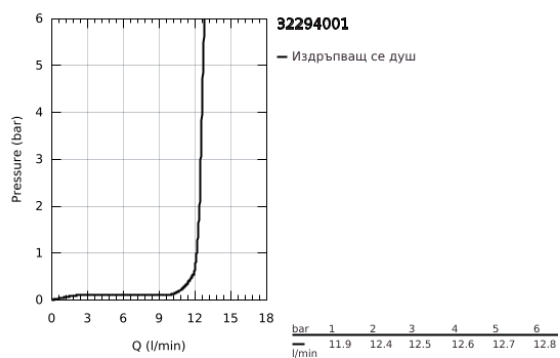

32 294 001 ZEDRA КУХНЕНСКИ СМЕСИТЕЛ

PRODUCT DESCRIPTION

- Colour: хром
- Еднодупков монтаж
- GROHE LongLife finish
- GROHE SilkMove 46 mm керамичен картуш
- водни пътица - без досег до олово и никел в смесителя
- Pull-Out spray for greater flexibility
- Превключвател: аератор/душ SpeedClean
- Автоматично превключване към аератор
- Регулатор на дебита
- Подвижен тръбен чучур, възможност за завъртане на 360°
- Вграден възвратен клапан
- Защита от обратен поток
- Меки връзки
- Система за бърз монтаж
- Минимално налягане 1 bar.