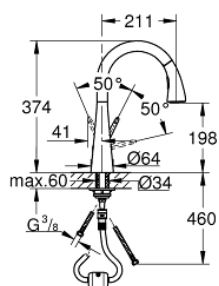

32 294 001 ZEDRA КУХНЕНСКИ СМЕСИТЕЛ

PRODUCT DESCRIPTION

- Colour: хром
- Еднодупков монтаж
- GROHE LongLife finish
- GROHE SilkMove 46 mm керамичен картуш
- водни пътица - без досег до олово и никел в смесителя
- Pull-Out spray for greater flexibility
- Превключвател: аератор/душ SpeedClean
- Автоматично превключване към аератор
- Регулатор на дебита
- Подвижен тръбен чучур, възможност за завъртане на 360°
- Вграден възвратен клапан
- Защита от обратен поток
- Меки връзки
- Система за бърз монтаж
- Минимално налягане 1 bar.

32 294 001 ZEDRA КУХНЕНСКИ СМЕСИТЕЛ

SPARE PARTS, април 2016 – now

- 1: Ръкохватка (Spare part-nr. 46654000)
- 1.1: Комплект за монтаж (Spare part-nr. 46310000)
- 2: Капаче (Spare part-nr. 46655000)
- 3: Картуш (Spare part-nr. 46048000)
- 4: Guide and slide ring (Spare part-nr. 46632V00)
- 5: Издърпващ се душ (Spare part-nr. 46875NC0)
- 5.1: Аератор (Spare part-nr. 46711000)
- 5.2: Възвратен клапан (Spare part-nr. 08565000)
- 5.3: Филтър (Spare part-nr. 0676800M)
- 6: Шлаух за кухненски смесител с издърпващ се душ с двойна струя или аератор (Spare part-nr. 48293000)
- 7: Комплект за монтиране на болтове (Spare part-nr. 46345000)
- 8: Бърза връзка (Spare part-nr. 46338000)