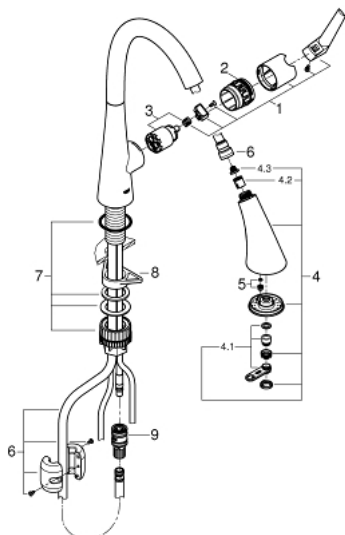

32 294 002 ZEDRA КУХНЕНСКИ СМЕСИТЕЛ

PRODUCT DESCRIPTION

- Colour: хром
- Еднодупков монтаж
- GROHE LongLife хромирано покритие
- GROHE SilkMove - 35 mm керамичен картуш
- Pull-Out spray for greater flexibility
- MagneticDocking осигурява лесно и плавно прибиране на издърпващия се душ в начална позиция
- издърпващ се душ с 3 вида струи
- превключвател: ламинарна струя/ SpeedClean Jet струя/ GROHE Blade струя (намален разход на вода с до 70%)
- стоп функция - бутон за пауза, с който да спрете водната струя
- Автоматично връщане към ламинарната струя
- Регулатор на дебита
- Подвижен тръбен чучур, възможност за завъртане на 360°
- Защита от обратен поток
- Меки връзки
- водни пътища - без досег до олово и никел в смесителя
- maximum flow rate (at 3 bar): 9 l/min

32 294 002 ZEDRA КУХНЕНСКИ СМЕСИТЕЛ

SPARE PARTS, юли 2017 – now

- 1: Ръкохватка (Spare part-nr. 48476000)
- 2: Завиващ се пръстен (Spare part-nr. 48517000)
- 3: Картуш (Spare part-nr. 46374000)
- 4: Издърпващ се душ (Spare part-nr. 48473000)
- 4.1: Ламинарен аератор (Spare part-nr. 42622000)
- 4.2: Възвратен клапан (Spare part-nr. 08565000)
- 4.3: Филтър (Spare part-nr. 0676800M)
- 5: flow rate limiter (Spare part-nr. 48303000)
- 6: Шлаух за душ (Spare part-nr. 48472000)
- 7: Комплект за монтаж (Spare part-nr. 48477000)
- 8: Носещ елемент (Spare part-nr. 05334000)
- 9: Бърза връзка (Spare part-nr. 46338000)