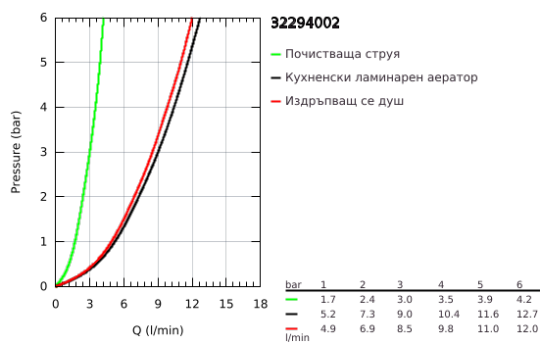

32 294 002 ZEDRA КУХНЕНСКИ СМЕСИТЕЛ

PRODUCT DESCRIPTION

- Colour: хром
- Еднодупков монтаж
- GROHE LongLife хромирано покритие
- GROHE SilkMove - 35 mm керамичен картуш
- Pull-Out spray for greater flexibility
- MagneticDocking осигурява лесно и плавно прибиране на издърпващия се душ в начална позиция
- издърпващ се душ с 3 вида струи
- превключвател: ламинарна струя/ SpeedClean Jet струя/ GROHE Blade струя (намален разход на вода с до 70%)
- стоп функция - бутон за пауза, с който да спрете водната струя
- Автоматично връщане към ламинарната струя
- Регулатор на дебита
- Подвижен тръбен чучур, възможност за завъртане на 360°
- Защита от обратен поток
- Меки връзки
- водни пътища - без досег до олово и никел в смесителя
- maximum flow rate (at 3 bar): 9 l/min