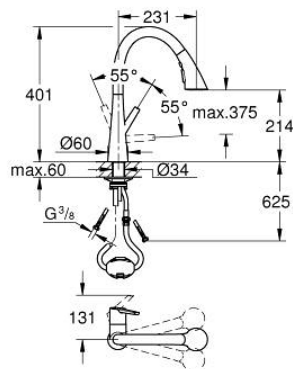

32 294 002 ZEDRA КУХНЕНСКИ СМЕСИТЕЛ

PRODUCT DESCRIPTION

- Colour: хром
- Еднодупков монтаж
- GROHE LongLife хромирано покритие
- GROHE SilkMove - 35 mm керамичен картуш
- Pull-Out spray for greater flexibility
- MagneticDocking осигурява лесно и плавно прибиране на издърпващия се душ в начална позиция
- издърпващ се душ с 3 вида струи
- превключвател: ламинарна струя/ SpeedClean Jet струя/ GROHE Blade струя (намален разход на вода с до 70%)
- стоп функция - бутон за пауза, с който да спрете водната струя
- Автоматично връщане към ламинарната струя
- Регулатор на дебита
- Подвижен тръбен чучур, възможност за завъртане на 360°
- Защита от обратен поток
- Меки връзки
- водни пътища - без досег до олово и никел в смесителя
- maximum flow rate (at 3 bar): 9 l/min

32 294 002 ZEDRA КУХНЕНСКИ СМЕСИТЕЛ

SPARE PARTS, юли 2017 – now

- 1: Ръкохватка (Spare part-nr. 48476000)
- 2: Завиващ се пръстен (Spare part-nr. 48517000)
- 3: Картуш (Spare part-nr. 46374000)
- 4: Издърпващ се душ (Spare part-nr. 48473000)
- 4.1: Ламинарен аератор (Spare part-nr. 42622000)
- 4.2: Възвратен клапан (Spare part-nr. 08565000)
- 4.3: Филтър (Spare part-nr. 0676800M)
- 5: flow rate limiter (Spare part-nr. 48303000)
- 6: Шлаух за душ (Spare part-nr. 48472000)
- 7: Комплект за монтаж (Spare part-nr. 48477000)
- 8: Носещ елемент (Spare part-nr. 05334000)
- 9: Бърза връзка (Spare part-nr. 46338000)