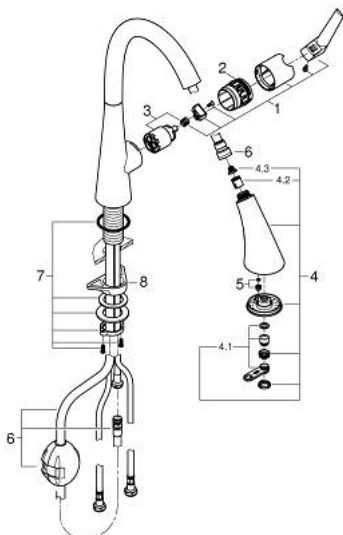

## 32 294 20D ZEDRA КУХНЕНСКИ СМЕСИТЕЛ

### PRODUCT DESCRIPTION

- Colour: хром
- Еднодупков монтаж
- GROHE LongLife хромирано покритие
- GROHE SilkMove - 35 mm керамичен картуш
- Pull-Out spray for greater flexibility
- MagneticDocking осигурява лесно и плавно прибиране на издърпващия се душ в начална позиция
- издърпващ се душ с 3 вида струи
- превключвател: ламинарна струя/ SpeedClean Jet струя/ GROHE Blade струя (намален разход на вода с до 70%)
- стоп функция - бутон за пауза, с който да спрете водната струя
- Автоматично връщане към ламинарната струя
- Регулатор на дебита
- Подвижен тръбен чучур
- Възможност за завъртане 140°
- Защита от обратен поток
- Меки връзки
- водни пътища - без досег до олово и никел в смесителя

### SPARE PARTS, април 2019 – now

- 1: Ръкохватка (Spare part-nr. 48476000)
- 2: Завиващ се пръстен (Spare part-nr. 48517000)
- 3: Картуш (Spare part-nr. 46374000)
- 4: Издърпващ се душ (Spare part-nr. 48473000)
- 4.1: Ламинарен аератор (Spare part-nr. 42622000)
- 4.2: Възвратен клапан (Spare part-nr. 08565000)
- 4.3: Филтър (Spare part-nr. 0676800M)
- 5: flow rate limiter (Spare part-nr. 48303000)
- 6: Шлаух за душ (Spare part-nr. 48472000)
- 7: Комплект за монтаж (Spare part-nr. 48477000)
- 8: Носещ елемент (Spare part-nr. 05334000)
- 9: Бърза връзка (Spare part-nr. 64999000)