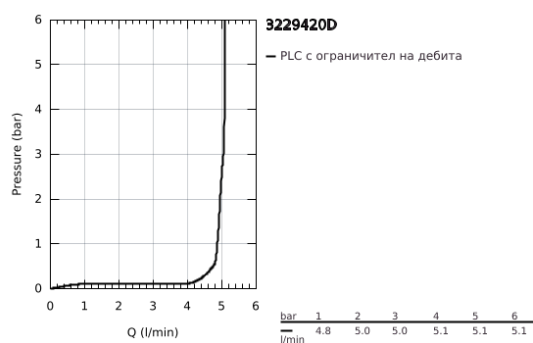

## 32 294 20D ZEDRA КУХНЕНСКИ СМЕСИТЕЛ