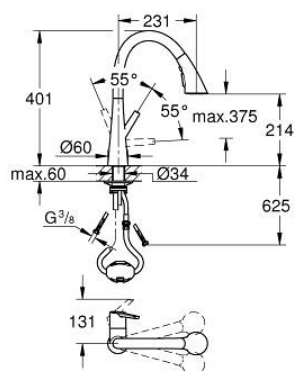

## 32 294 20D ZEDRA КУХНЕНСКИ СМЕСИТЕЛ

### PRODUCT DESCRIPTION

- Colour: хром
- Еднодупков монтаж
- GROHE LongLife хромирано покритие
- GROHE SilkMove - 35 mm керамичен картуш
- Pull-Out spray for greater flexibility
- MagneticDocking осигурява лесно и плавно прибиране на издърпващия се душ в начална позиция
- издърпващ се душ с 3 вида струи
- превключвател: ламинарна струя/ SpeedClean Jet струя/ GROHE Blade струя (намален разход на вода с до 70%)
- стоп функция - бутон за пауза, с който да спрете водната струя
- Автоматично връщане към ламинарната струя
- Регулатор на дебита
- Подвижен тръбен чучур
- Възможност за завъртане 140°
- Защита от обратен поток
- Меки връзки
- водни пътища - без досег до олово и никел в смесителя

### SPARE PARTS, април 2019 – now

- 1: Ръкохватка (Spare part-nr. 48476000)
- 2: Завиващ се пръстен (Spare part-nr. 48517000)
- 3: Картуш (Spare part-nr. 46374000)
- 4: Издърпващ се душ (Spare part-nr. 48473000)
- 4.1: Ламинарен аератор (Spare part-nr. 42622000)
- 4.2: Възвратен клапан (Spare part-nr. 08565000)
- 4.3: Филтър (Spare part-nr. 0676800M)
- 5: flow rate limiter (Spare part-nr. 48303000)
- 6: Шлаух за душ (Spare part-nr. 48472000)
- 7: Комплект за монтаж (Spare part-nr. 48477000)
- 8: Носещ елемент (Spare part-nr. 05334000)
- 9: Бърза връзка (Spare part-nr. 64999000)