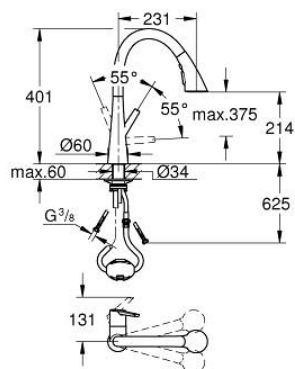

32 294 20F ZEDRA КУХНЕНСКИ СМЕСИТЕЛ

PRODUCT DESCRIPTION

- Colour: хром
- Еднодупков монтаж
- GROHE LongLife хромирано покритие
- GROHE SilkMove - 35 mm керамичен картуш
- Pull-Out spray for greater flexibility
- MagneticDocking осигурява лесно и плавно прибиране на издърпващия се душ в начална позиция
- издърпващ се душ с 3 вида струи
- превключвател: ламинарна струя/ SpeedClean Jet струя/ GROHE Blade струя (намален разход на вода с до 70%)
- стоп функция - бутон за пауза, с който да спрете водната струя
- Автоматично връщане към ламинарната струя
- Регулатор на дебита
- Подвижен тръбен чучур
- Възможност за завъртане 140°
- Защита от обратен поток
- Меки връзки
- водни пътища - без досег до олово и никел в смесителя

32 294 20F ZEDRA КУХНЕНСКИ СМЕСИТЕЛ

SPARE PARTS, април 2019 – now

- 1: Ръкохватка (Spare part-nr. 48476000)
- 2: Завиващ се пръстен (Spare part-nr. 48517000)
- 3: Картуш (Spare part-nr. 46374000)
- 4: Издърпващ се душ (Spare part-nr. 48473000)
- 4.1: Ламинарен аератор (Spare part-nr. 42622000)
- 4.2: Възвратен клапан (Spare part-nr. 08565000)
- 4.3: Филтър (Spare part-nr. 0676800M)
- 5: flow rate limiter (Spare part-nr. 48303000)
- 6: Шлаух за душ (Spare part-nr. 48472000)
- 7: Комплект за монтаж (Spare part-nr. 48477000)
- 8: Носещ елемент (Spare part-nr. 05334000)
- 9: Бърза връзка (Spare part-nr. 64999000)