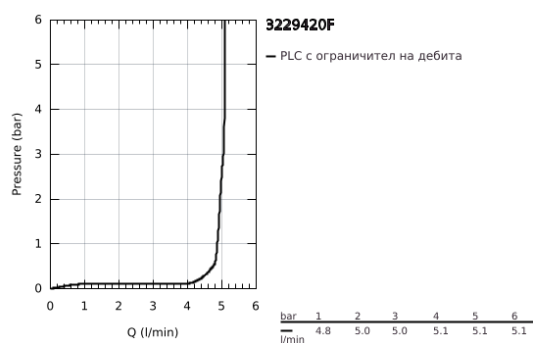

32 294 20F ZEDRA КУХНЕНСКИ СМЕСИТЕЛ

PRODUCT DESCRIPTION

- Colour: хром
- Еднодупков монтаж
- GROHE LongLife хромирано покритие
- GROHE SilkMove - 35 mm керамичен картуш
- Pull-Out spray for greater flexibility
- MagneticDocking осигурява лесно и плавно прибиране на издърпващия се душ в начална позиция
- издърпващ се душ с 3 вида струи
- превключвател: ламинарна струя/ SpeedClean Jet струя/ GROHE Blade струя (намален разход на вода с до 70%)
- стоп функция - бутон за пауза, с който да спрете водната струя
- Автоматично връщане към ламинарната струя
- Регулатор на дебита
- Подвижен тръбен чучур
- Възможност за завъртане 140°
- Защита от обратен поток
- Меки връзки
- водни пътища - без досег до олово и никел в смесителя

32 294 20F ZEDRA КУХНЕНСКИ СМЕСИТЕЛ

SPARE PARTS, април 2019 – now

- 1: Ръкохватка (Spare part-nr. 48476000)
- 2: Завиващ се пръстен (Spare part-nr. 48517000)
- 3: Картуш (Spare part-nr. 46374000)
- 4: Издърпващ се душ (Spare part-nr. 48473000)
- 4.1: Ламинарен аератор (Spare part-nr. 42622000)
- 4.2: Възвратен клапан (Spare part-nr. 08565000)
- 4.3: Филтър (Spare part-nr. 0676800M)
- 5: flow rate limiter (Spare part-nr. 48303000)
- 6: Шлаух за душ (Spare part-nr. 48472000)
- 7: Комплект за монтаж (Spare part-nr. 48477000)
- 8: Носещ елемент (Spare part-nr. 05334000)
- 9: Бърза връзка (Spare part-nr. 64999000)