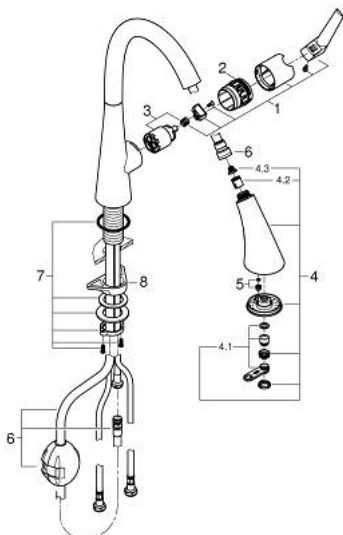

32 294 20F ZEDRA КУХНЕНСКИ СМЕСИТЕЛ

PRODUCT DESCRIPTION

- Colour: хром
- Еднодупков монтаж
- GROHE LongLife хромирано покритие
- GROHE SilkMove - 35 mm керамичен картуш
- Pull-Out spray for greater flexibility
- MagneticDocking осигурява лесно и плавно прибиране на издърпващия се душ в начална позиция
- издърпващ се душ с 3 вида струи
- превключвател: ламинарна струя/ SpeedClean Jet струя/ GROHE Blade струя (намален разход на вода с до 70%)
- стоп функция - бутон за пауза, с който да спрете водната струя
- Автоматично връщане към ламинарната струя
- Регулатор на дебита
- Подвижен тръбен чучур
- Възможност за завъртане 140°
- Защита от обратен поток
- Меки връзки
- водни пътища - без досег до олово и никел в смесителя

32 294 20F ZEDRA КУХНЕНСКИ СМЕСИТЕЛ

SPARE PARTS, април 2019 – now

- 1: Ръкохватка (Spare part-nr. 48476000)
- 2: Завиващ се пръстен (Spare part-nr. 48517000)
- 3: Картуш (Spare part-nr. 46374000)
- 4: Издърпващ се душ (Spare part-nr. 48473000)
- 4.1: Ламинарен аератор (Spare part-nr. 42622000)
- 4.2: Възвратен клапан (Spare part-nr. 08565000)
- 4.3: Филтър (Spare part-nr. 0676800M)
- 5: flow rate limiter (Spare part-nr. 48303000)
- 6: Шлаух за душ (Spare part-nr. 48472000)
- 7: Комплект за монтаж (Spare part-nr. 48477000)
- 8: Носещ елемент (Spare part-nr. 05334000)
- 9: Бърза връзка (Spare part-nr. 64999000)