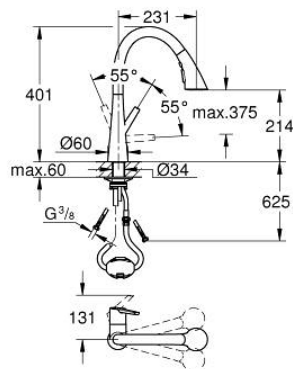

32 294 DC2 ZEDRA КУХНЕНСКИ СМЕСИТЕЛ

PRODUCT DESCRIPTION

- Colour: supersteel
- Еднодупков монтаж
- GROHE LongLife finish
- GROHE SilkMove - 35 mm керамичен картуш
- MagneticDocking осигурява лесно и плавно прибиране на издърпващия се душ в начална позиция
- Pull-Out spray for greater flexibility
- издърпващ се душ с 3 вида струи
- превключвател: ламинарна струя/ SpeedClean Jet струя/ GROHE Blade струя (намален разход на вода с до 70%)
- стоп функция - бутон за пауза, с който да спрете водната струя
- Автоматично връщане към ламинарната струя
- Регулатор на дебита
- Подвижен тръбен чучур, възможност за завъртане на 360°
- Защита от обратен поток
- Меки връзки
- водни пътища - без досег до олово и никел в смесителя
- maximum flow rate (at 3 bar): 9 l/min

32 294 DC2 ZEDRA КУХНЕНСКИ СМЕСИТЕЛ

SPARE PARTS, юли 2017 – now

- 1: Ръкохватка (Spare part-nr. 48476DC0)
- 2: Завиващ се пръстен (Spare part-nr. 48517000)
- 3: Картуш (Spare part-nr. 46374000)
- 4: Издърпващ се душ (Spare part-nr. 48473DC0)
- 4.1: Ламинарен аератор (Spare part-nr. 42622000)
- 4.2: Възвратен клапан (Spare part-nr. 08565000)
- 4.3: Филтър (Spare part-nr. 0676800M)
- 5: flow rate limiter (Spare part-nr. 48303000)
- 6: Шлаух за душ (Spare part-nr. 48472000)
- 7: Комплект за монтаж (Spare part-nr. 48477000)
- 8: Носещ елемент (Spare part-nr. 05334000)
- 9: Бърза връзка (Spare part-nr. 46338000)