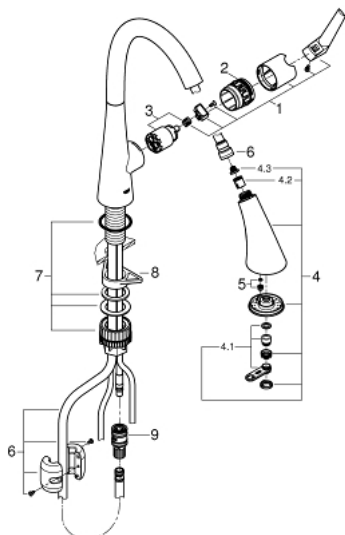

32 294 DC2 ZEDRA КУХНЕНСКИ СМЕСИТЕЛ

PRODUCT DESCRIPTION

- Colour: supersteel
- Еднодупков монтаж
- GROHE LongLife finish
- GROHE SilkMove - 35 mm керамичен картуш
- MagneticDocking осигурява лесно и плавно прибиране на издърпващия се душ в начална позиция
- Pull-Out spray for greater flexibility
- издърпващ се душ с 3 вида струи
- превключвател: ламинарна струя/ SpeedClean Jet струя/ GROHE Blade струя (намален разход на вода с до 70%)
- стоп функция - бутон за пауза, с който да спрете водната струя
- Автоматично връщане към ламинарната струя
- Регулатор на дебита
- Подвижен тръбен чучур, възможност за завъртане на 360°
- Защита от обратен поток
- Меки връзки
- водни пътища - без досег до олово и никел в смесителя
- maximum flow rate (at 3 bar): 9 l/min

32 294 DC2 ZEDRA КУХНЕНСКИ СМЕСИТЕЛ

SPARE PARTS, юли 2017 – now

- 1: Ръкохватка (Spare part-nr. 48476DC0)
- 2: Завиващ се пръстен (Spare part-nr. 48517000)
- 3: Картуш (Spare part-nr. 46374000)
- 4: Издърпващ се душ (Spare part-nr. 48473DC0)
- 4.1: Ламинарен аератор (Spare part-nr. 42622000)
- 4.2: Възвратен клапан (Spare part-nr. 08565000)
- 4.3: Филтър (Spare part-nr. 0676800M)
- 5: flow rate limiter (Spare part-nr. 48303000)
- 6: Шлаух за душ (Spare part-nr. 48472000)
- 7: Комплект за монтаж (Spare part-nr. 48477000)
- 8: Носещ елемент (Spare part-nr. 05334000)
- 9: Бърза връзка (Spare part-nr. 46338000)