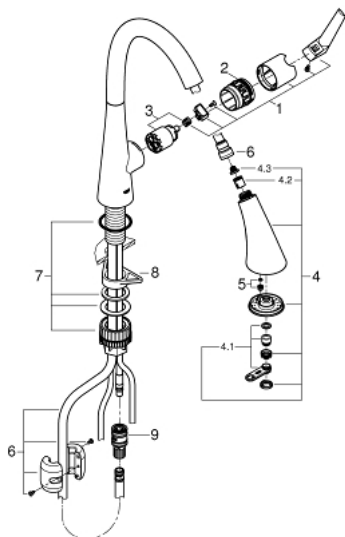

32 294 DC2 ZEDRA КУХНЕНСКИ СМЕСИТЕЛ

PRODUCT DESCRIPTION

- Colour: supersteel
- Еднодупков монтаж
- GROHE LongLife finish
- GROHE SilkMove - 35 mm керамичен картуш
- MagneticDocking осигурява лесно и плавно прибиране на издърпващия се душ в начална позиция
- Pull-Out spray for greater flexibility
- издърпващ се душ с 3 вида струи
- превключвател: ламинарна струя/ SpeedClean Jet струя/ GROHE Blade струя (намален разход на вода с до 70%)
- стоп функция - бутон за пауза, с който да спрете водната струя
- Автоматично връщане към ламинарната струя
- Регулатор на дебита
- Подвижен тръбен чучур, възможност за завъртане на 360°
- Защита от обратен поток
- Меки връзки
- водни пътища - без досег до олово и никел в смесителя
- maximum flow rate (at 3 bar): 9 l/min

32 294 DC2 ZEDRA КУХНЕНСКИ СМЕСИТЕЛ

SPARE PARTS, юли 2017 – now

- 1: Ръкохватка (Spare part-nr. 48476DC0)
- 2: Завиващ се пръстен (Spare part-nr. 48517000)
- 3: Картуш (Spare part-nr. 46374000)
- 4: Издърпващ се душ (Spare part-nr. 48473DC0)
- 4.1: Ламинарен аератор (Spare part-nr. 42622000)
- 4.2: Възвратен клапан (Spare part-nr. 08565000)
- 4.3: Филтър (Spare part-nr. 0676800M)
- 5: flow rate limiter (Spare part-nr. 48303000)
- 6: Шлаух за душ (Spare part-nr. 48472000)
- 7: Комплект за монтаж (Spare part-nr. 48477000)
- 8: Носещ елемент (Spare part-nr. 05334000)
- 9: Бърза връзка (Spare part-nr. 46338000)