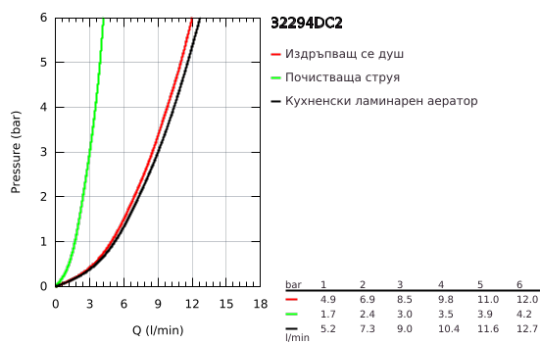

32 294 DC2 ZEDRA КУХНЕНСКИ СМЕСИТЕЛ

PRODUCT DESCRIPTION

- Colour: supersteel
- Еднодупков монтаж
- GROHE LongLife finish
- GROHE SilkMove - 35 mm керамичен картуш
- MagneticDocking осигурява лесно и плавно прибиране на издърпващия се душ в начална позиция
- Pull-Out spray for greater flexibility
- издърпващ се душ с 3 вида струи
- превключвател: ламинарна струя/ SpeedClean Jet струя/ GROHE Blade струя (намален разход на вода с до 70%)
- стоп функция - бутон за пауза, с който да спрете водната струя
- Автоматично връщане към ламинарната струя
- Регулатор на дебита
- Подвижен тръбен чучур, възможност за завъртане на 360°
- Защита от обратен поток
- Меки връзки
- водни пътища - без досег до олово и никел в смесителя
- maximum flow rate (at 3 bar): 9 l/min