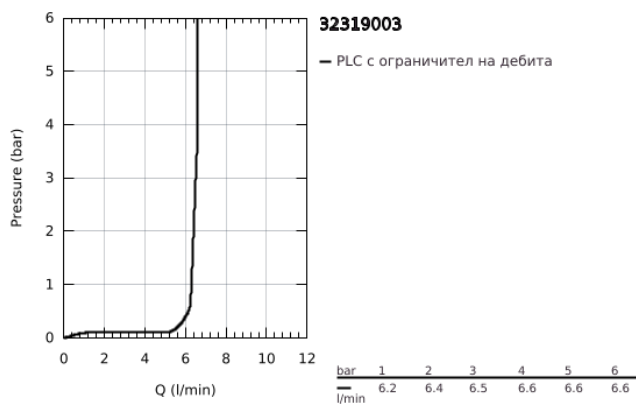

32 319 003 MINTA КУХНЕНСКИ СМЕСИТЕЛ

PRODUCT DESCRIPTION

- Colour: хром
- U- чучур
- Еднодупков монтаж
- GROHE SilkMove керамичен картуш
- GROHE LongLife хромирано покритие
- Pull-Out spout for greater flexibility
- Превключвател: аератор/душ SpeedClean
- Регулатор на дебита
- Въртящ се чучур
- Вграден възвратен клапан
- GROHE SpeedClean - система против натрупване на варовик
- меки връзки от неръждаема стомана
- Система за бърз монтаж
- Едноръкохватков
- променливо позициониране на ръкохватката

- Защита от обратен поток
- макс. степен на дебита 1.75 gpm (6.6 l/min)
- Ограничена до животна гаранция на GROHE

32 319 003 MINTA КУХНЕНСКИ СМЕСИТЕЛ

SPARE PARTS, юни 2024 – now

- 1: Ръкохватка (Spare part-nr. 46015000)
- 2: Капаче (Spare part-nr. 46025000)
- 3: Картуш (Spare part-nr. 46048000)
- 4: Шлаух за кухненски смесител с издърпващ се душ с двойна струя или аератор (Spare part-nr. 48293000)
- 5: Издърпващ се душ (Spare part-nr. 48416000)
- 5.1: Възвратен клапан (Spare part-nr. 08565000)
- 5.2: Аератор (Spare part-nr. 48347000)
- 6: Комплект за монтиране на болтове (Spare part-nr. 46345000)
- 7: Носещ елемент (Spare part-nr. 05334000)
- 8: Бърза връзка (Spare part-nr. 48220000)