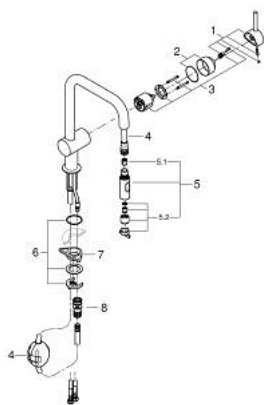

32 319 003 MINTA КУХНЕНСКИ СМЕСИТЕЛ

PRODUCT DESCRIPTION

- Colour: хром
- U- чучур
- Еднодупков монтаж
- GROHE SilkMove керамичен картуш
- GROHE LongLife хромирано покритие
- Pull-Out spout for greater flexibility
- Превключвател: аератор/душ SpeedClean
- Регулатор на дебита
- Въртящ се чучур
- Вграден възвратен клапан
- GROHE SpeedClean - система против натрупване на варовик
- меки връзки от неръждаема стомана
- Система за бърз монтаж
- Едноръкохватков
- променливо позициониране на ръкохватката

- Защита от обратен поток
- макс. степен на дебита 1.75 gpm (6.6 l/min)
- Ограничена до животна гаранция на GROHE

32 319 003 MINTA КУХНЕНСКИ СМЕСИТЕЛ

SPARE PARTS, юни 2024 – now

- 1: Ръкохватка (Spare part-nr. 46015000)
- 2: Капаче (Spare part-nr. 46025000)
- 3: Картуш (Spare part-nr. 46048000)
- 4: Шлаух за кухненски смесител с издърпващ се душ с двойна струя или аератор (Spare part-nr. 48293000)
- 5: Издърпващ се душ (Spare part-nr. 48416000)
- 5.1: Възвратен клапан (Spare part-nr. 08565000)
- 5.2: Аератор (Spare part-nr. 48347000)
- 6: Комплект за монтиране на болтове (Spare part-nr. 46345000)
- 7: Носещ елемент (Spare part-nr. 05334000)
- 8: Бърза връзка (Spare part-nr. 48220000)