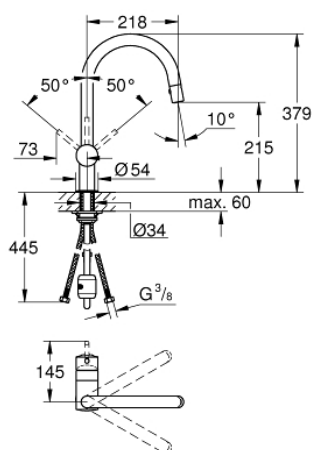

32 321 000 MINTA КУХНЕНСКИ СМЕСИТЕЛ

PRODUCT DESCRIPTION

- Colour: хром
- С-чучур
- Еднодупков монтаж
- GROHE LongLife finish
- GROHE SilkMove 46 mm керамичен картуш
- Pull-Out spout for greater flexibility
- Аератор
- Издърпващ се душ
- Превключвател: ламинарна струя/ SpeedClean Jet струя
- Автоматично връщане към ламинарната струя
- Регулатор на дебита
- Подвижен тръбен чучур, възможност за завъртане на 360°
- Защита от обратен поток
- Меки връзки
- Система за бърз монтаж
- Минимално налягане 1 bar.

32 321 000 MINTA КУХНЕНСКИ СМЕСИТЕЛ

SPARE PARTS, декември 2015 – now

- 1: Ръкохватка (Spare part-nr. 46015000)
- 2: Капаче (Spare part-nr. 46025000)
- 3: Картуш (Spare part-nr. 46048000)
- 4: Издърпващ се душ (Spare part-nr. 46857000)
- 4.1: Възвратен клапан (Spare part-nr. 08565000)
- 4.2: Аератор (Spare part-nr. 13997000)
- 5: Комплект за монтиране на болтове (Spare part-nr. 46345000)
- 6: Шлаух за кухненски смесител с издърпващ се душ с двойна струя или аератор (Spare part-nr. 48293000)
- 7: Ръкохватка (Spare part-nr. 40684000)*