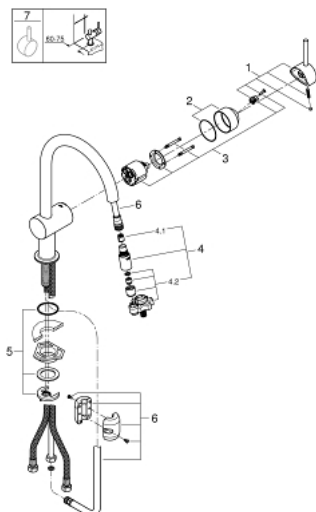

32 321 000 MINTA КУХНЕНСКИ СМЕСИТЕЛ

PRODUCT DESCRIPTION

- Colour: хром
- С-чучур
- Еднодупков монтаж
- GROHE LongLife finish
- GROHE SilkMove 46 mm керамичен картуш
- Pull-Out spout for greater flexibility
- Аератор
- Издърпващ се душ
- Превключвател: ламинарна струя/ SpeedClean Jet струя
- Автоматично връщане към ламинарната струя
- Регулатор на дебита
- Подвижен тръбен чучур, възможност за завъртане на 360°
- Защита от обратен поток
- Меки връзки
- Система за бърз монтаж
- Минимално налягане 1 bar.

32 321 000 MINTA КУХНЕНСКИ СМЕСИТЕЛ

SPARE PARTS, декември 2015 – now

- 1: Ръкохватка (Spare part-nr. 46015000)
- 2: Капаче (Spare part-nr. 46025000)
- 3: Картуш (Spare part-nr. 46048000)
- 4: Издърпващ се душ (Spare part-nr. 46857000)
- 4.1: Възвратен клапан (Spare part-nr. 08565000)
- 4.2: Аератор (Spare part-nr. 13997000)
- 5: Комплект за монтиране на болтове (Spare part-nr. 46345000)
- 6: Шлаух за кухненски смесител с издърпващ се душ с двойна струя или аератор (Spare part-nr. 48293000)
- 7: Ръкохватка (Spare part-nr. 40684000)*