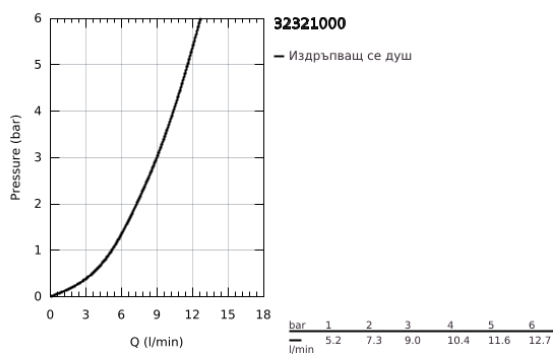

32 321 000 MINTA КУХНЕНСКИ СМЕСИТЕЛ

PRODUCT DESCRIPTION

- Colour: хром
- С-чучур
- Еднодупков монтаж
- GROHE LongLife finish
- GROHE SilkMove 46 mm керамичен картуш
- Pull-Out spout for greater flexibility
- Аератор
- Издърпващ се душ
- Превключвател: ламинарна струя/ SpeedClean Jet струя
- Автоматично връщане към ламинарната струя
- Регулатор на дебита
- Подвижен тръбен чучур, възможност за завъртане на 360°
- Защита от обратен поток
- Меки връзки
- Система за бърз монтаж
- Минимално налягане 1 bar.