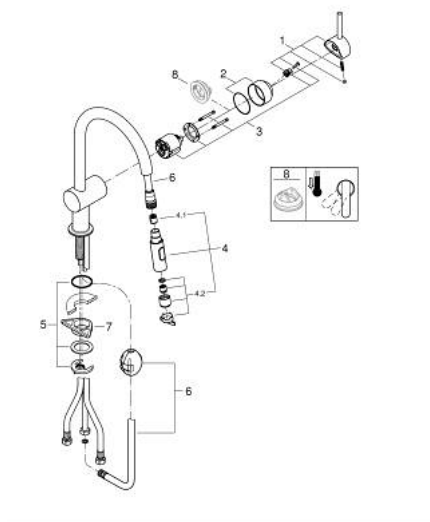

32 321 002 MINTA КУХНЕНСКИ СМЕСИТЕЛ

PRODUCT DESCRIPTION

- Colour: хром
- С-чучур
- Еднодупков монтаж
- GROHE LongLife хромирано покритие
- GROHE SilkMove 46 mm керамичен картуш
- Easy Docking Function сигурява лесно и плавно прибиране в начална позиция
- Pull-Out spout for greater flexibility
- Dual Spray - switch between laminar spray and SpeedClean shower jet using diverter
- Регулатор на дебита
- Подвижен тръбен чучур, възможност за завъртане на 360°
- Вграден възвратен клапан
- Защита от обратен поток
- Меки връзки
- Система за бърз монтаж
- maximum flow rate (at 3 bar): 9 l/min

32 321 002 MINTA КУХНЕНСКИ СМЕСИТЕЛ

SPARE PARTS, юни 2024 – now

- 1: Ръкохватка (Spare part-nr. 46015000)
- 2: Капаче (Spare part-nr. 46025000)
- 3: Картуш (Spare part-nr. 46048000)
- 4: Издърпващ се душ (Spare part-nr. 48416000)
- 4.1: Възвратен клапан (Spare part-nr. 08565000)
- 4.2: Аератор (Spare part-nr. 48347000)
- 5: Комплект за монтиране на болтове (Spare part-nr. 46345000)
- 6: Шлаух за кухненски смесител с издърпващ се душ с двойна струя или аератор (Spare part-nr. 48293000)
- 7: Носещ елемент (Spare part-nr. 05334000)
- 8: Температурен ограничител (Spare part-nr. 46375000)