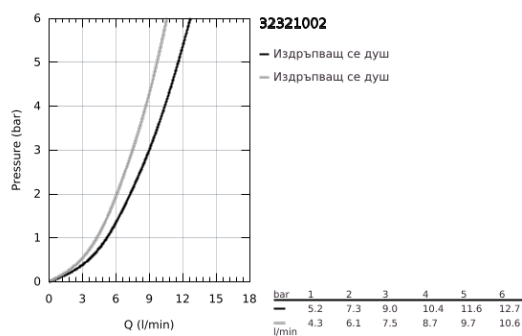

32 321 002 MINTA КУХНЕНСКИ СМЕСИТЕЛ

PRODUCT DESCRIPTION

- Colour: хром
- С-чучур
- Еднодупков монтаж
- GROHE LongLife хромирано покритие
- GROHE SilkMove 46 mm керамичен картуш
- Easy Docking Function сигурява лесно и плавно прибиране в начална позиция
- Pull-Out spout for greater flexibility
- Dual Spray - switch between laminar spray and SpeedClean shower jet using diverter
- Регулатор на дебита
- Подвижен тръбен чучур, възможност за завъртане на 360°
- Вграден възвратен клапан
- Защита от обратен поток
- Меки връзки
- Система за бърз монтаж
- maximum flow rate (at 3 bar): 9 l/min