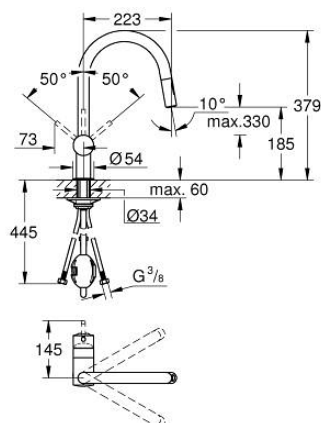

32 321 002 MINTA КУХНЕНСКИ СМЕСИТЕЛ

PRODUCT DESCRIPTION

- Colour: хром
- С-чучур
- Еднодупков монтаж
- GROHE LongLife хромирано покритие
- GROHE SilkMove 46 mm керамичен картуш
- Easy Docking Function сигурява лесно и плавно прибиране в начална позиция
- Pull-Out spout for greater flexibility
- Dual Spray - switch between laminar spray and SpeedClean shower jet using diverter
- Регулатор на дебита
- Подвижен тръбен чучур, възможност за завъртане на 360°
- Вграден възвратен клапан
- Защита от обратен поток
- Меки връзки
- Система за бърз монтаж
- maximum flow rate (at 3 bar): 9 l/min

32 321 002 MINTA КУХНЕНСКИ СМЕСИТЕЛ

SPARE PARTS, юни 2024 – now

- 1: Ръкохватка (Spare part-nr. 46015000)
- 2: Капаче (Spare part-nr. 46025000)
- 3: Картуш (Spare part-nr. 46048000)
- 4: Издърпващ се душ (Spare part-nr. 48416000)
- 4.1: Възвратен клапан (Spare part-nr. 08565000)
- 4.2: Аератор (Spare part-nr. 48347000)
- 5: Комплект за монтиране на болтове (Spare part-nr. 46345000)
- 6: Шлаух за кухненски смесител с издърпващ се душ с двойна струя или аератор (Spare part-nr. 48293000)
- 7: Носещ елемент (Spare part-nr. 05334000)
- 8: Температурен ограничител (Spare part-nr. 46375000)