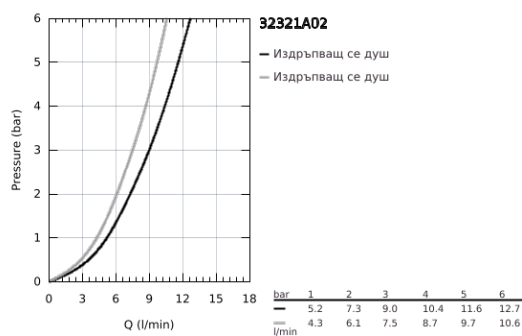

## 32 321 A02 MINTA КУХНЕНСКИ СМЕСИТЕЛ

### PRODUCT DESCRIPTION

- Colour: hard graphite
- С-чучур
- Еднодупков монтаж
- GROHE LongLife finish
- GROHE SilkMove 46 mm керамичен картуш
- Pull-Out spout for greater flexibility
- Easy Docking Function сигурява лесно и плавно прибиране в начална позиция
- Dual Spray - switch between laminar spray and SpeedClean shower jet using diverter
- Регулатор на дебита
- Подвижен тръбен чучур, възможност за завъртане на 360°
- Вграден възвратен клапан
- Защита от обратен поток
- Меки връзки
- Система за бърз монтаж