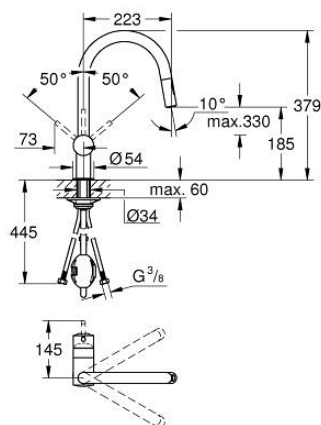

## 32 321 A02 MINTA КУХНЕНСКИ СМЕСИТЕЛ

### PRODUCT DESCRIPTION

- Colour: hard graphite
- С-чучур
- Еднодупков монтаж
- GROHE LongLife finish
- GROHE SilkMove 46 mm керамичен картуш
- Pull-Out spout for greater flexibility
- Easy Docking Function сигурява лесно и плавно прибиране в начална позиция
- Dual Spray - switch between laminar spray and SpeedClean shower jet using diverter
- Регулатор на дебита
- Подвижен тръбен чучур, възможност за завъртане на 360°
- Вграден възвратен клапан
- Защита от обратен поток
- Меки връзки
- Система за бърз монтаж