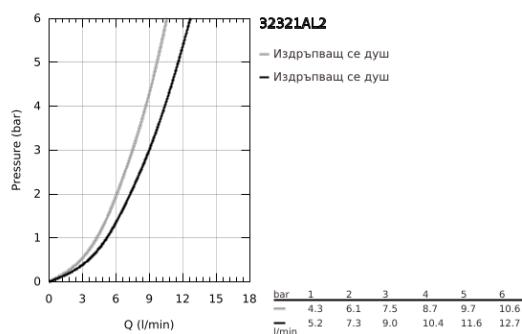

32 321 AL2 MINTA КУХНЕНСКИ СМЕСИТЕЛ

PRODUCT DESCRIPTION

- Colour: brushed hard graphite
- С-чучур
- Еднодупков монтаж
- GROHE LongLife finish
- GROHE SilkMove 46 mm керамичен картуш
- Pull-Out spout for greater flexibility
- Easy Docking Function сигурява лесно и плавно прибиране в начална позиция
- Dual Spray - switch between laminar spray and SpeedClean shower jet using diverter
- Регулатор на дебита
- Подвижен тръбен чучур, възможност за завъртане на 360°
- Вграден възвратен клапан
- Защита от обратен поток
- Меки връзки
- Система за бърз монтаж
- maximum flow rate (at 3 bar): 9 l/min