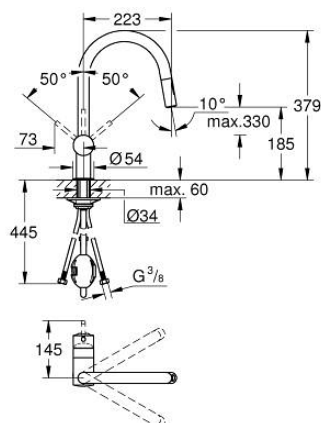

32 321 AL2 MINTA КУХНЕНСКИ СМЕСИТЕЛ

PRODUCT DESCRIPTION

- Colour: brushed hard graphite
- С-чучур
- Еднодупков монтаж
- GROHE LongLife finish
- GROHE SilkMove 46 mm керамичен картуш
- Pull-Out spout for greater flexibility
- Easy Docking Function сигурява лесно и плавно прибиране в начална позиция
- Dual Spray - switch between laminar spray and SpeedClean shower jet using diverter
- Регулатор на дебита
- Подвижен тръбен чучур, възможност за завъртане на 360°
- Вграден възвратен клапан
- Защита от обратен поток
- Меки връзки
- Система за бърз монтаж
- maximum flow rate (at 3 bar): 9 l/min