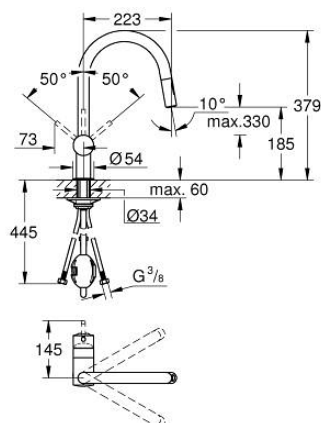

32 321 DA2 MINTA КУХНЕНСКИ СМЕСИТЕЛ

PRODUCT DESCRIPTION

- Colour: warm sunset
- С-чучур
- Еднодупков монтаж
- GROHE LongLife finish
- GROHE SilkMove 46 mm керамичен картуш
- Pull-Out spout for greater flexibility
- Easy Docking Function сигурява лесно и плавно прибиране в начална позиция
- Dual Spray - switch between laminar spray and SpeedClean shower jet using diverter
- Регулатор на дебита
- Подвижен тръбен чучур, възможност за завъртане на 360°
- Вграден възвратен клапан
- Защита от обратен поток
- Меки връзки
- Система за бърз монтаж