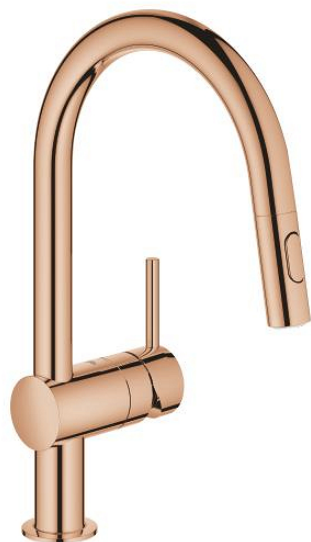

32 321 DA2 MINTA КУХНЕНСКИ СМЕСИТЕЛ

PRODUCT DESCRIPTION

- Colour: warm sunset
- С-чучур
- Еднодупков монтаж
- GROHE LongLife finish
- GROHE SilkMove 46 mm керамичен картуш
- Pull-Out spout for greater flexibility
- Easy Docking Function сигурява лесно и плавно прибиране в начална позиция
- Dual Spray - switch between laminar spray and SpeedClean shower jet using diverter
- Регулатор на дебита
- Подвижен тръбен чучур, възможност за завъртане на 360°
- Вграден възвратен клапан
- Защита от обратен поток
- Меки връзки
- Система за бърз монтаж