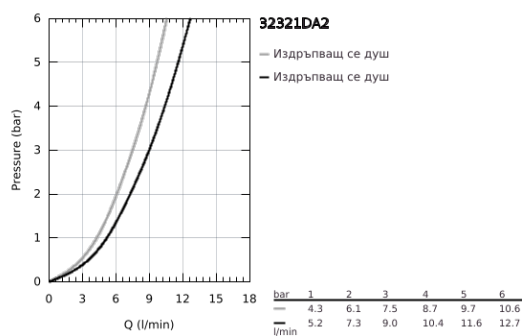

32 321 DA2 MINTA КУХНЕНСКИ СМЕСИТЕЛ

PRODUCT DESCRIPTION

- Colour: warm sunset
- С-чучур
- Еднодупков монтаж
- GROHE LongLife finish
- GROHE SilkMove 46 mm керамичен картуш
- Pull-Out spout for greater flexibility
- Easy Docking Function сигурява лесно и плавно прибиране в начална позиция
- Dual Spray - switch between laminar spray and SpeedClean shower jet using diverter
- Регулатор на дебита
- Подвижен тръбен чучур, възможност за завъртане на 360°
- Вграден възвратен клапан
- Защита от обратен поток
- Меки връзки
- Система за бърз монтаж