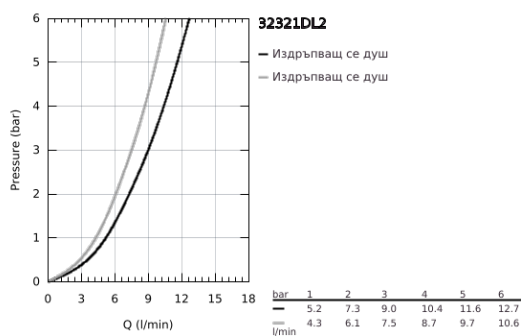

32 321 DL2 MINTA КУХНЕНСКИ СМЕСИТЕЛ

PRODUCT DESCRIPTION

- Colour: brushed warm sunset
- С-чучур
- Еднодупков монтаж
- GROHE LongLife finish
- GROHE SilkMove 46 mm керамичен картуш
- Pull-Out spout for greater flexibility
- Easy Docking Function сигурява лесно и плавно прибиране в начална позиция
- Dual Spray - switch between laminar spray and SpeedClean shower jet using diverter
- Регулатор на дебита
- Подвижен тръбен чучур, възможност за завъртане на 360°
- Вграден възвратен клапан
- Защита от обратен поток
- Меки връзки
- Система за бърз монтаж
- maximum flow rate (at 3 bar): 9 l/min