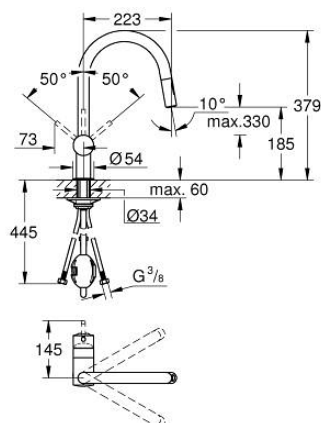

32 321 DL2 MINTA КУХНЕНСКИ СМЕСИТЕЛ

PRODUCT DESCRIPTION

- Colour: brushed warm sunset
- С-чучур
- Еднодупков монтаж
- GROHE LongLife finish
- GROHE SilkMove 46 mm керамичен картуш
- Pull-Out spout for greater flexibility
- Easy Docking Function сигурява лесно и плавно прибиране в начална позиция
- Dual Spray - switch between laminar spray and SpeedClean shower jet using diverter
- Регулатор на дебита
- Подвижен тръбен чучур, възможност за завъртане на 360°
- Вграден възвратен клапан
- Защита от обратен поток
- Меки връзки
- Система за бърз монтаж
- maximum flow rate (at 3 bar): 9 l/min