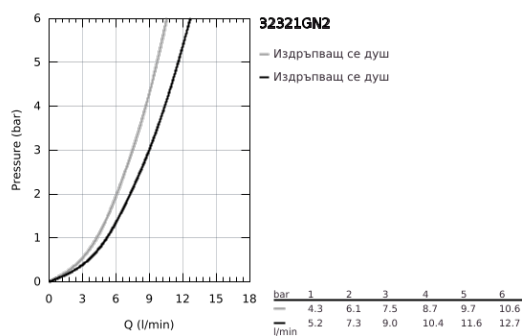

32 321 GN2 MINTA КУХНЕНСКИ СМЕСИТЕЛ

PRODUCT DESCRIPTION

- Colour: brushed cool sunrise
- С-чучур
- Еднодупков монтаж
- GROHE LongLife finish
- GROHE SilkMove 46 mm керамичен картуш
- Easy Docking Function сигурява лесно и плавно прибиране в начална позиция
- Pull-Out spout for greater flexibility
- Dual Spray - switch between laminar spray and SpeedClean shower jet using diverter
- Регулатор на дебита
- Подвижен тръбен чучур, възможност за завъртане на 360°
- Вграден възвратен клапан
- Защита от обратен поток
- Меки връзки
- Система за бърз монтаж
- maximum flow rate (at 3 bar): 9 l/min