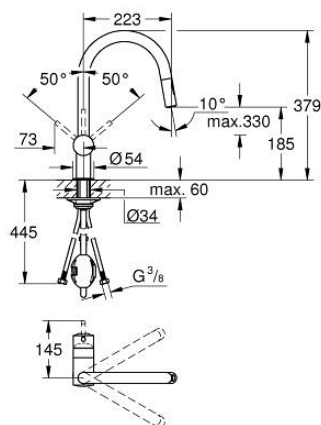

32 321 GN2 MINTA КУХНЕНСКИ СМЕСИТЕЛ

PRODUCT DESCRIPTION

- Colour: brushed cool sunrise
- С-чучур
- Еднодупков монтаж
- GROHE LongLife finish
- GROHE SilkMove 46 mm керамичен картуш
- Easy Docking Function сигурява лесно и плавно прибиране в начална позиция
- Pull-Out spout for greater flexibility
- Dual Spray - switch between laminar spray and SpeedClean shower jet using diverter
- Регулатор на дебита
- Подвижен тръбен чучур, възможност за завъртане на 360°
- Вграден възвратен клапан
- Защита от обратен поток
- Меки връзки
- Система за бърз монтаж
- maximum flow rate (at 3 bar): 9 l/min