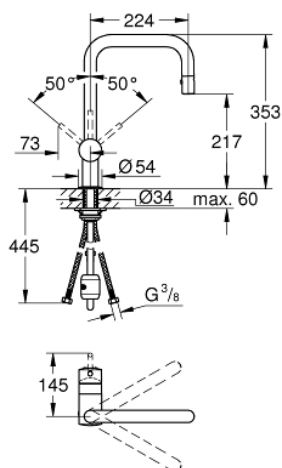

32 322 00D MINTA КУХНЕНСКИ СМЕСИТЕЛ

PRODUCT DESCRIPTION

- Colour: хром
- U- чучур
- Еднодупков монтаж
- GROHE LongLife хромирано покритие
- GROHE SilkMove 46 mm керамичен картуш
- Pull-Out spout for greater flexibility
- Easy Docking Function сигурява лесно и плавно прибиране в начална позиция
- Dual Spray - switch between laminar spray and SpeedClean shower jet using diverter
- Регулатор на дебита
- Подвижен тръбен чучур, възможност за завъртане на 360°
- Вграден възвратен клапан
- Защита от обратен поток
- Меки връзки
- Система за бърз монтаж
- Минимално налягане 1 bar.

32 322 00D MINTA КУХНЕНСКИ СМЕСИТЕЛ

SPARE PARTS, юни 2018 – now

- 1: Ръкохватка (Spare part-nr. 46015000)
 - 2: Капаче (Spare part-nr. 46025000)
 - 3: Картуш (Spare part-nr. 46048000)
 - 4: Издърпващ се душ (Spare part-nr. 48416000)
 - 4.1: Възвратен клапан (Spare part-nr. 08565000)
 - 4.2: Аератор (Spare part-nr. 48347000)
 - 5: Комплект за монтиране на болтове (Spare part-nr. 46345000)
 - 6: Шлаух за кухненски смесител с издърпващ се душ с двойна струя или аератор (Spare part-nr. 48293000)
 - 7: Носещ елемент (Spare part-nr. 05334000)
 - 8: Бърза връзка (Spare part-nr. 64999000)
 - 9: Ръкохватка (Spare part-nr. 40684000)*
- * Optional accessories