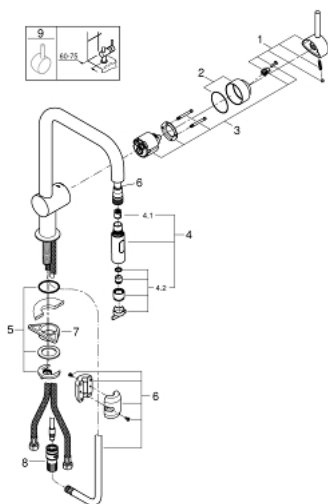

32 322 00D MINTA КУХНЕНСКИ СМЕСИТЕЛ

PRODUCT DESCRIPTION

- Colour: хром
- U- чучур
- Еднодупков монтаж
- GROHE LongLife хромирано покритие
- GROHE SilkMove 46 mm керамичен картуш
- Pull-Out spout for greater flexibility
- Easy Docking Function сигурява лесно и плавно прибиране в начална позиция
- Dual Spray - switch between laminar spray and SpeedClean shower jet using diverter
- Регулатор на дебита
- Подвижен тръбен чучур, възможност за завъртане на 360°
- Вграден възвратен клапан
- Защита от обратен поток
- Меки връзки
- Система за бърз монтаж
- Минимално налягане 1 bar.

32 322 00D MINTA КУХНЕНСКИ СМЕСИТЕЛ

SPARE PARTS, юни 2018 – now

- 1: Ръкохватка (Spare part-nr. 46015000)
 - 2: Капаче (Spare part-nr. 46025000)
 - 3: Картуш (Spare part-nr. 46048000)
 - 4: Издърпващ се душ (Spare part-nr. 48416000)
 - 4.1: Възвратен клапан (Spare part-nr. 08565000)
 - 4.2: Аератор (Spare part-nr. 48347000)
 - 5: Комплект за монтиране на болтове (Spare part-nr. 46345000)
 - 6: Шлаух за кухненски смесител с издърпващ се душ с двойна струя или аератор (Spare part-nr. 48293000)
 - 7: Носещ елемент (Spare part-nr. 05334000)
 - 8: Бърза връзка (Spare part-nr. 64999000)
 - 9: Ръкохватка (Spare part-nr. 40684000)*
- * Optional accessories