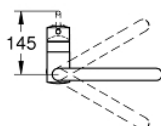

32 322 00D MINTA КУХНЕНСКИ СМЕСИТЕЛ

PRODUCT DESCRIPTION

- Colour: хром
- U- чучур
- Еднодупков монтаж
- GROHE LongLife хромирано покритие
- GROHE SilkMove 46 mm керамичен картуш
- Pull-Out spout for greater flexibility
- Easy Docking Function сигурява лесно и плавно прибиране в начална позиция
- Dual Spray - switch between laminar spray and SpeedClean shower jet using diverter
- Регулатор на дебита
- Подвижен тръбен чучур, възможност за завъртане на 360°
- Вграден възвратен клапан
- Защита от обратен поток
- Меки връзки
- Система за бърз монтаж
- Минимално налягане 1 bar.

32 322 00D MINTA КУХНЕНСКИ СМЕСИТЕЛ

SPARE PARTS, юни 2018 – now

- 1: Ръкохватка (Spare part-nr. 46015000)
 - 2: Капаче (Spare part-nr. 46025000)
 - 3: Картуш (Spare part-nr. 46048000)
 - 4: Издърпващ се душ (Spare part-nr. 48416000)
 - 4.1: Възвратен клапан (Spare part-nr. 08565000)
 - 4.2: Аератор (Spare part-nr. 48347000)
 - 5: Комплект за монтиране на болтове (Spare part-nr. 46345000)
 - 6: Шлаух за кухненски смесител с издърпващ се душ с двойна струя или аератор (Spare part-nr. 48293000)
 - 7: Носещ елемент (Spare part-nr. 05334000)
 - 8: Бърза връзка (Spare part-nr. 64999000)
 - 9: Ръкохватка (Spare part-nr. 40684000)*
- * Optional accessories