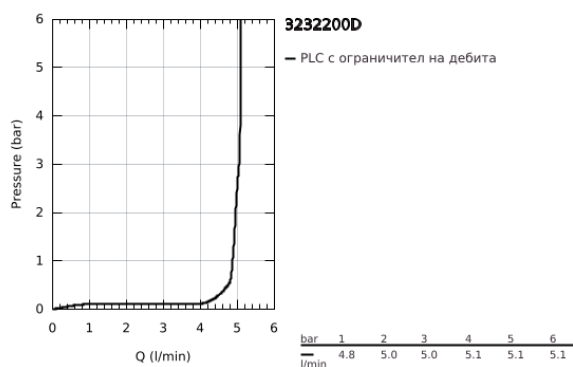

32 322 00D MINTA КУХНЕНСКИ СМЕСИТЕЛ

PRODUCT DESCRIPTION

- Colour: хром
- U- чучур
- Еднодупков монтаж
- GROHE LongLife хромирано покритие
- GROHE SilkMove 46 mm керамичен картуш
- Pull-Out spout for greater flexibility
- Easy Docking Function сигурява лесно и плавно прибиране в начална позиция
- Dual Spray - switch between laminar spray and SpeedClean shower jet using diverter
- Регулатор на дебита
- Подвижен тръбен чучур, възможност за завъртане на 360°
- Вграден възвратен клапан
- Защита от обратен поток
- Меки връзки
- Система за бърз монтаж
- Минимално налягане 1 bar.