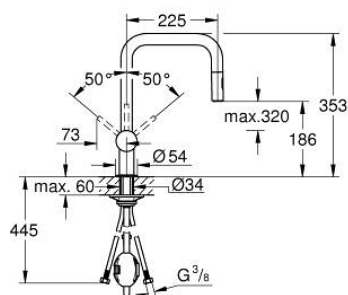

32 322 00F MINTA КУХНЕНСКИ СМЕСИТЕЛ

PRODUCT DESCRIPTION

- Colour: хром
- U- чучур
- Еднодупков монтаж
- GROHE LongLife хромирано покритие
- GROHE SilkMove 46 mm керамичен картуш
- Pull-Out spout for greater flexibility
- Easy Docking Function сигурява лесно и плавно прибиране в начална позиция
- Dual Spray - switch between laminar spray and SpeedClean shower jet using diverter
- Регулатор на дебита
- Подвижен тръбен чучур, възможност за завъртане на 360°
- Вграден възвратен клапан
- Защита от обратен поток
- Меки връзки
- Система за бърз монтаж
- Минимално налягане 1 bar.

32 322 00F MINTA КУХНЕНСКИ СМЕСИТЕЛ

SPARE PARTS, ноември 2018 – now

- 1: Ръкохватка (Spare part-nr. 46015000)
 - 2: Капаче (Spare part-nr. 46025000)
 - 3: Картуш (Spare part-nr. 46048000)
 - 4: Издърпващ се душ (Spare part-nr. 48416000)
 - 4.1: Възвратен клапан (Spare part-nr. 08565000)
 - 4.2: Аератор (Spare part-nr. 48347000)
 - 5: Комплект за монтиране на болтове (Spare part-nr. 46345000)
 - 6: Шлаух за кухненски смесител с издърпващ се душ с двойна струя или аератор (Spare part-nr. 48293000)
 - 7: Носещ елемент (Spare part-nr. 05334000)
 - 8: Бърза връзка (Spare part-nr. 64999000)
 - 9: Ръкохватка (Spare part-nr. 40684000)*
- * Optional accessories