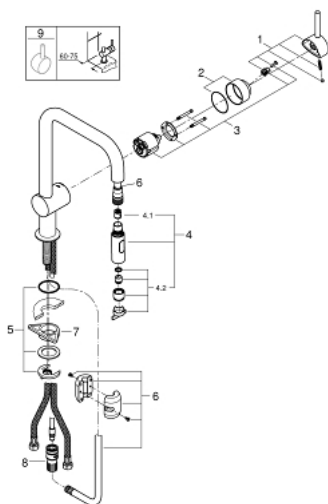

32 322 00F MINTA КУХНЕНСКИ СМЕСИТЕЛ

PRODUCT DESCRIPTION

- Colour: хром
- U- чучур
- Еднодупков монтаж
- GROHE LongLife хромирано покритие
- GROHE SilkMove 46 mm керамичен картуш
- Pull-Out spout for greater flexibility
- Easy Docking Function сигурява лесно и плавно прибиране в начална позиция
- Dual Spray - switch between laminar spray and SpeedClean shower jet using diverter
- Регулатор на дебита
- Подвижен тръбен чучур, възможност за завъртане на 360°
- Вграден възвратен клапан
- Защита от обратен поток
- Меки връзки
- Система за бърз монтаж
- Минимално налягане 1 bar.

32 322 00F MINTA КУХНЕНСКИ СМЕСИТЕЛ

SPARE PARTS, ноември 2018 – now

- 1: Ръкохватка (Spare part-nr. 46015000)
 - 2: Капаче (Spare part-nr. 46025000)
 - 3: Картуш (Spare part-nr. 46048000)
 - 4: Издърпващ се душ (Spare part-nr. 48416000)
 - 4.1: Възвратен клапан (Spare part-nr. 08565000)
 - 4.2: Аератор (Spare part-nr. 48347000)
 - 5: Комплект за монтиране на болтове (Spare part-nr. 46345000)
 - 6: Шлаух за кухненски смесител с издърпващ се душ с двойна струя или аератор (Spare part-nr. 48293000)
 - 7: Носещ елемент (Spare part-nr. 05334000)
 - 8: Бърза връзка (Spare part-nr. 64999000)
 - 9: Ръкохватка (Spare part-nr. 40684000)*
- * Optional accessories