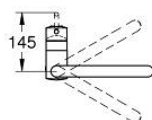

32 322 00F MINTA КУХНЕНСКИ СМЕСИТЕЛ

PRODUCT DESCRIPTION

- Colour: хром
- U- чучур
- Еднодупков монтаж
- GROHE LongLife хромирано покритие
- GROHE SilkMove 46 mm керамичен картуш
- Pull-Out spout for greater flexibility
- Easy Docking Function сигурява лесно и плавно прибиране в начална позиция
- Dual Spray - switch between laminar spray and SpeedClean shower jet using diverter
- Регулатор на дебита
- Подвижен тръбен чучур, възможност за завъртане на 360°
- Вграден възвратен клапан
- Защита от обратен поток
- Меки връзки
- Система за бърз монтаж
- Минимално налягане 1 bar.

32 322 00F MINTA КУХНЕНСКИ СМЕСИТЕЛ

SPARE PARTS, ноември 2018 – now

- 1: Ръкохватка (Spare part-nr. 46015000)
 - 2: Капаче (Spare part-nr. 46025000)
 - 3: Картуш (Spare part-nr. 46048000)
 - 4: Издърпващ се душ (Spare part-nr. 48416000)
 - 4.1: Възвратен клапан (Spare part-nr. 08565000)
 - 4.2: Аератор (Spare part-nr. 48347000)
 - 5: Комплект за монтиране на болтове (Spare part-nr. 46345000)
 - 6: Шлаух за кухненски смесител с издърпващ се душ с двойна струя или аератор (Spare part-nr. 48293000)
 - 7: Носещ елемент (Spare part-nr. 05334000)
 - 8: Бърза връзка (Spare part-nr. 64999000)
 - 9: Ръкохватка (Spare part-nr. 40684000)*
- * Optional accessories