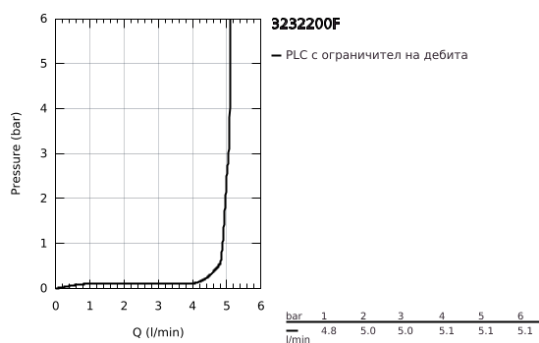

32 322 00F MINTA КУХНЕНСКИ СМЕСИТЕЛ

PRODUCT DESCRIPTION

- Colour: хром
- U- чучур
- Еднодупков монтаж
- GROHE LongLife хромирано покритие
- GROHE SilkMove 46 mm керамичен картуш
- Pull-Out spout for greater flexibility
- Easy Docking Function сигурява лесно и плавно прибиране в начална позиция
- Dual Spray - switch between laminar spray and SpeedClean shower jet using diverter
- Регулатор на дебита
- Подвижен тръбен чучур, възможност за завъртане на 360°
- Вграден възвратен клапан
- Защита от обратен поток
- Меки връзки
- Система за бърз монтаж
- Минимално налягане 1 bar.