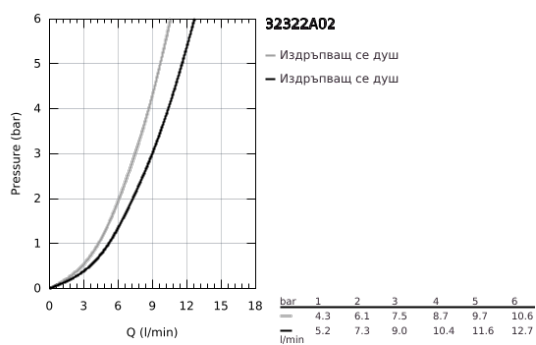

32 322 A02 MINTA КУХНЕНСКИ СМЕСИТЕЛ

PRODUCT DESCRIPTION

- Colour: hard graphite
- U- чучур
- Еднодупков монтаж
- GROHE LongLife finish
- GROHE SilkMove 46 mm керамичен картуш
- Pull-Out spout for greater flexibility
- Easy Docking Function сигурява лесно и плавно прибиране в начална позиция
- Dual Spray - switch between laminar spray and SpeedClean shower jet using diverter
- Регулатор на дебита
- Подвижен тръбен чучур, възможност за завъртане на 360°
- Вграден възвратен клапан
- Защита от обратен поток
- Меки връзки
- Система за бърз монтаж