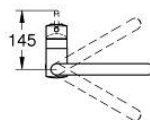

32 322 A02 MINTA КУХНЕНСКИ СМЕСИТЕЛ

PRODUCT DESCRIPTION

- Colour: hard graphite
- U- чучур
- Еднодупков монтаж
- GROHE LongLife finish
- GROHE SilkMove 46 mm керамичен картуш
- Pull-Out spout for greater flexibility
- Easy Docking Function сигурява лесно и плавно прибиране в начална позиция
- Dual Spray - switch between laminar spray and SpeedClean shower jet using diverter
- Регулатор на дебита
- Подвижен тръбен чучур, възможност за завъртане на 360°
- Вграден възвратен клапан
- Защита от обратен поток
- Меки връзки
- Система за бърз монтаж