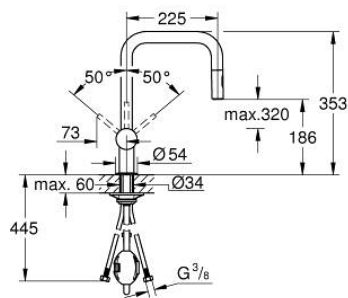

32 322 A02 MINTA КУХНЕНСКИ СМЕСИТЕЛ

PRODUCT DESCRIPTION

- Colour: hard graphite
- U- чучур
- Еднодупков монтаж
- GROHE LongLife finish
- GROHE SilkMove 46 mm керамичен картуш
- Pull-Out spout for greater flexibility
- Easy Docking Function сигурява лесно и плавно прибиране в начална позиция
- Dual Spray - switch between laminar spray and SpeedClean shower jet using diverter
- Регулатор на дебита
- Подвижен тръбен чучур, възможност за завъртане на 360°
- Вграден възвратен клапан
- Защита от обратен поток
- Меки връзки
- Система за бърз монтаж