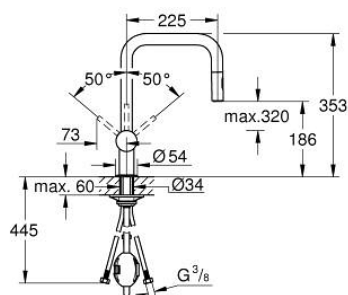

32 322 AL2 MINTA КУХНЕНСКИ СМЕСИТЕЛ

PRODUCT DESCRIPTION

- Colour: brushed hard graphite
- U- чучур
- Еднодупков монтаж
- GROHE LongLife finish
- GROHE SilkMove 46 mm керамичен картуш
- Pull-Out spout for greater flexibility
- Easy Docking Function сигурява лесно и плавно прибиране в начална позиция
- Dual Spray - switch between laminar spray and SpeedClean shower jet using diverter
- Регулатор на дебита
- Подвижен тръбен чучур, възможност за завъртане на 360°
- Вграден възвратен клапан
- Защита от обратен поток
- Меки връзки
- Система за бърз монтаж
- maximum flow rate (at 3 bar): 9 l/min

32 322 AL2 MINTA КУХНЕНСКИ СМЕСИТЕЛ

SPARE PARTS, юни 2024 – now

- 1: Ръкохватка (Spare part-nr. 46015AL0)
- 2: Капаче (Spare part-nr. 46025AL0)
- 3: Картуш (Spare part-nr. 46048000)
- 4: Издърпващ се душ (Spare part-nr. 48416AL0)
- 5: Комплект за монтиране на болтове (Spare part-nr. 46345000)
- 6: Шлаух за кухненски смесител с издърпващ се душ с двойна струя или аератор (Spare part-nr. 48293000)
- 7: Носещ елемент (Spare part-nr. 05334000)