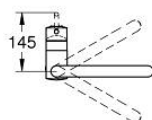

32 322 AL2 MINTA КУХНЕНСКИ СМЕСИТЕЛ

PRODUCT DESCRIPTION

- Colour: brushed hard graphite
- U- чучур
- Еднодупков монтаж
- GROHE LongLife finish
- GROHE SilkMove 46 mm керамичен картуш
- Pull-Out spout for greater flexibility
- Easy Docking Function сигурява лесно и плавно прибиране в начална позиция
- Dual Spray - switch between laminar spray and SpeedClean shower jet using diverter
- Регулатор на дебита
- Подвижен тръбен чучур, възможност за завъртане на 360°
- Вграден възвратен клапан
- Защита от обратен поток
- Меки връзки
- Система за бърз монтаж
- maximum flow rate (at 3 bar): 9 l/min

32 322 AL2 MINTA КУХНЕНСКИ СМЕСИТЕЛ

SPARE PARTS, юни 2024 – now

- 1: Ръкохватка (Spare part-nr. 46015AL0)
- 2: Капаче (Spare part-nr. 46025AL0)
- 3: Картуш (Spare part-nr. 46048000)
- 4: Издърпващ се душ (Spare part-nr. 48416AL0)
- 5: Комплект за монтиране на болтове (Spare part-nr. 46345000)
- 6: Шлаух за кухненски смесител с издърпващ се душ с двойна струя или аератор (Spare part-nr. 48293000)
- 7: Носещ елемент (Spare part-nr. 05334000)