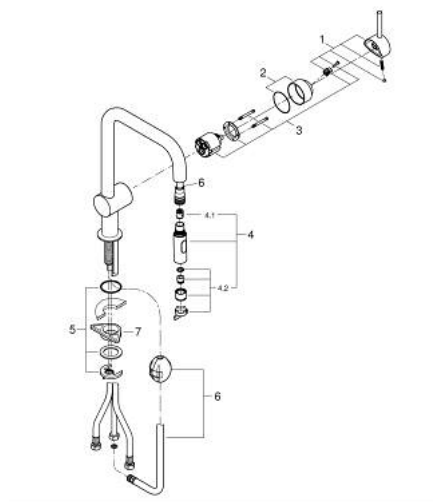

32 322 AL2 MINTA КУХНЕНСКИ СМЕСИТЕЛ

PRODUCT DESCRIPTION

- Colour: brushed hard graphite
- U- чучур
- Еднодупков монтаж
- GROHE LongLife finish
- GROHE SilkMove 46 mm керамичен картуш
- Pull-Out spout for greater flexibility
- Easy Docking Function сигурява лесно и плавно прибиране в начална позиция
- Dual Spray - switch between laminar spray and SpeedClean shower jet using diverter
- Регулатор на дебита
- Подвижен тръбен чучур, възможност за завъртане на 360°
- Вграден възвратен клапан
- Защита от обратен поток
- Меки връзки
- Система за бърз монтаж
- maximum flow rate (at 3 bar): 9 l/min

32 322 AL2 MINTA КУХНЕНСКИ СМЕСИТЕЛ

SPARE PARTS, юни 2024 – now

- 1: Ръкохватка (Spare part-nr. 46015AL0)
- 2: Капаче (Spare part-nr. 46025AL0)
- 3: Картуш (Spare part-nr. 46048000)
- 4: Издърпващ се душ (Spare part-nr. 48416AL0)
- 5: Комплект за монтиране на болтове (Spare part-nr. 46345000)
- 6: Шлаух за кухненски смесител с издърпващ се душ с двойна струя или аератор (Spare part-nr. 48293000)
- 7: Носещ елемент (Spare part-nr. 05334000)