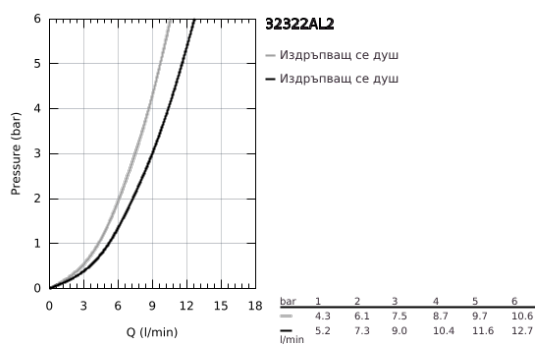

32 322 AL2 MINTA КУХНЕНСКИ СМЕСИТЕЛ

PRODUCT DESCRIPTION

- Colour: brushed hard graphite
- U- чучур
- Еднодупков монтаж
- GROHE LongLife finish
- GROHE SilkMove 46 mm керамичен картуш
- Pull-Out spout for greater flexibility
- Easy Docking Function сигурява лесно и плавно прибиране в начална позиция
- Dual Spray - switch between laminar spray and SpeedClean shower jet using diverter
- Регулатор на дебита
- Подвижен тръбен чучур, възможност за завъртане на 360°
- Вграден възвратен клапан
- Защита от обратен поток
- Меки връзки
- Система за бърз монтаж
- maximum flow rate (at 3 bar): 9 l/min