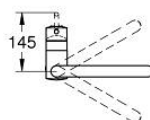

32 322 DC2 MINTA КУХНЕНСКИ СМЕСИТЕЛ

PRODUCT DESCRIPTION

- Colour: supersteel
- U- чучур
- Еднодупков монтаж
- GROHE LongLife finish
- GROHE SilkMove 46 mm керамичен картуш
- Easy Docking Function сигурява лесно и плавно прибиране в начална позиция
- Pull-Out spout for greater flexibility
- Dual Spray - switch between laminar spray and SpeedClean shower jet using diverter
- Регулатор на дебита
- Подвижен тръбен чучур, възможност за завъртане на 360°
- Вграден възвратен клапан
- Защита от обратен поток
- Меки връзки
- Система за бърз монтаж
- maximum flow rate (at 3 bar): 9 l/min

32 322 DC2 MINTA КУХНЕНСКИ СМЕСИТЕЛ

SPARE PARTS, юни 2024 – now

- 1: Ръкохватка (Spare part-nr. 46015DC0)
- 2: Капаче (Spare part-nr. 46025DC0)
- 3: Картуш (Spare part-nr. 46048000)
- 4: Издърпващ се душ (Spare part-nr. 48416DC0)
- 4.1: Възвратен клапан (Spare part-nr. 08565000)
- 4.2: Аератор (Spare part-nr. 48347000)
- 5: Комплект за монтиране на болтове (Spare part-nr. 46345000)
- 6: Шлаух за кухненски смесител с издърпващ се душ с двойна струя или аератор (Spare part-nr. 48293000)
- 7: Носещ елемент (Spare part-nr. 05334000)