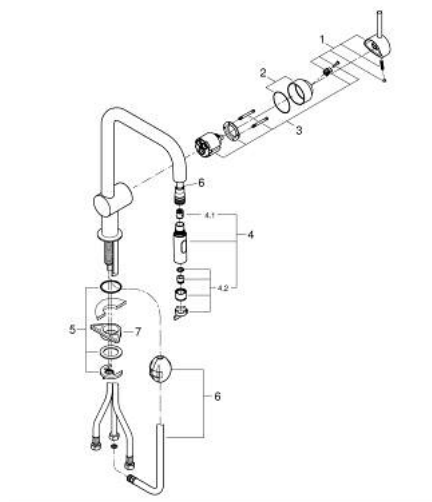

32 322 DC2 MINTA КУХНЕНСКИ СМЕСИТЕЛ

PRODUCT DESCRIPTION

- Colour: supersteel
- U- чучур
- Еднодупков монтаж
- GROHE LongLife finish
- GROHE SilkMove 46 mm керамичен картуш
- Easy Docking Function сигурява лесно и плавно прибиране в начална позиция
- Pull-Out spout for greater flexibility
- Dual Spray - switch between laminar spray and SpeedClean shower jet using diverter
- Регулатор на дебита
- Подвижен тръбен чучур, възможност за завъртане на 360°
- Вграден възвратен клапан
- Защита от обратен поток
- Меки връзки
- Система за бърз монтаж
- maximum flow rate (at 3 bar): 9 l/min

32 322 DC2 MINTA КУХНЕНСКИ СМЕСИТЕЛ

SPARE PARTS, юни 2024 – now

- 1: Ръкохватка (Spare part-nr. 46015DC0)
- 2: Капаче (Spare part-nr. 46025DC0)
- 3: Картуш (Spare part-nr. 46048000)
- 4: Издърпващ се душ (Spare part-nr. 48416DC0)
- 4.1: Възвратен клапан (Spare part-nr. 08565000)
- 4.2: Аератор (Spare part-nr. 48347000)
- 5: Комплект за монтиране на болтове (Spare part-nr. 46345000)
- 6: Шлаух за кухненски смесител с издърпващ се душ с двойна струя или аератор (Spare part-nr. 48293000)
- 7: Носещ елемент (Spare part-nr. 05334000)