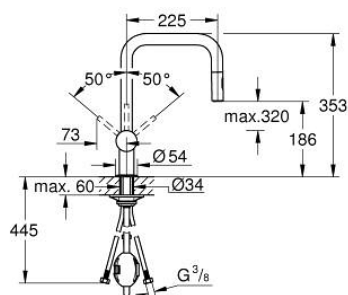

32 322 DC2 MINTA КУХНЕНСКИ СМЕСИТЕЛ

PRODUCT DESCRIPTION

- Colour: supersteel
- U- чучур
- Еднодупков монтаж
- GROHE LongLife finish
- GROHE SilkMove 46 mm керамичен картуш
- Easy Docking Function сигурява лесно и плавно прибиране в начална позиция
- Pull-Out spout for greater flexibility
- Dual Spray - switch between laminar spray and SpeedClean shower jet using diverter
- Регулатор на дебита
- Подвижен тръбен чучур, възможност за завъртане на 360°
- Вграден възвратен клапан
- Защита от обратен поток
- Меки връзки
- Система за бърз монтаж
- maximum flow rate (at 3 bar): 9 l/min

32 322 DC2 MINTA КУХНЕНСКИ СМЕСИТЕЛ

SPARE PARTS, юни 2024 – now

- 1: Ръкохватка (Spare part-nr. 46015DC0)
- 2: Капаче (Spare part-nr. 46025DC0)
- 3: Картуш (Spare part-nr. 46048000)
- 4: Издърпващ се душ (Spare part-nr. 48416DC0)
- 4.1: Възвратен клапан (Spare part-nr. 08565000)
- 4.2: Аератор (Spare part-nr. 48347000)
- 5: Комплект за монтиране на болтове (Spare part-nr. 46345000)
- 6: Шлаух за кухненски смесител с издърпващ се душ с двойна струя или аератор (Spare part-nr. 48293000)
- 7: Носещ елемент (Spare part-nr. 05334000)