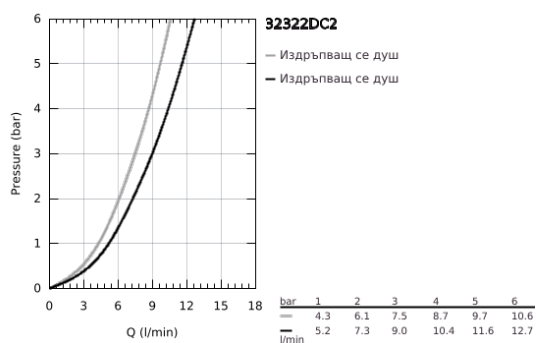

32 322 DC2 MINTA КУХНЕНСКИ СМЕСИТЕЛ

PRODUCT DESCRIPTION

- Colour: supersteel
- U- чучур
- Еднодупков монтаж
- GROHE LongLife finish
- GROHE SilkMove 46 mm керамичен картуш
- Easy Docking Function сигурява лесно и плавно прибиране в начална позиция
- Pull-Out spout for greater flexibility
- Dual Spray - switch between laminar spray and SpeedClean shower jet using diverter
- Регулатор на дебита
- Подвижен тръбен чучур, възможност за завъртане на 360°
- Вграден възвратен клапан
- Защита от обратен поток
- Меки връзки
- Система за бърз монтаж
- maximum flow rate (at 3 bar): 9 l/min