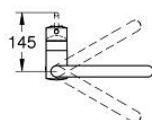

## 32 322 DL2 MINTA КУХНЕНСКИ СМЕСИТЕЛ

### PRODUCT DESCRIPTION

- Colour: brushed warm sunset
- U- чучур
- Еднодупков монтаж
- GROHE LongLife finish
- GROHE SilkMove 46 mm керамичен картуш
- Pull-Out spout for greater flexibility
- Easy Docking Function сигурява лесно и плавно прибиране в начална позиция
- Dual Spray - switch between laminar spray and SpeedClean shower jet using diverter
- Регулатор на дебита
- Подвижен тръбен чучур, възможност за завъртане на 360°
- Вграден възвратен клапан
- Защита от обратен поток
- Меки връзки
- Система за бърз монтаж
- maximum flow rate (at 3 bar): 9 l/min