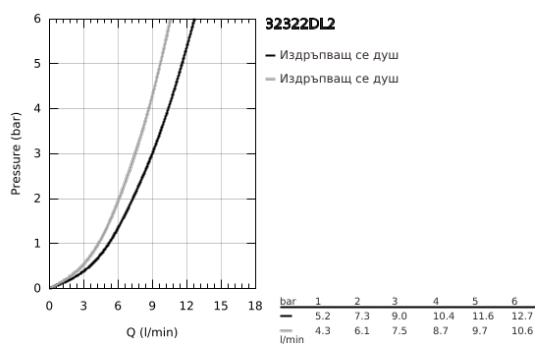

## 32 322 DL2 MINTA КУХНЕНСКИ СМЕСИТЕЛ

### PRODUCT DESCRIPTION

- Colour: brushed warm sunset
- U- чучур
- Еднодупков монтаж
- GROHE LongLife finish
- GROHE SilkMove 46 mm керамичен картуш
- Pull-Out spout for greater flexibility
- Easy Docking Function сигурява лесно и плавно прибиране в начална позиция
- Dual Spray - switch between laminar spray and SpeedClean shower jet using diverter
- Регулатор на дебита
- Подвижен тръбен чучур, възможност за завъртане на 360°
- Вграден възвратен клапан
- Защита от обратен поток
- Меки връзки
- Система за бърз монтаж
- maximum flow rate (at 3 bar): 9 l/min