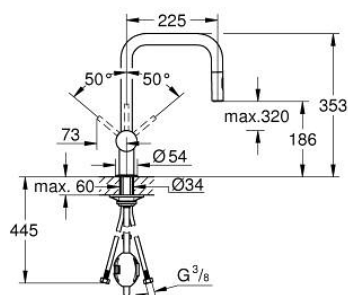

## 32 322 DL2 MINTA КУХНЕНСКИ СМЕСИТЕЛ

### PRODUCT DESCRIPTION

- Colour: brushed warm sunset
- U- чучур
- Еднодупков монтаж
- GROHE LongLife finish
- GROHE SilkMove 46 mm керамичен картуш
- Pull-Out spout for greater flexibility
- Easy Docking Function сигурява лесно и плавно прибиране в начална позиция
- Dual Spray - switch between laminar spray and SpeedClean shower jet using diverter
- Регулатор на дебита
- Подвижен тръбен чучур, възможност за завъртане на 360°
- Вграден възвратен клапан
- Защита от обратен поток
- Меки връзки
- Система за бърз монтаж
- maximum flow rate (at 3 bar): 9 l/min