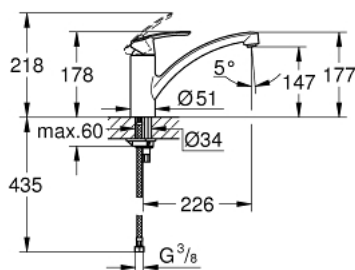

32 441 001 START КУХНЕНСКИ СМЕСИТЕЛ

PRODUCT DESCRIPTION

- Colour: хром
- Еднодупков монтаж
- Плосък чучур
- водни пътища - без досег до олово и никел в смесителя
- GROHE SilkMove - 35 mm керамичен картуш
- Вграден температурен ограничител
- GROHE LongLife хромирано покритие
- Регулатор на дебита
- Подвижен лят чучур
- Възможност за завъртане 140°
- Аератор с дизайн, позволяващ подмяна без инструменти
- Меки връзки
- Система за бърз монтаж
- GROHE FastFixation система за бързо инсталиране

32 441 001 START КУХНЕНСКИ СМЕСИТЕЛ

SPARE PARTS, март 2019 – now

- 1: Ръкохватка (Spare part-nr. 46897000)
 - 2: Капаче (Spare part-nr. 46492000)
 - 3: Завиващ се пръстен (Spare part-nr. 46815000)
 - 4: Картуш (Spare part-nr. 46374000)
 - 5: Аератор (Spare part-nr. 48264000)
 - 6: Комплект за монтиране на болтове (Spare part-nr. 46249000)
 - 7: Носещ елемент (Spare part-nr. 05334000)
 - 8: Ключ за монтаж (Spare part-nr. 19017000)*
 - 9: Специален ключ (Spare part-nr. 19377000)*
- * Optional accessories