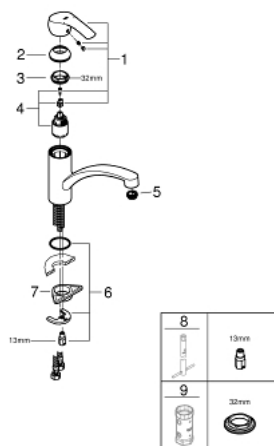

32 441 001 START КУХНЕНСКИ СМЕСИТЕЛ

PRODUCT DESCRIPTION

- Colour: хром
- Еднодупков монтаж
- Плосък чучур
- водни пътища - без досег до олово и никел в смесителя
- GROHE SilkMove - 35 mm керамичен картуш
- Вграден температурен ограничител
- GROHE LongLife хромирано покритие
- Регулатор на дебита
- Подвижен лят чучур
- Възможност за завъртане 140°
- Аератор с дизайн, позволяващ подмяна без инструменти
- Меки връзки
- Система за бърз монтаж
- GROHE FastFixation система за бързо инсталиране

32 441 001 START КУХНЕНСКИ СМЕСИТЕЛ

SPARE PARTS, март 2019 – now

- 1: Ръкохватка (Spare part-nr. 46897000)
 - 2: Капаче (Spare part-nr. 46492000)
 - 3: Завиващ се пръстен (Spare part-nr. 46815000)
 - 4: Картуш (Spare part-nr. 46374000)
 - 5: Аератор (Spare part-nr. 48264000)
 - 6: Комплект за монтиране на болтове (Spare part-nr. 46249000)
 - 7: Носещ елемент (Spare part-nr. 05334000)
 - 8: Ключ за монтаж (Spare part-nr. 19017000)*
 - 9: Специален ключ (Spare part-nr. 19377000)*
- * Optional accessories