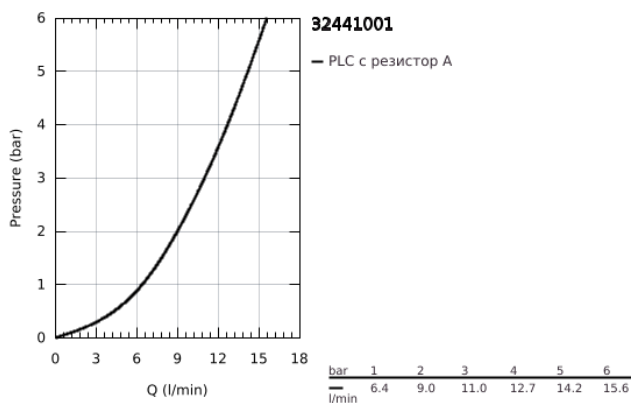

32 441 001 START КУХНЕНСКИ СМЕСИТЕЛ

PRODUCT DESCRIPTION

- Colour: хром
- Еднодупков монтаж
- Плосък чучур
- водни пътища - без досег до олово и никел в смесителя
- GROHE SilkMove - 35 mm керамичен картуш
- Вграден температурен ограничител
- GROHE LongLife хромирано покритие
- Регулатор на дебита
- Подвижен лят чучур
- Възможност за завъртане 140°
- Аератор с дизайн, позволяващ подмяна без инструменти
- Меки връзки
- Система за бърз монтаж
- GROHE FastFixation система за бързо инсталиране