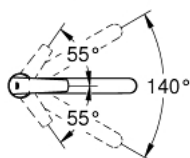

32 441 001 START КУХНЕНСКИ СМЕСИТЕЛ

PRODUCT DESCRIPTION

- Colour: хром
- Еднодупков монтаж
- Плосък чучур
- водни пътища - без досег до олово и никел в смесителя
- GROHE SilkMove - 35 mm керамичен картуш
- Вграден температурен ограничител
- GROHE LongLife хромирано покритие
- Регулатор на дебита
- Подвижен лят чучур
- Възможност за завъртане 140°
- Аератор с дизайн, позволяващ подмяна без инструменти
- Меки връзки
- Система за бърз монтаж
- GROHE FastFixation система за бързо инсталиране