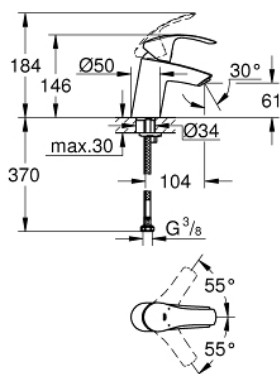

32 467 002 EUROSMART СМЕСИТЕЛ ЗА УМИВАЛНИК 1/2", ЕДНОРЪКОХВАТКОВ, S-РАЗМЕР

PRODUCT DESCRIPTION

- Colour: хром
- Еднодупков монтаж
- Метална ръкохватка
- GROHE SilkMove - 35 mm керамичен картуш
- Регулатор на дебита
- С температурен ограничител
- GROHE LongLife хромирано покритие
- GROHE EcoJoy - технология за намаляване разхода на вода
- максимален дебит (при 3 bar): 5 l/min
- GROHE FastFixation система за бързо инсталиране
- Без изпразнител
- Меки връзки

32 467 002 **EUROSMART СМЕСИТЕЛ ЗА УМИВАЛНИК 1/2",
ЕДНОРЪКОХВАТКОВ, S-РАЗМЕР**

SPARE PARTS, октомври 2013 – now

- 1: Ръкохватка (Spare part-nr. 46897000)
 - 2: Капаче (Spare part-nr. 46492000)
 - 3: Screw coupling (Spare part-nr. 46460000)
 - 4: Картуш (Spare part-nr. 46374000)
 - 5: Аератор (Spare part-nr. 48159000)
 - 6: Комплект за монтиране на болтове (Spare part-nr. 46671000)
 - 7: Ключ (Spare part-nr. 19332000)*
 - 8: Ключ за монтаж (Spare part-nr. 19017000)*
- * Optional accessories