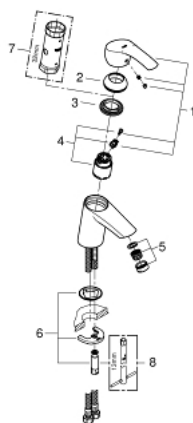

32 467 002 EUROSMART СМЕСИТЕЛ ЗА УМИВАЛНИК 1/2", ЕДНОРЪКОХВАТКОВ, S-РАЗМЕР

PRODUCT DESCRIPTION

- Colour: хром
- Еднодупков монтаж
- Метална ръкохватка
- GROHE SilkMove - 35 mm керамичен картуш
- Регулатор на дебита
- С температурен ограничител
- GROHE LongLife хромирано покритие
- GROHE EcoJoy - технология за намаляване разхода на вода
- максимален дебит (при 3 bar): 5 l/min
- GROHE FastFixation система за бързо инсталиране
- Без изпразнител
- Меки връзки

32 467 002 **EUROSMART СМЕСИТЕЛ ЗА УМИВАЛНИК 1/2",
ЕДНОРЪКОХВАТКОВ, S-РАЗМЕР**

SPARE PARTS, октомври 2013 – now

- 1: Ръкохватка (Spare part-nr. 46897000)
 - 2: Капаче (Spare part-nr. 46492000)
 - 3: Screw coupling (Spare part-nr. 46460000)
 - 4: Картуш (Spare part-nr. 46374000)
 - 5: Аератор (Spare part-nr. 48159000)
 - 6: Комплект за монтиране на болтове (Spare part-nr. 46671000)
 - 7: Ключ (Spare part-nr. 19332000)*
 - 8: Ключ за монтаж (Spare part-nr. 19017000)*
- * Optional accessories