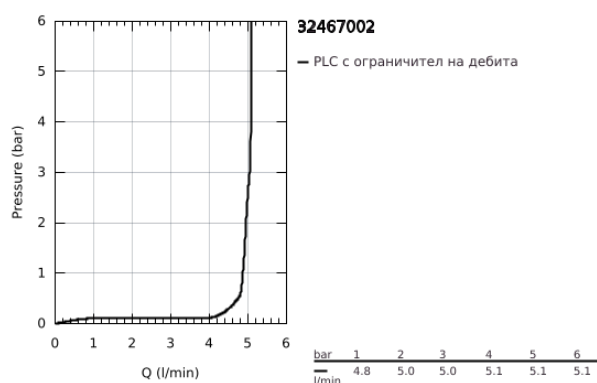

32 467 002 EUROSMART СМЕСИТЕЛ ЗА УМИВАЛНИК 1/2", ЕДНОРЪКОХВАТКОВ, S-РАЗМЕР

PRODUCT DESCRIPTION

- Colour: хром
- Еднодупков монтаж
- Метална ръкохватка
- GROHE SilkMove - 35 mm керамичен картуш
- Регулатор на дебита
- С температурен ограничител
- GROHE LongLife хромирано покритие
- GROHE EcoJoy - технология за намаляване разхода на вода
- максимален дебит (при 3 bar): 5 l/min
- GROHE FastFixation система за бързо инсталиране
- Без изпразнител
- Меки връзки