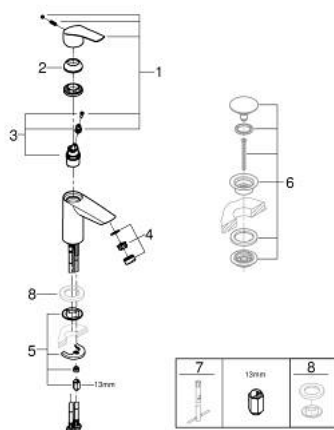

32 467 003 EUROSMART СМЕСИТЕЛ ЗА УМИВАЛНИК 1/2", ЕДНОРЪКОХВАТКОВ, S-РАЗМЕР

PRODUCT DESCRIPTION

- Colour: хром
- Еднодупков монтаж
- Метална ръкохватка
- GROHE SilkMove 28 mm керамичен картуш
- Регулатор на дебита
- С температурен ограничител
- GROHE LongLife хромирано покритие
- GROHE EcoJoy - технология за намаляване разхода на вода
- максимален дебит (при 3 bar): 5 l/min
- водни пътища - без досег до олово и никел в смесителя
- GROHE FastFixation система за бързо инсталиране
- Без изпразнител
- Меки връзки
- професионална серия

32 467 003 **EUROSMART СМЕСИТЕЛ ЗА УМИВАЛНИК 1/2",
ЕДНОРЪКОХВАТКОВ, S-РАЗМЕР**

SPARE PARTS, юли 2019 – август 2024

- 1: Ръкохватка (Spare part-nr. 48548000)
 - 2: Капаче (Spare part-nr. 46116000)
 - 3: Картуш (Spare part-nr. 48518000)
 - 4: Аератор (Spare part-nr. 48159000)
 - 5: Комплект за монтиране на болтове (Spare part-nr. 46645000)
 - 6: Сифон с натискане (Spare part-nr. 65807000)*
 - 7: Ключ за монтаж (Spare part-nr. 19017000)*
 - 8: Покриваща розетка (Spare part-nr. 48165000)*
- * Optional accessories