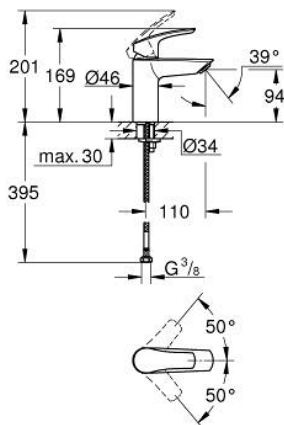

32 467 003 EUROSMART СМЕСИТЕЛ ЗА УМИВАЛНИК 1/2", ЕДНОРЪКОХВАТКОВ, S-РАЗМЕР

PRODUCT DESCRIPTION

- Colour: хром
- Еднодупков монтаж
- Метална ръкохватка
- GROHE SilkMove 28 mm керамичен картуш
- Регулатор на дебита
- С температурен ограничител
- GROHE LongLife хромирано покритие
- GROHE EcoJoy - технология за намаляване разхода на вода
- максимален дебит (при 3 bar): 5 l/min
- водни пътища - без досег до олово и никел в смесителя
- GROHE FastFixation система за бързо инсталиране
- Без изпразнител
- Меки връзки
- професионална серия

32 467 003 **EUROSMART СМЕСИТЕЛ ЗА УМИВАЛНИК 1/2",
ЕДНОРЪКОХВАТКОВ, S-РАЗМЕР**

SPARE PARTS, юли 2019 – август 2024

- 1: Ръкохватка (Spare part-nr. 48548000)
 - 2: Капаче (Spare part-nr. 46116000)
 - 3: Картуш (Spare part-nr. 48518000)
 - 4: Аератор (Spare part-nr. 48159000)
 - 5: Комплект за монтиране на болтове (Spare part-nr. 46645000)
 - 6: Сифон с натискане (Spare part-nr. 65807000)*
 - 7: Ключ за монтаж (Spare part-nr. 19017000)*
 - 8: Покриваща розетка (Spare part-nr. 48165000)*
- * Optional accessories