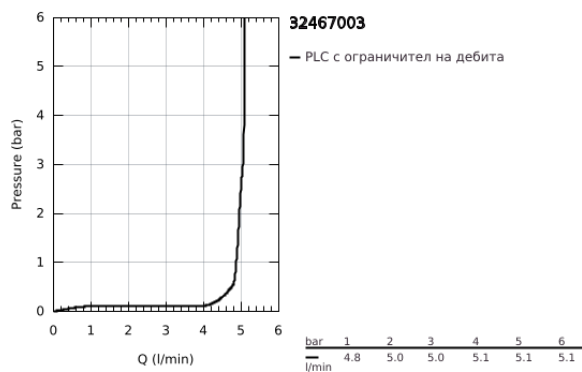

32 467 003 EUROSMART СМЕСИТЕЛ ЗА УМИВАЛНИК 1/2", ЕДНОРЪКОХВАТКОВ, S-РАЗМЕР

PRODUCT DESCRIPTION

- Colour: хром
- Еднодупков монтаж
- Метална ръкохватка
- GROHE SilkMove 28 mm керамичен картуш
- Регулатор на дебита
- С температурен ограничител
- GROHE LongLife хромирано покритие
- GROHE EcoJoy - технология за намаляване разхода на вода
- максимален дебит (при 3 bar): 5 l/min
- водни пътища - без досег до олово и никел в смесителя
- GROHE FastFixation система за бързо инсталиране
- Без изпразнител
- Меки връзки
- професионална серия